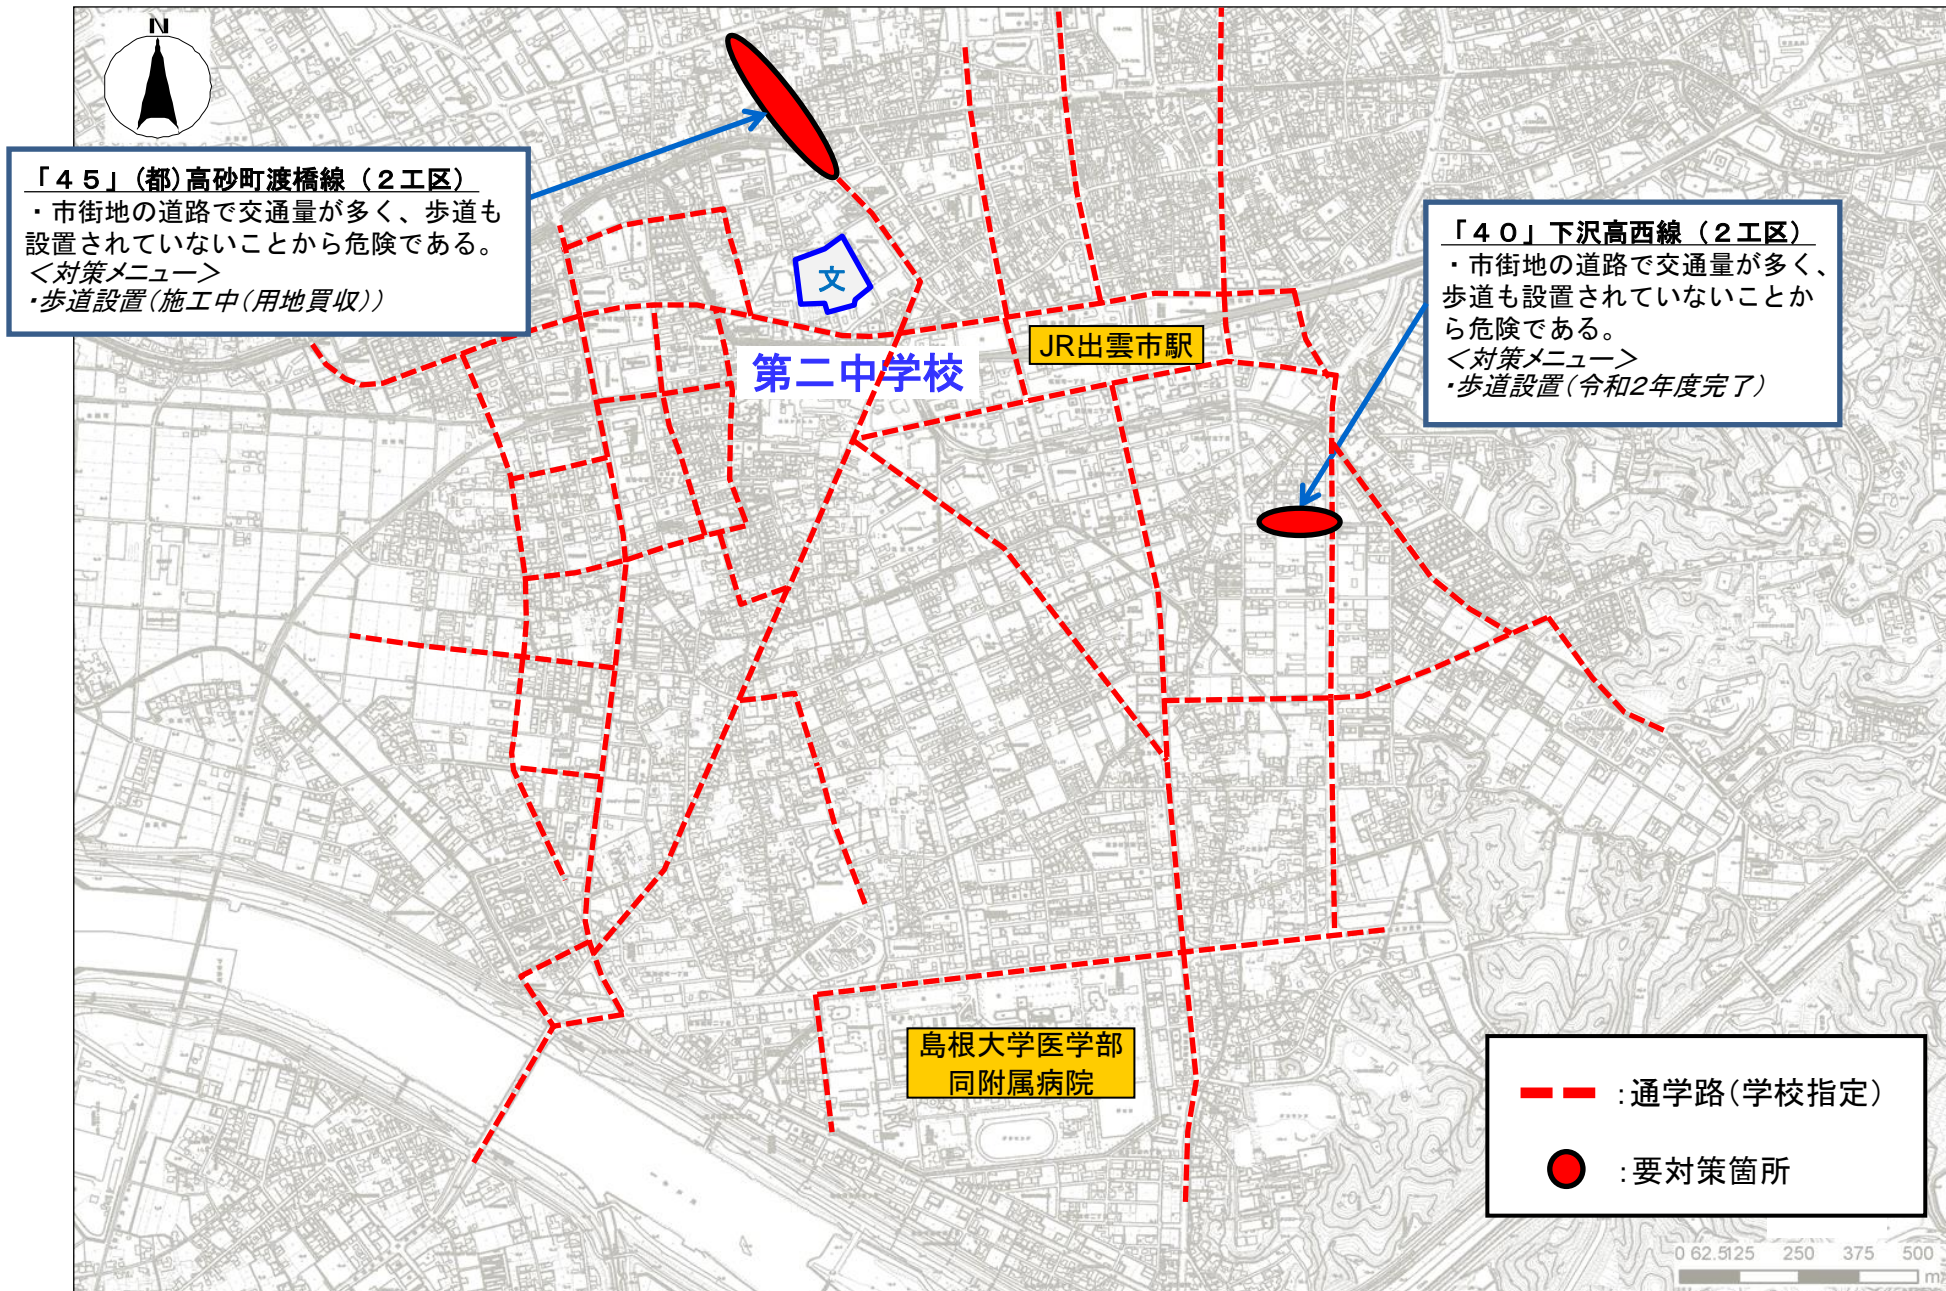

島根県 出雲市 第二中学校校区 通学路対策箇所図

この背景地図は、出雲市地図情報システムで使用している基本図(平成23年度に作成)を用いている。