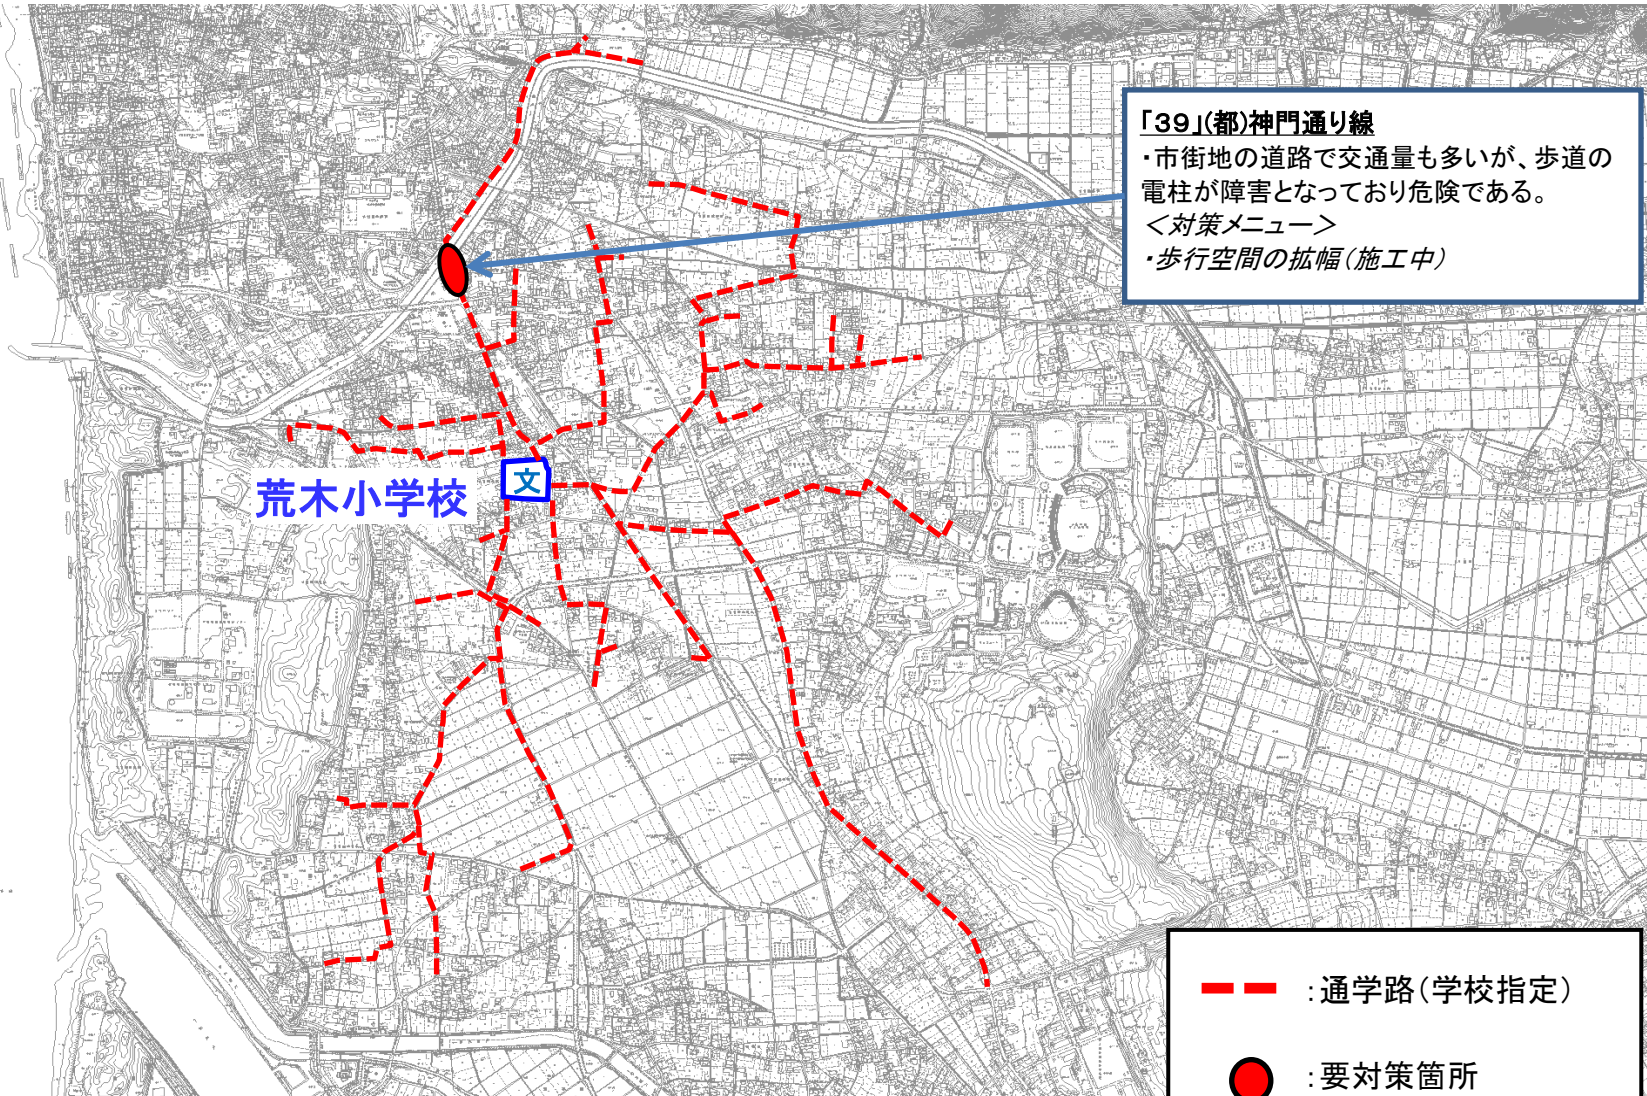

いずも あらき
島根県 出雲市 荒木小学校校区 通学路対策箇所図

この背景地図は、出雲市地図情報システムで使用している基本図(平成23年度に作成)を用いている。