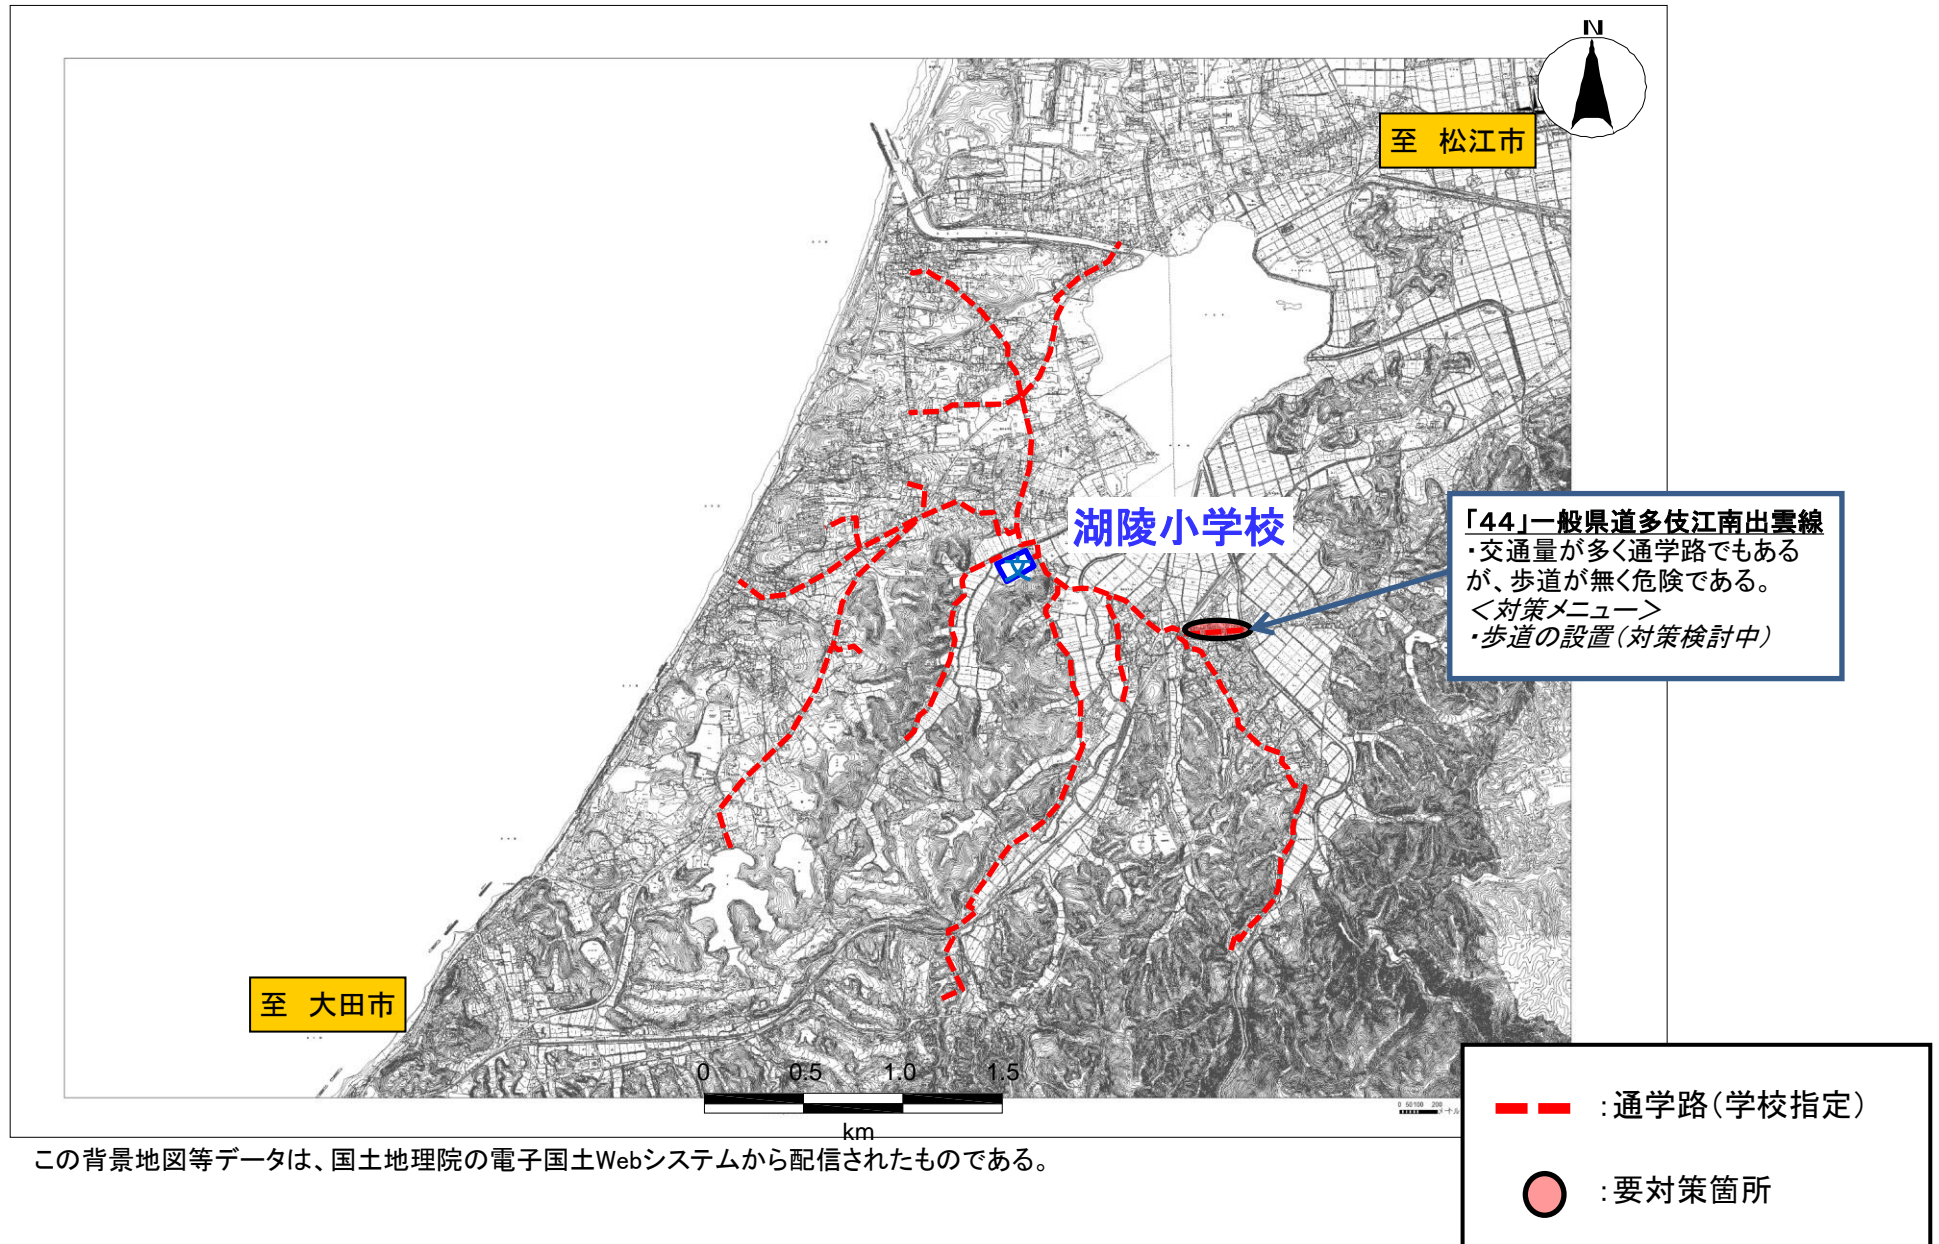

島根県 出雲市 湖陵小学校校区 通学路対策箇所図

この背景地図等データは、国土地理院の電子国土Webシステムから配信されたものである。