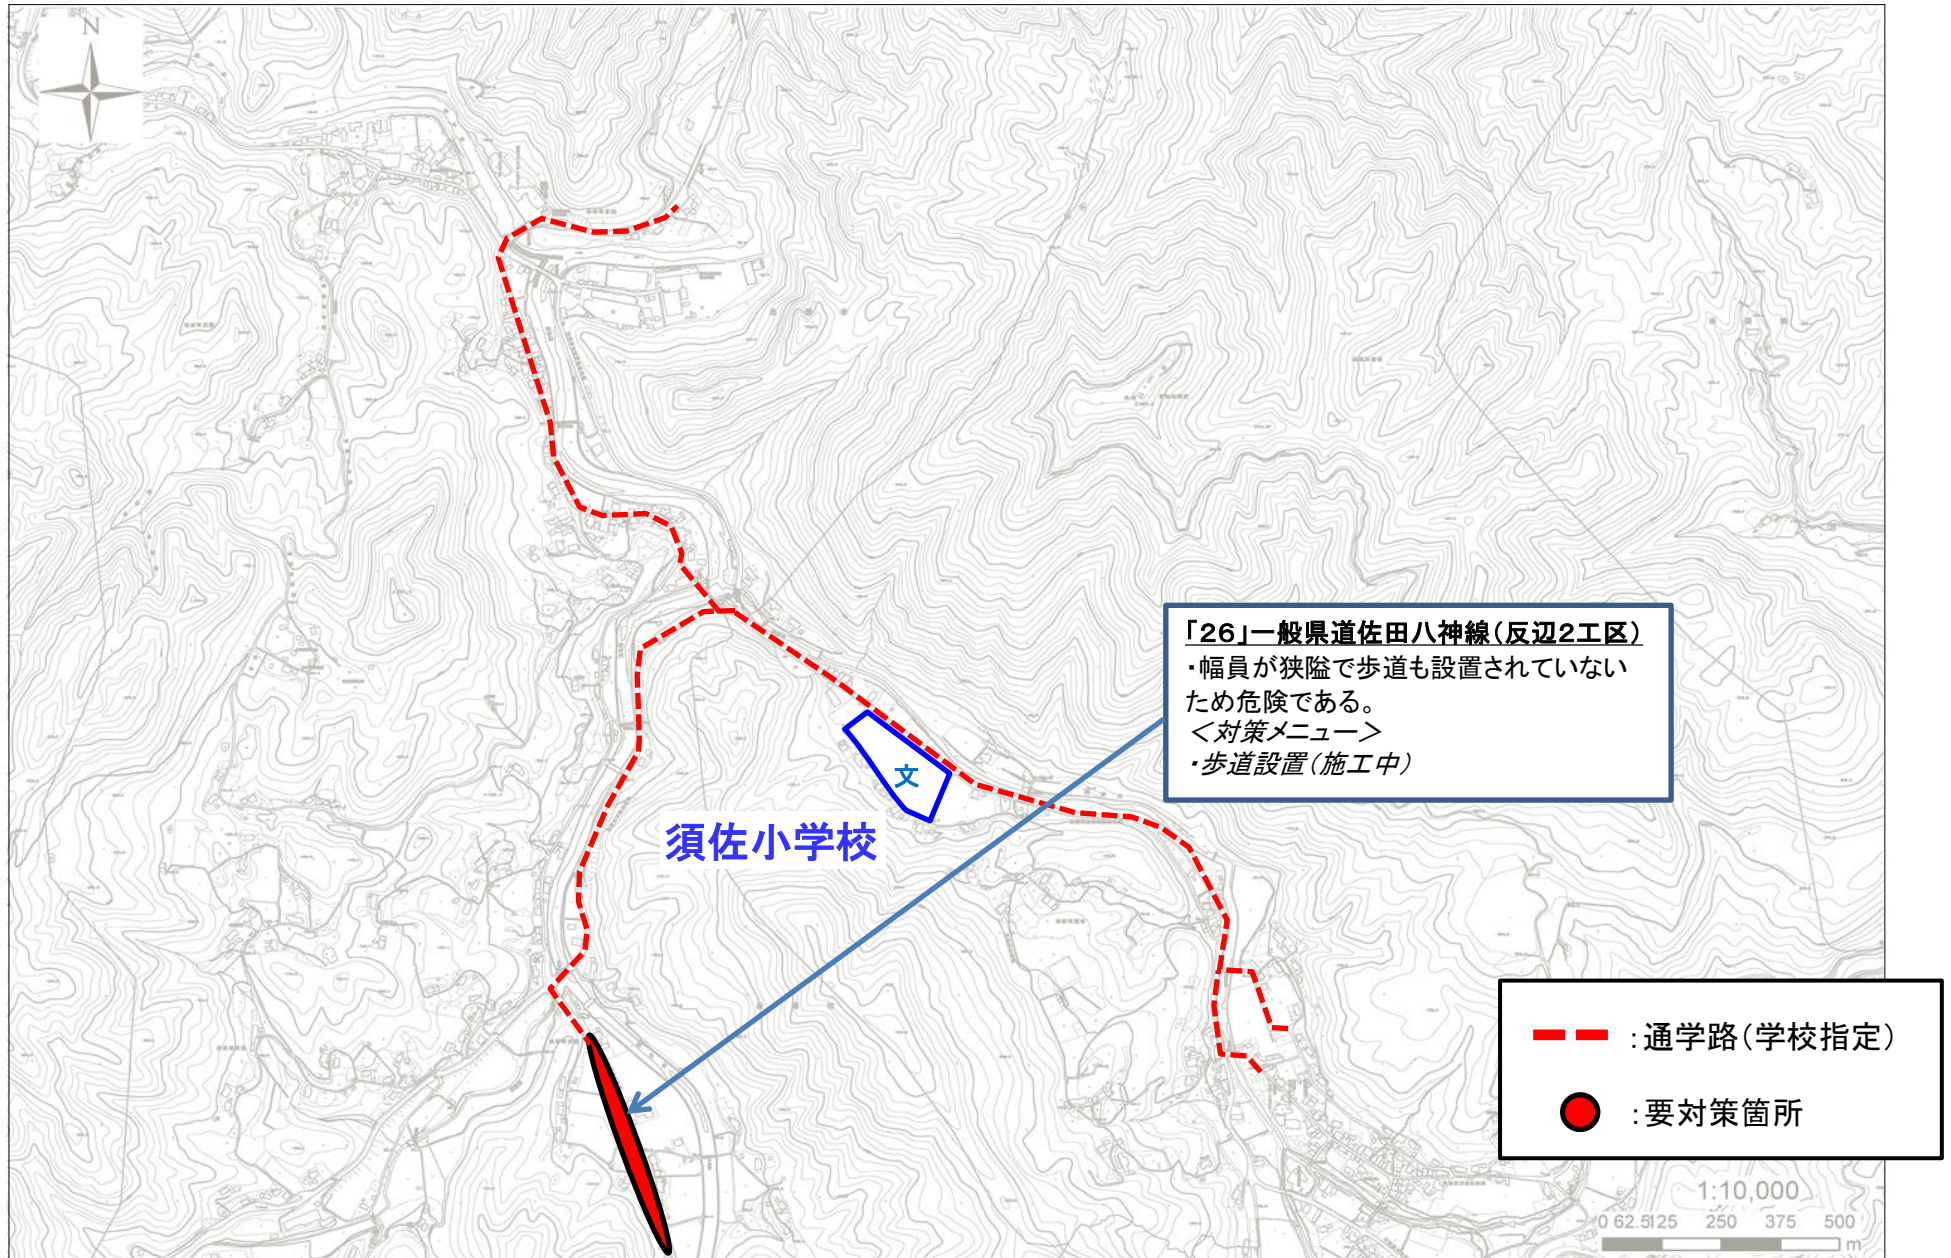

島根県 出雲市 須佐小学校校区 通学路対策箇所図

この背景地図は、出雲市地図情報システムで使用している基本図(平成23年度に作成)を用いている。