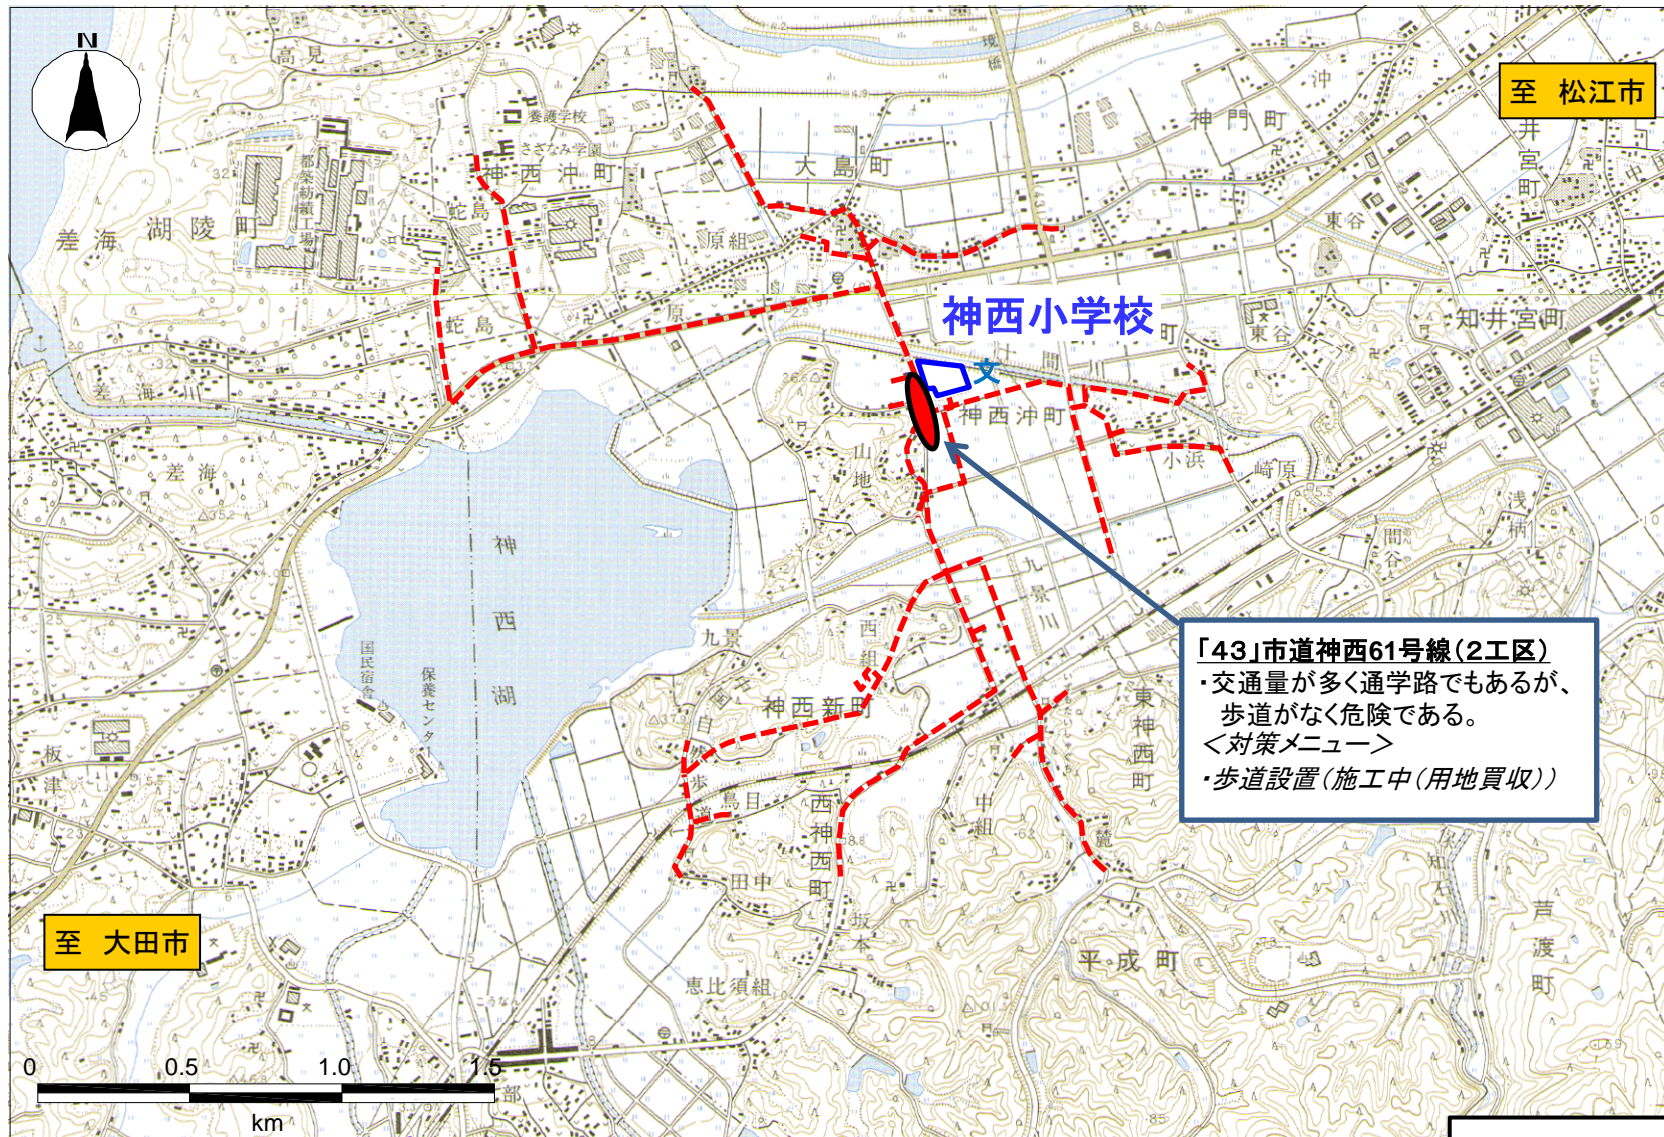

島根県 出雲市 神西小学校校区 通学路対策箇所図

この背景地図等データは、国土地理院の電子国土Webシステムから配信されたものである。

--- : 通学路(学校指定)

● : 要対策箇所