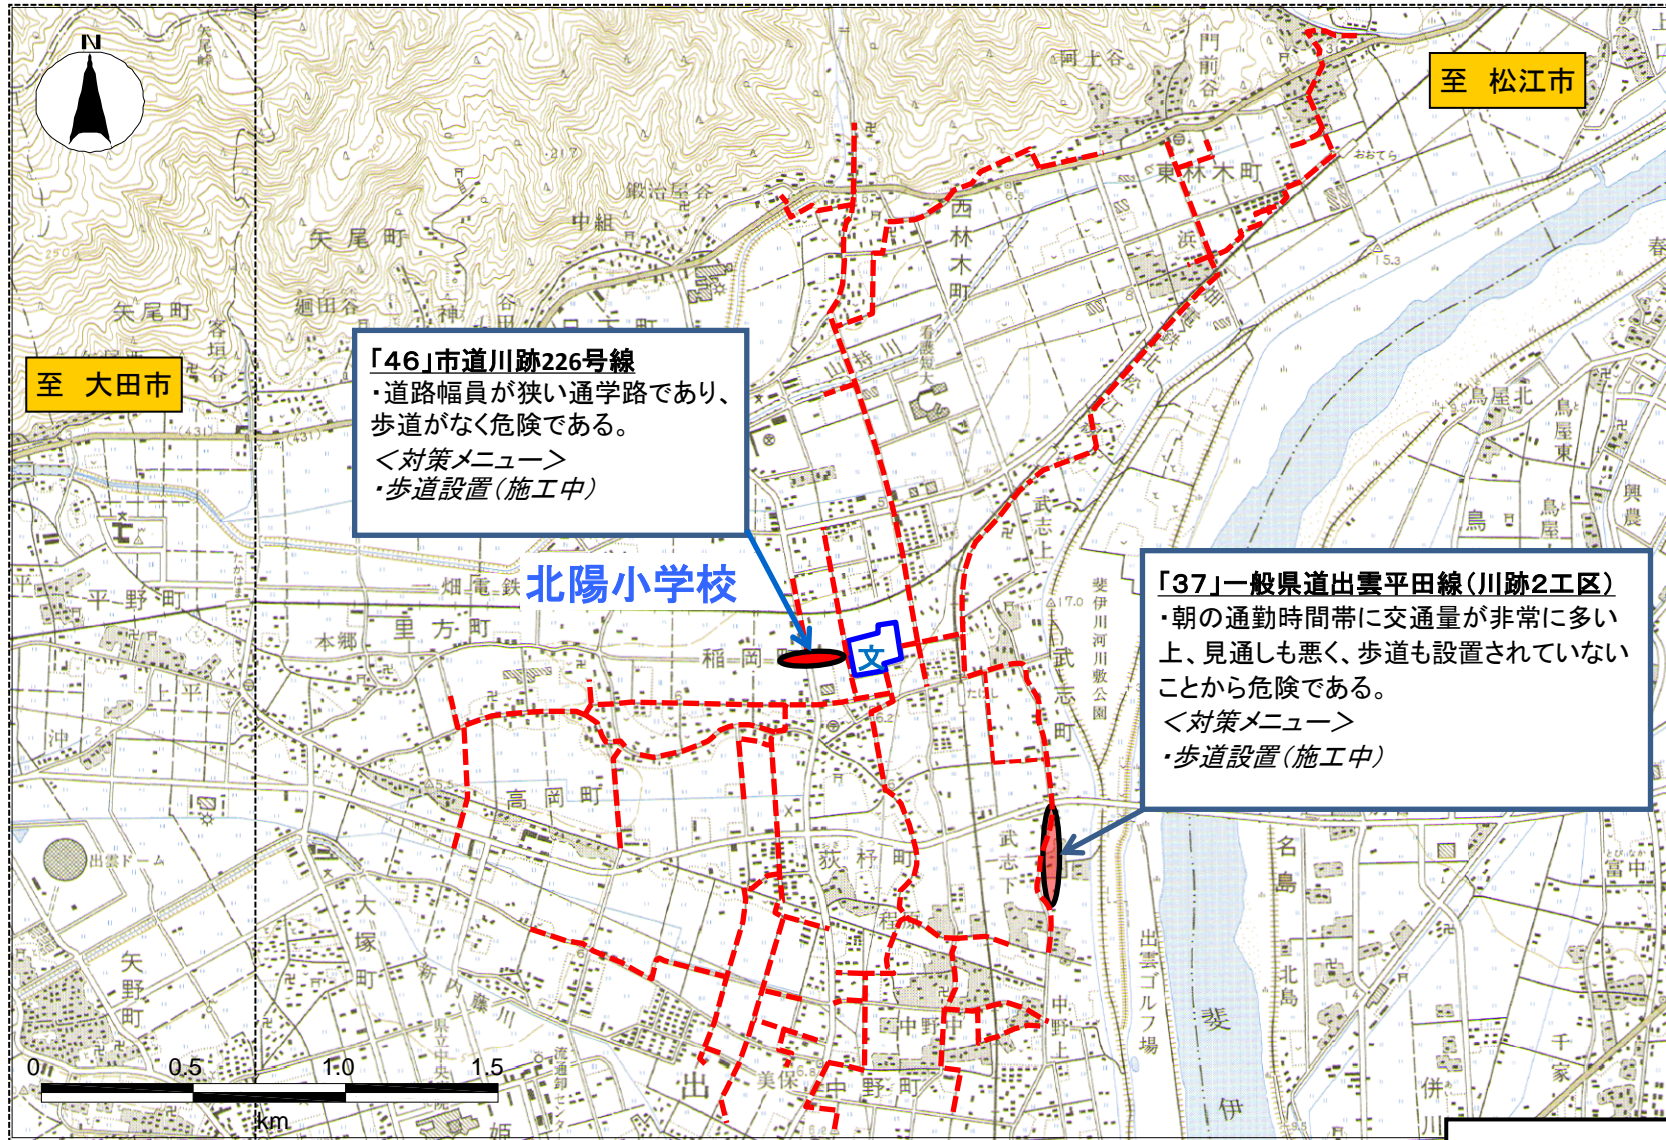

いずも 北陽 北陽小学校校区 通学路対策箇所図

この背景地図等データは、国土地理院の電子国土Webシステムから配信されたものである。

— — : 通学路(学校指定)

● : 要対策箇所