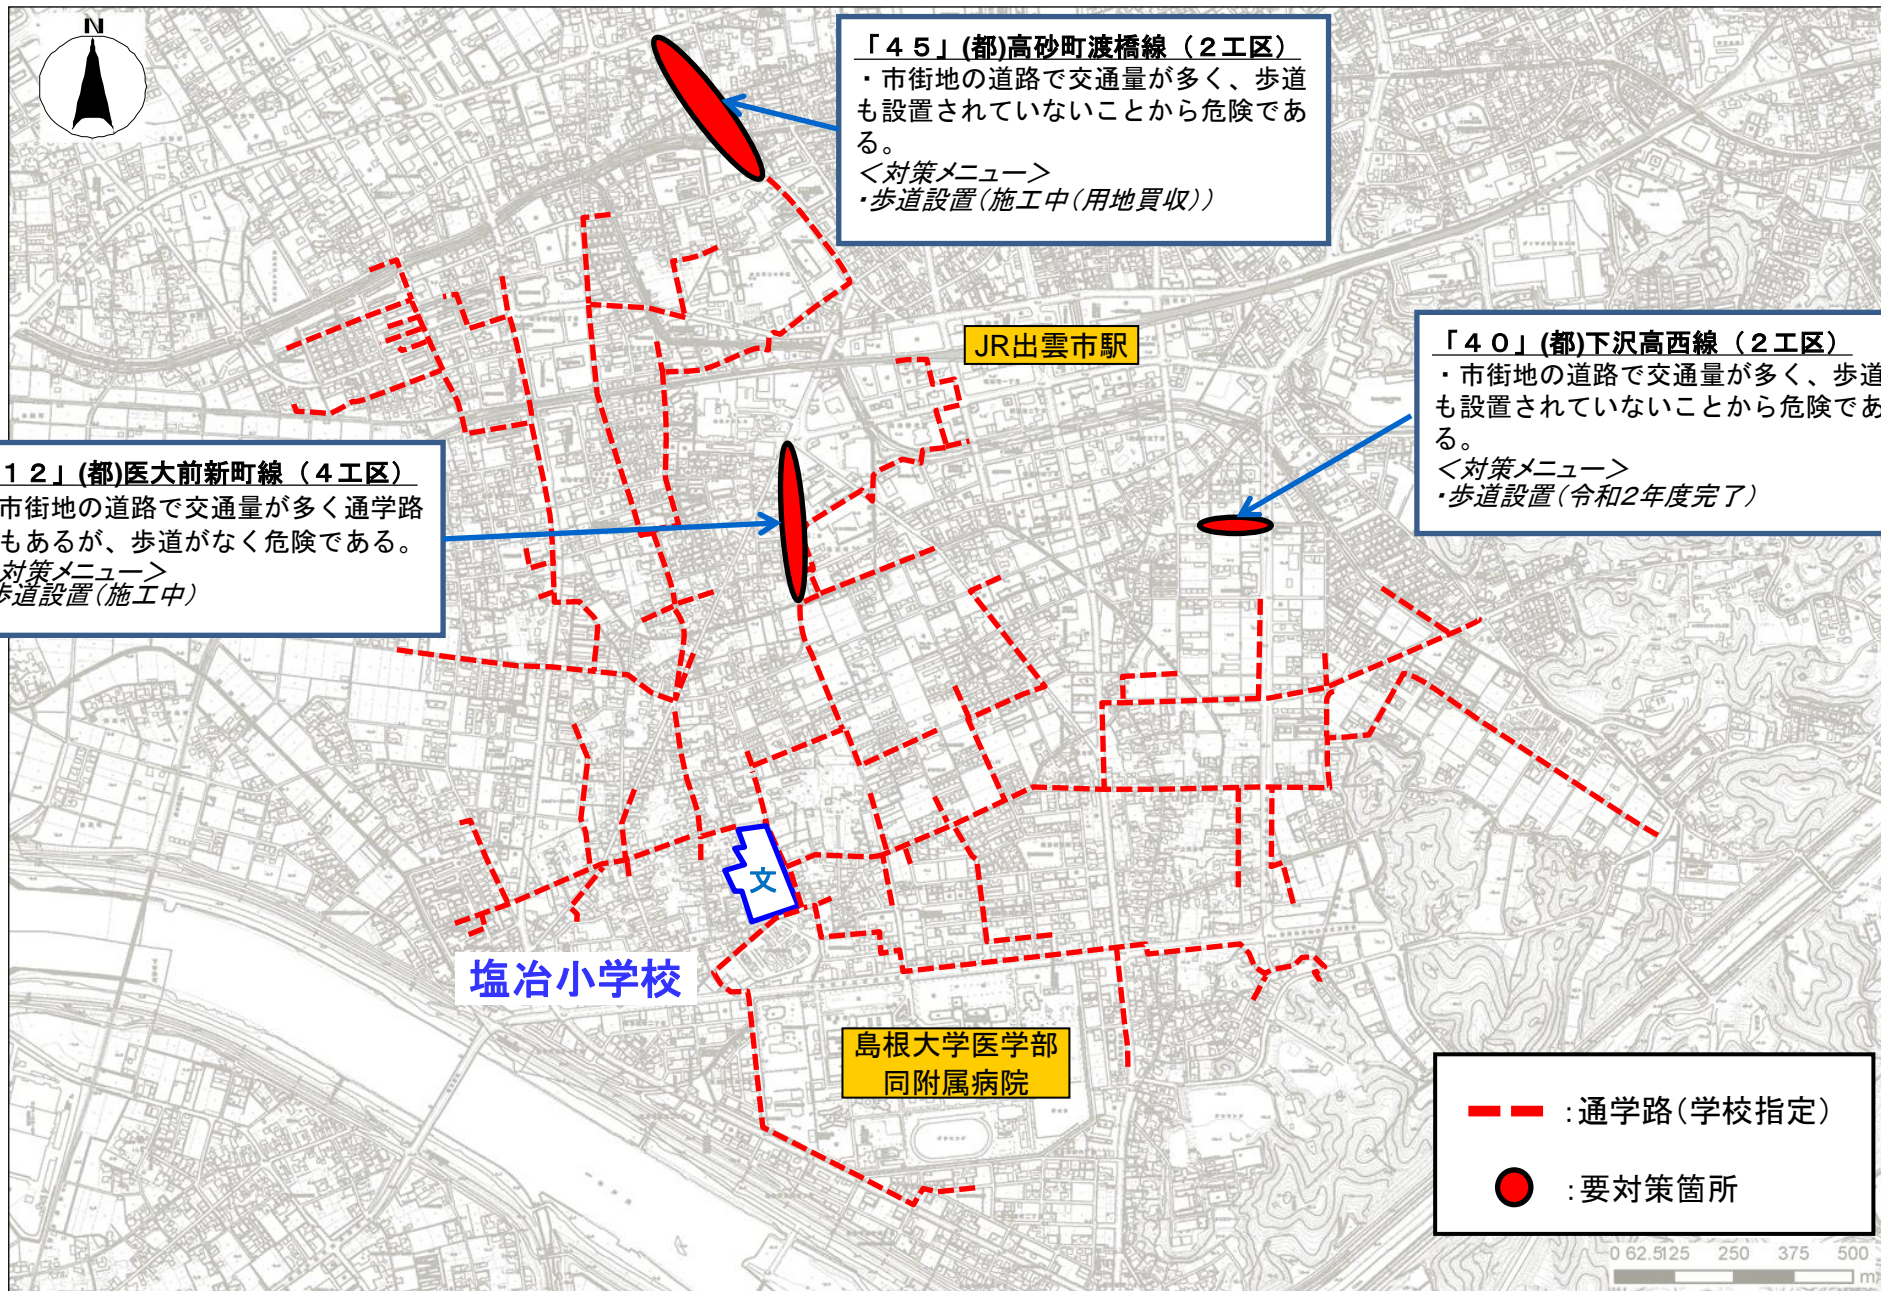

島根県 出雲市 塩冶小学校校区 通学路対策箇所図

この背景地図は、出雲市地図情報システムで使用している基本図(平成23年度に作成)を用いている。