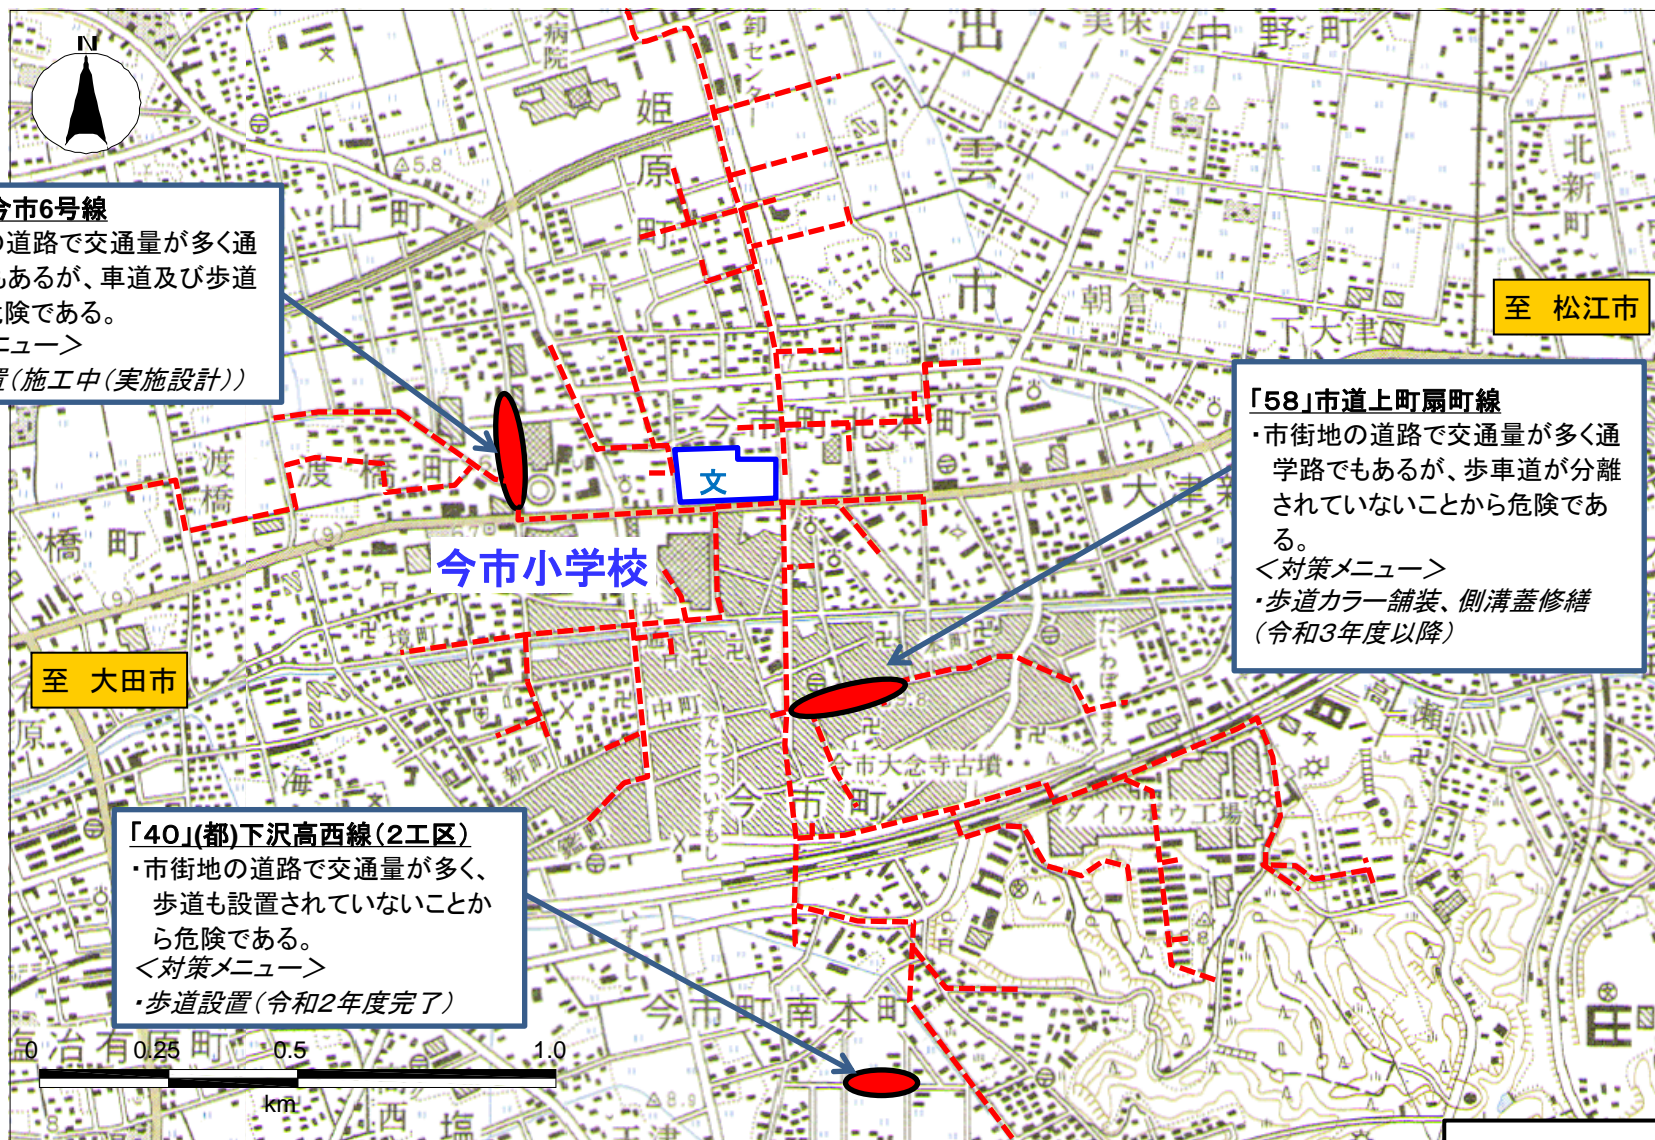

# 島根県 出雲市 今市小学校校区 通学路対策箇所図

この背景地図等データは、国土地理院の電子国土Webシステムから配信されたものである。

--- : 通学路(学校指定)

● : 要対策箇所