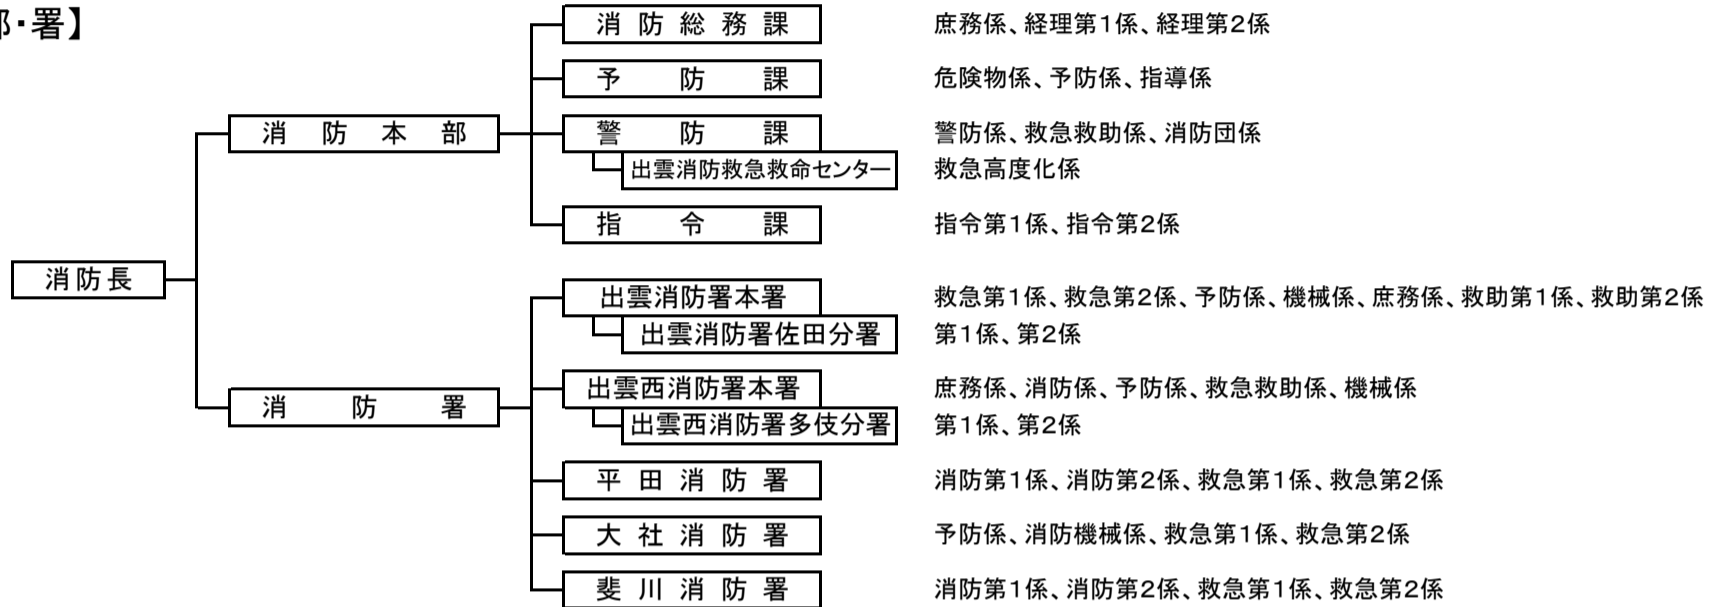

【教育委員会】

【消防本部・署】

【上下水道局】

【総合医療センター】