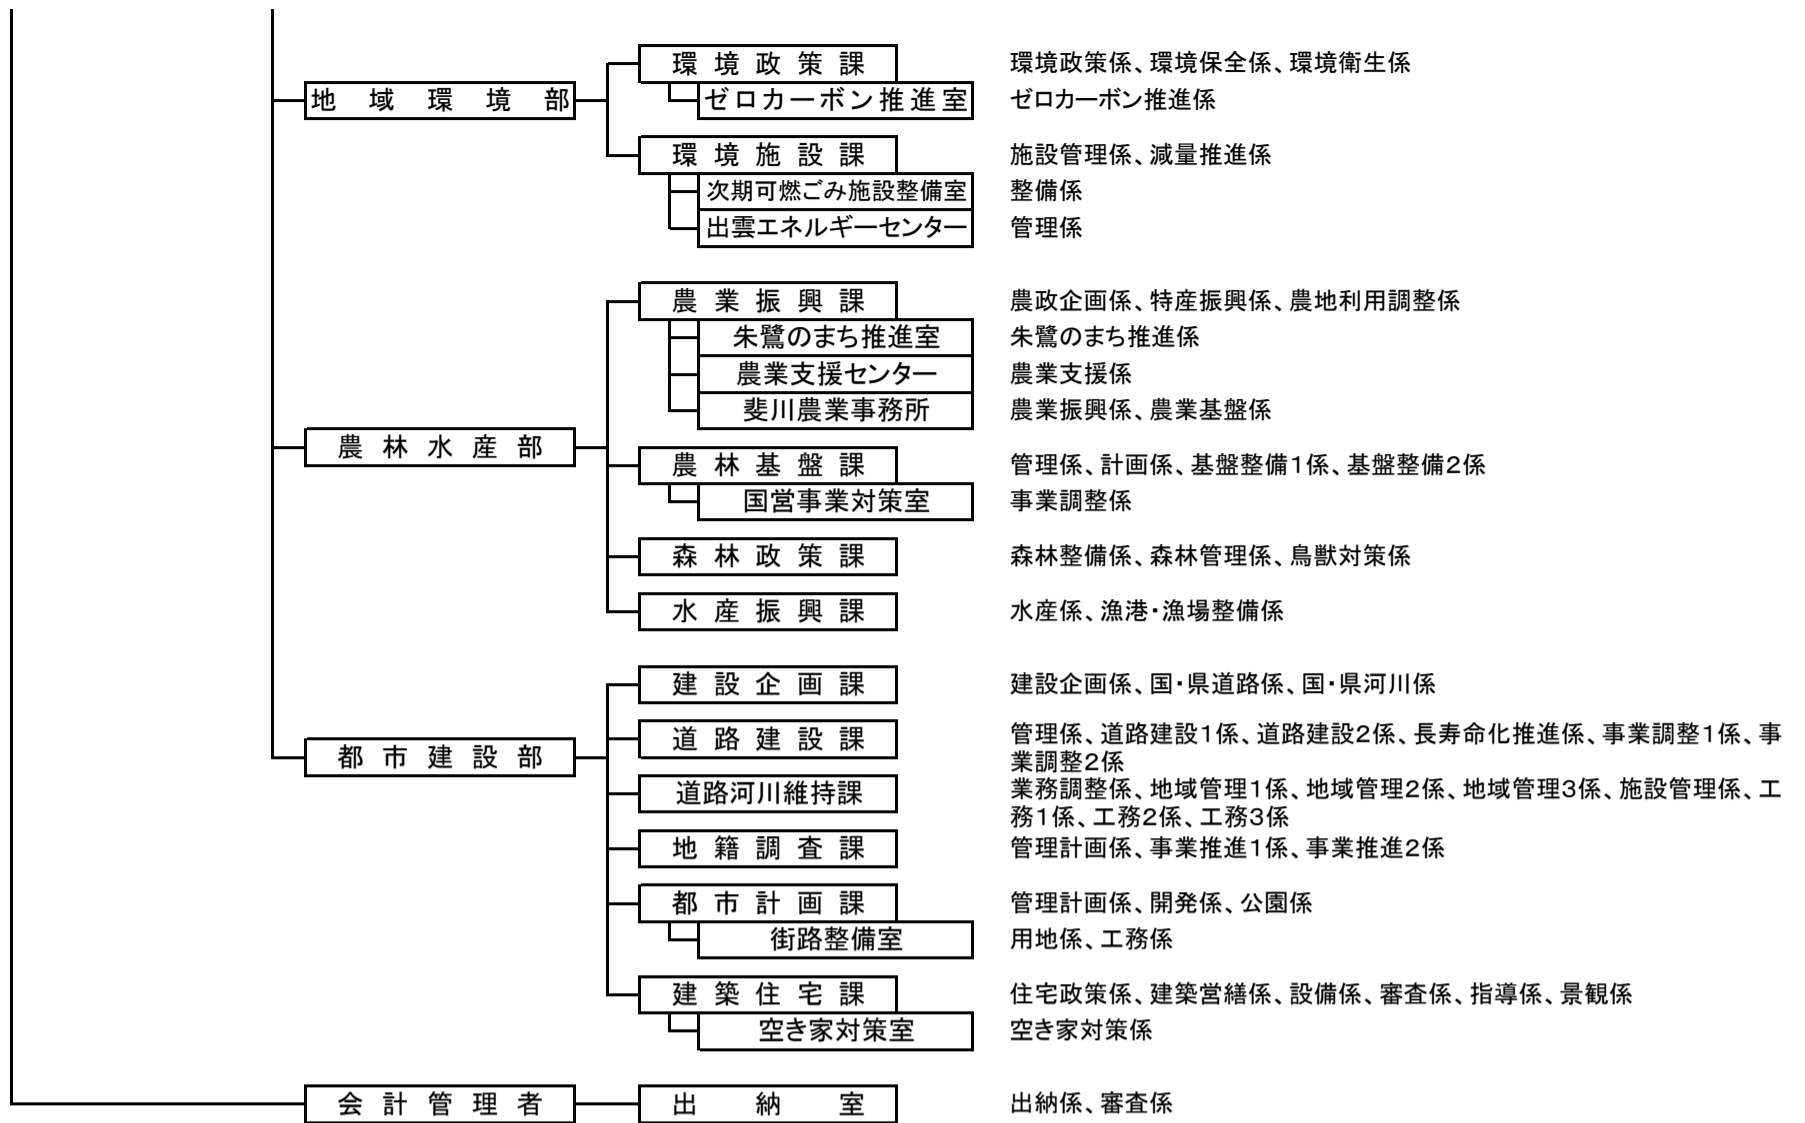

令和3年度(2021) 出雲市行政組織機構図

令和3年(2021)8月1日現在

【市長部局】

【行政センター】

【議会】

【選挙管理委員会】

【監査委員】

【公平委員会】

【農業委員会】

【教育委員会】

【消防本部・署】

【上下水道局】

【総合医療センター】