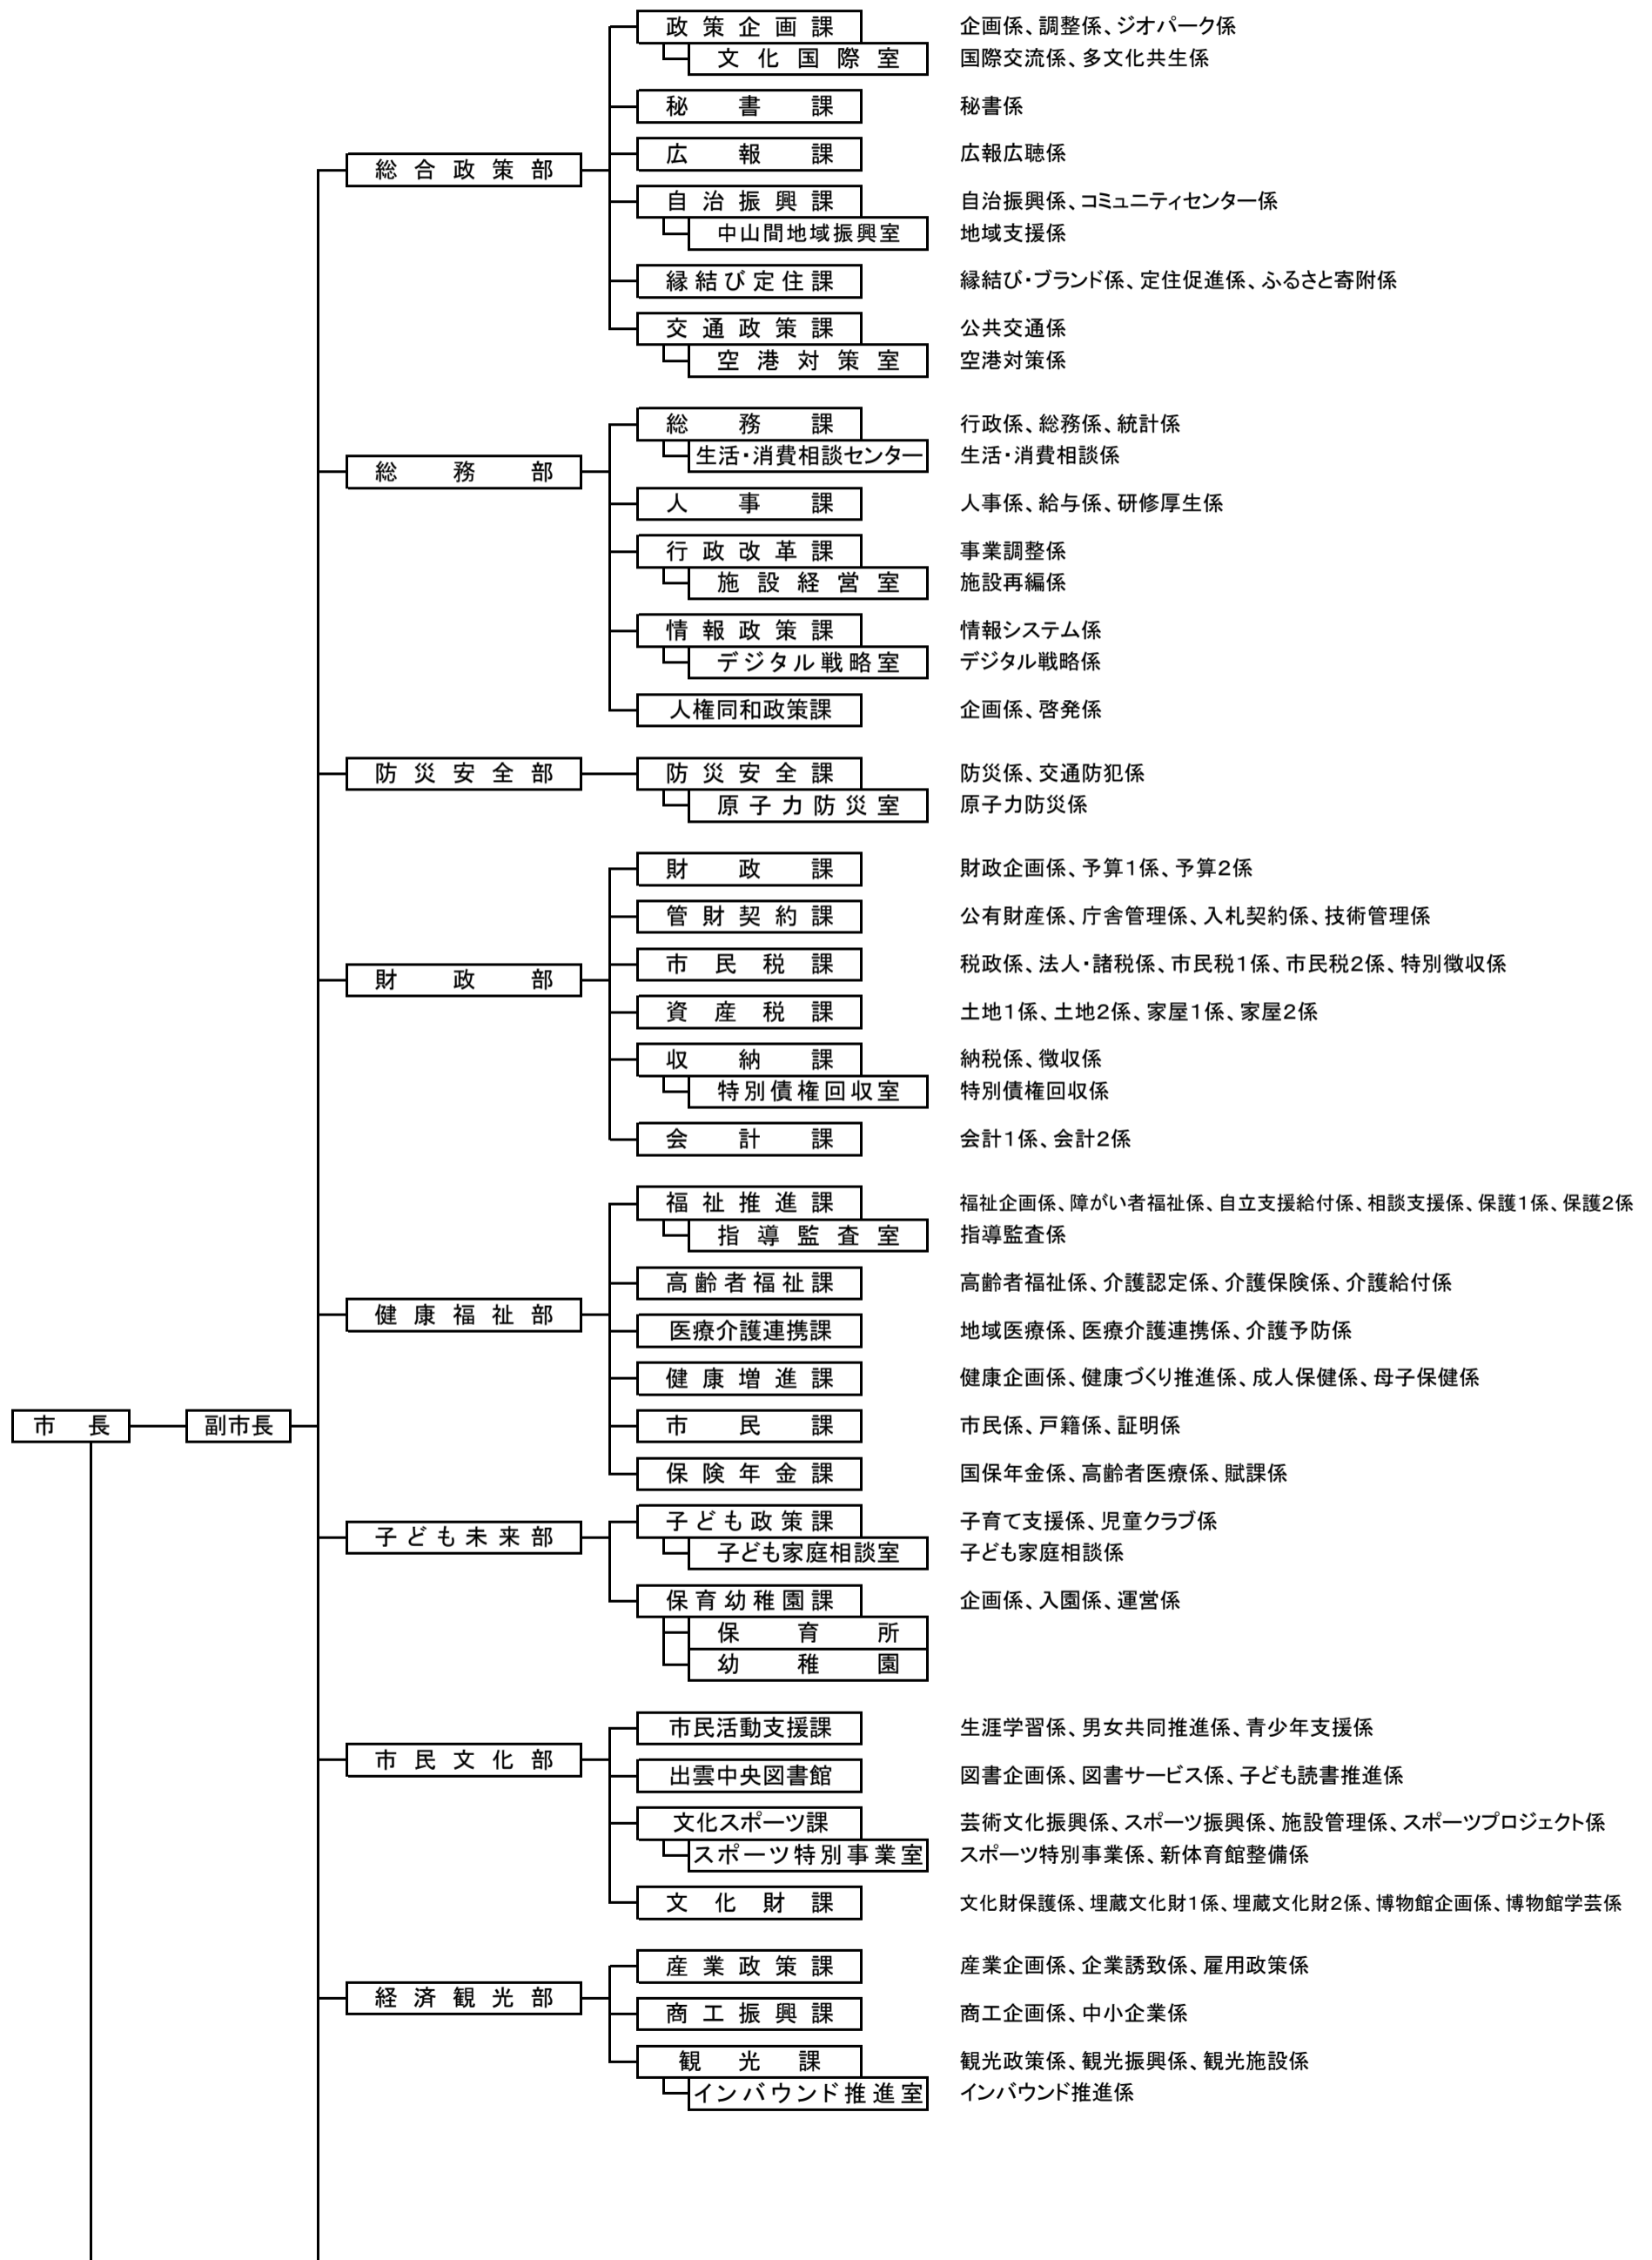

令和3年度(2021) 出雲市行政組織機構図

令和3年(2021)8月1日現在

【市長部局】

【行政センター】

【議会】

【選挙管理委員会】

【監査委員】

【公平委員会】

【農業委員会】

【教育委員会】

【消防本部・署】

【上下水道局】

【総合医療センター】