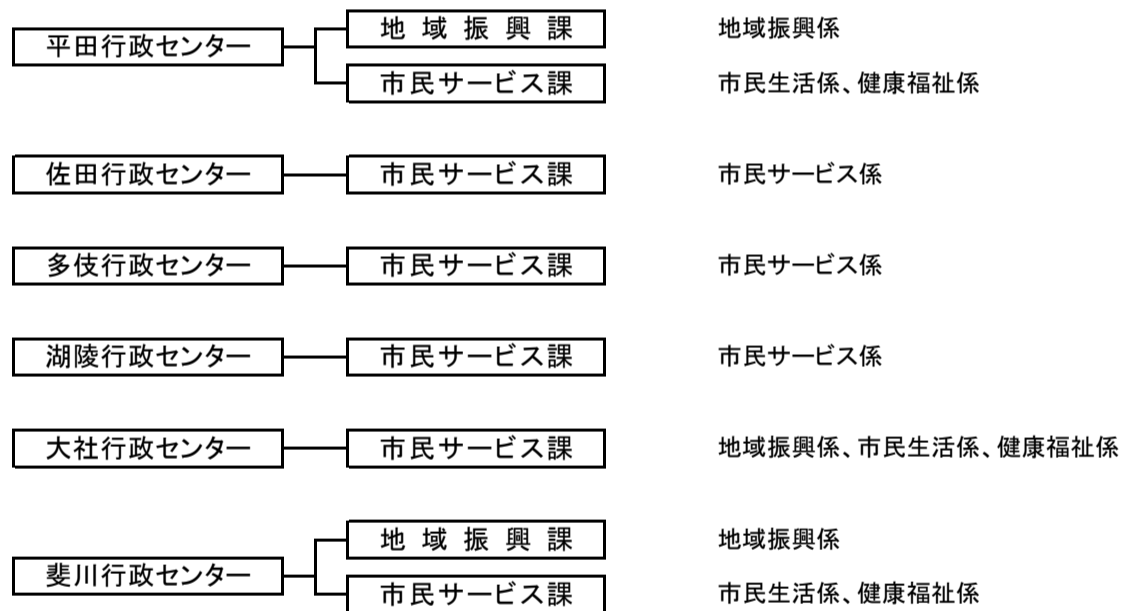

令和3年度(2021) 出雲市行政組織機構図

令和3年(2021)8月1日現在

【市長部局】

【行政センター】

【議会】

【選挙管理委員会】

【監査委員】

【公平委員会】

【農業委員会】

【教育委員会】

【消防本部・署】

【上下水道局】

【総合医療センター】