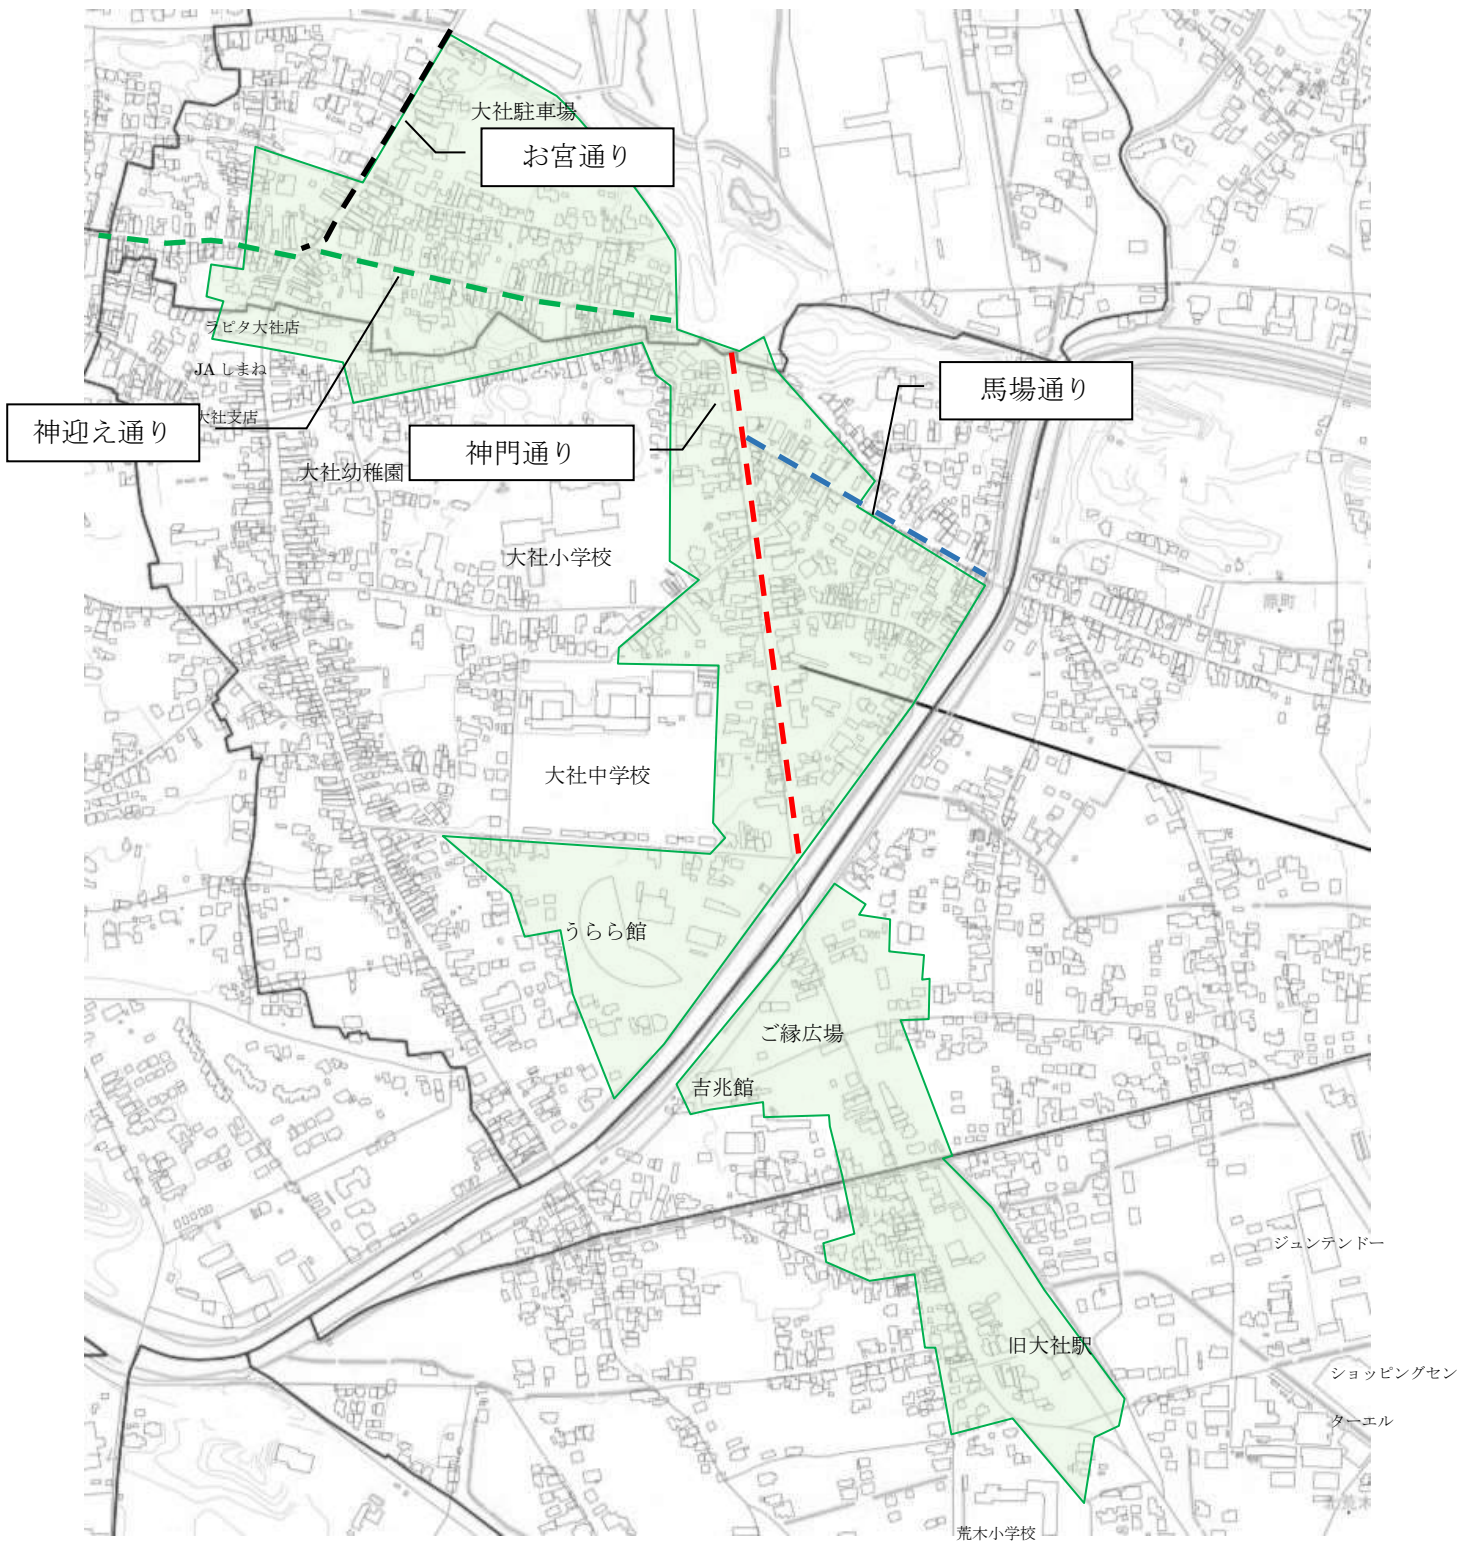

小売店等開業支援事業 一般枠 商業等振興区域 3【大社地域】

**【対象地域の考え方】**

・補助対象エリアは、

- ①勢溜交差点から宇迦橋までの県道斐川出雲大社線周辺（神門通り）
- ②市道大鳥居四ツ角線周辺及び四ツ角から手銭記念館までの市道四ツ角仮宮線周辺（神迎え通り）
- ③国道431号との交点から四ツ角までの市道宮内川方線周辺（お宮通り）
- ④県道斐川出雲大社線との交点から神光寺橋までの市道馬場遙堪線周辺（馬場通り）
- ⑤上記のほか、大社ショッピングセンター及び都市計画マスタープランで定める「商業地域」及び「近隣商業地域」

**【経緯】**

・本補助金の制定時（平成27年）

出雲商工会へ意見を求めたところ、旧補助金（出雲市地域商業再生支援事業）の補助対象区域からの変更希望はなく、旧補助金の補助対象区域を設定している。

・出雲商工会の要望を受けて、令和8年度「商業地域」及び「近隣商業地域」を追加