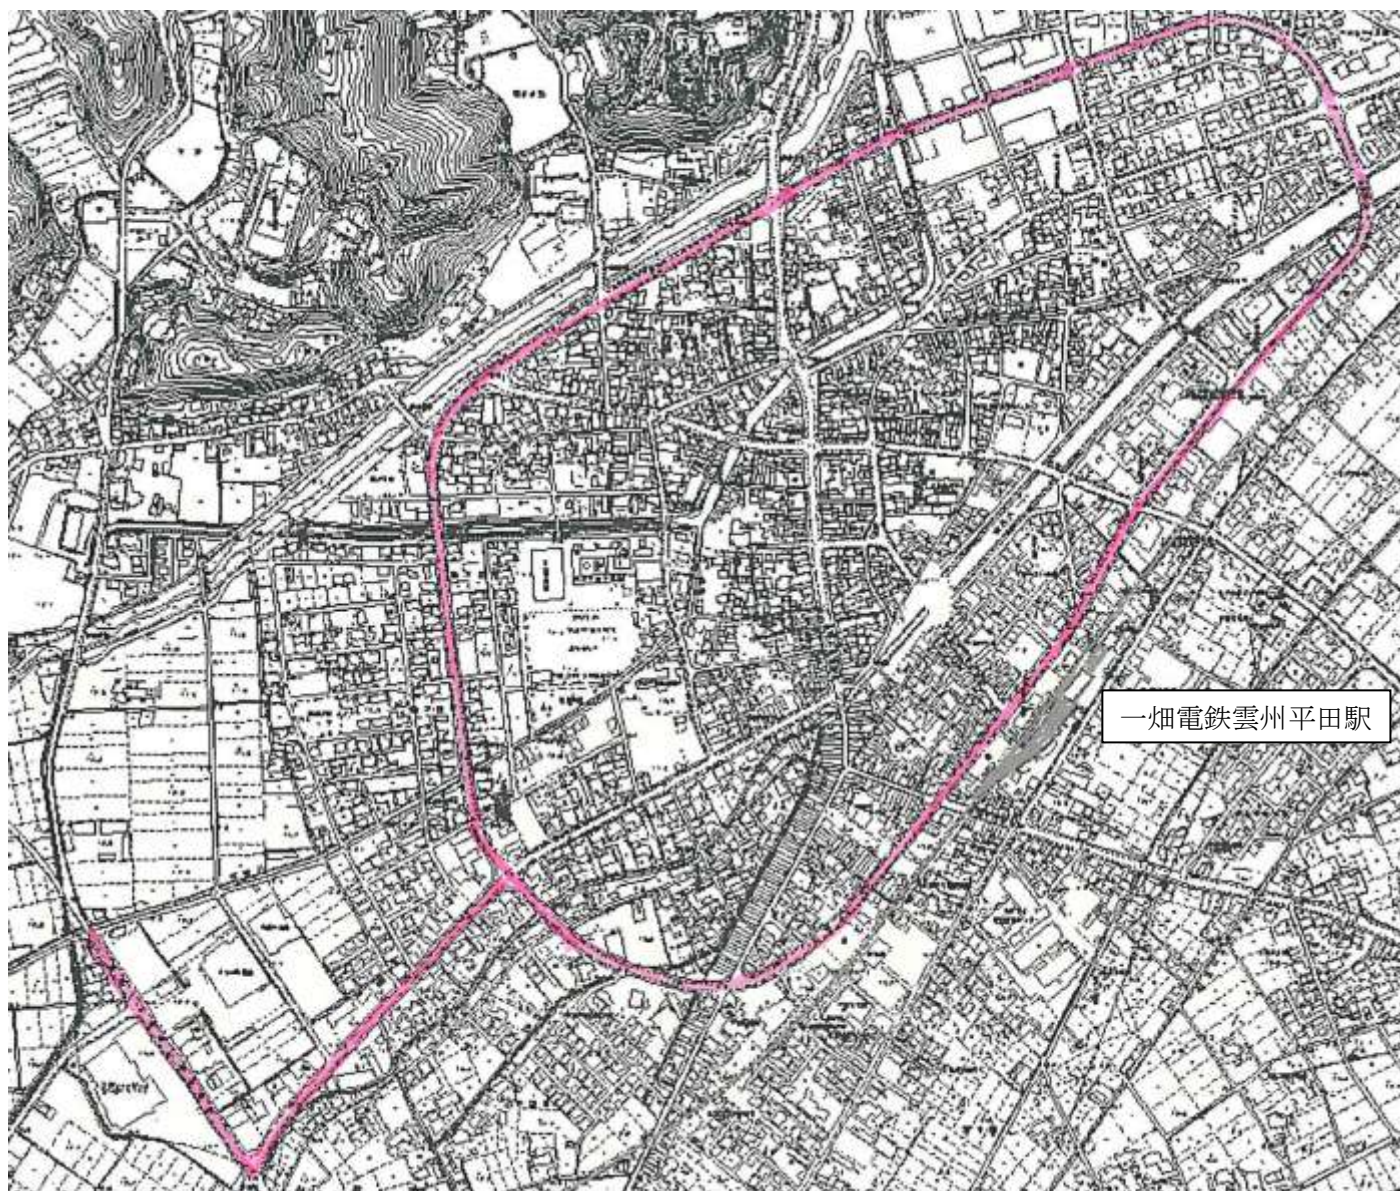

小売店等開業支援事業 一般枠 商業等振興区域2【平田地域】

【平成 27 年度設定】

- ・都市計画道路平田環状線周辺の商業地域、近隣商業地域。ただし、それ以外であっても、商店街組織に加盟する事業者であれば、補助の対象。
- ・上記のほか、一畑薬師周辺で事業を行う、一畑薬師観光協会に加盟する事業者。

【令和 4 年度追加】

- ・431号線の平田本田交差点から本田橋交差点までの東西の沿線、県道十六島直江停車場線の本田橋交差点から大塚橋交差点までの南北の沿線（平田ショッピングセンターVIVAは除く）の商業地域、近隣商業地域。