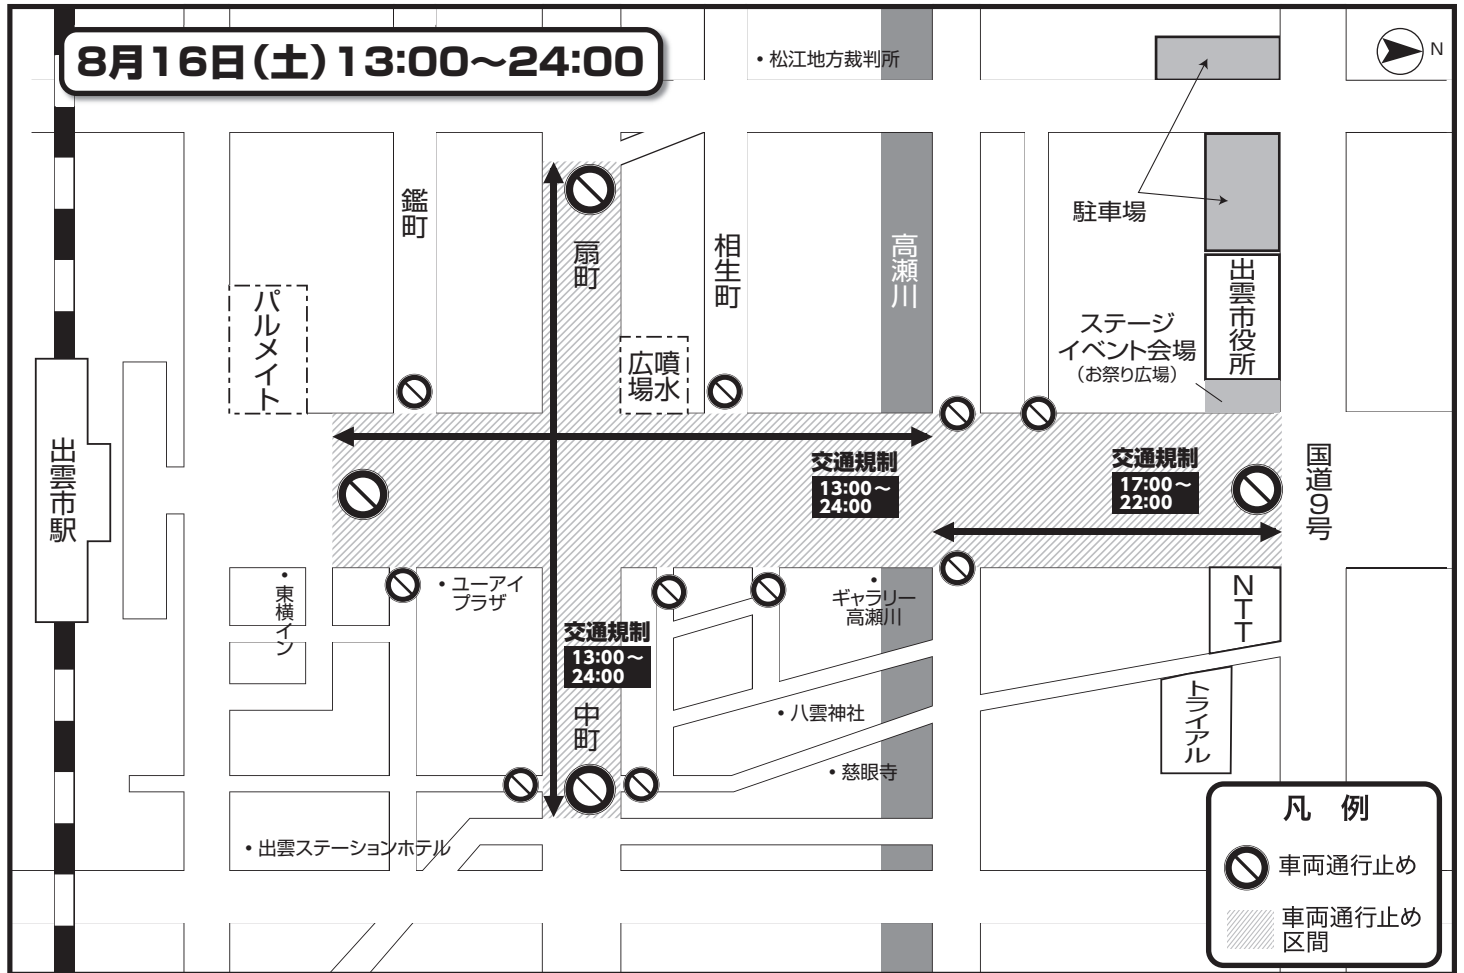

出雲神話まつり 交通規制図 皆さまのご理解ご協力をお願いします。

お願い

- 路上駐車をしないでください。
- 臨時駐車場はございませんので公共交通機関または自転車でご来場ください。
- 花火大会にともなう交通規制にご協力ください。
- 当日は警察や警備員の指示に従ってください。

出雲警察署、出雲神話まつり振興会、出雲神話まつり実行委員会