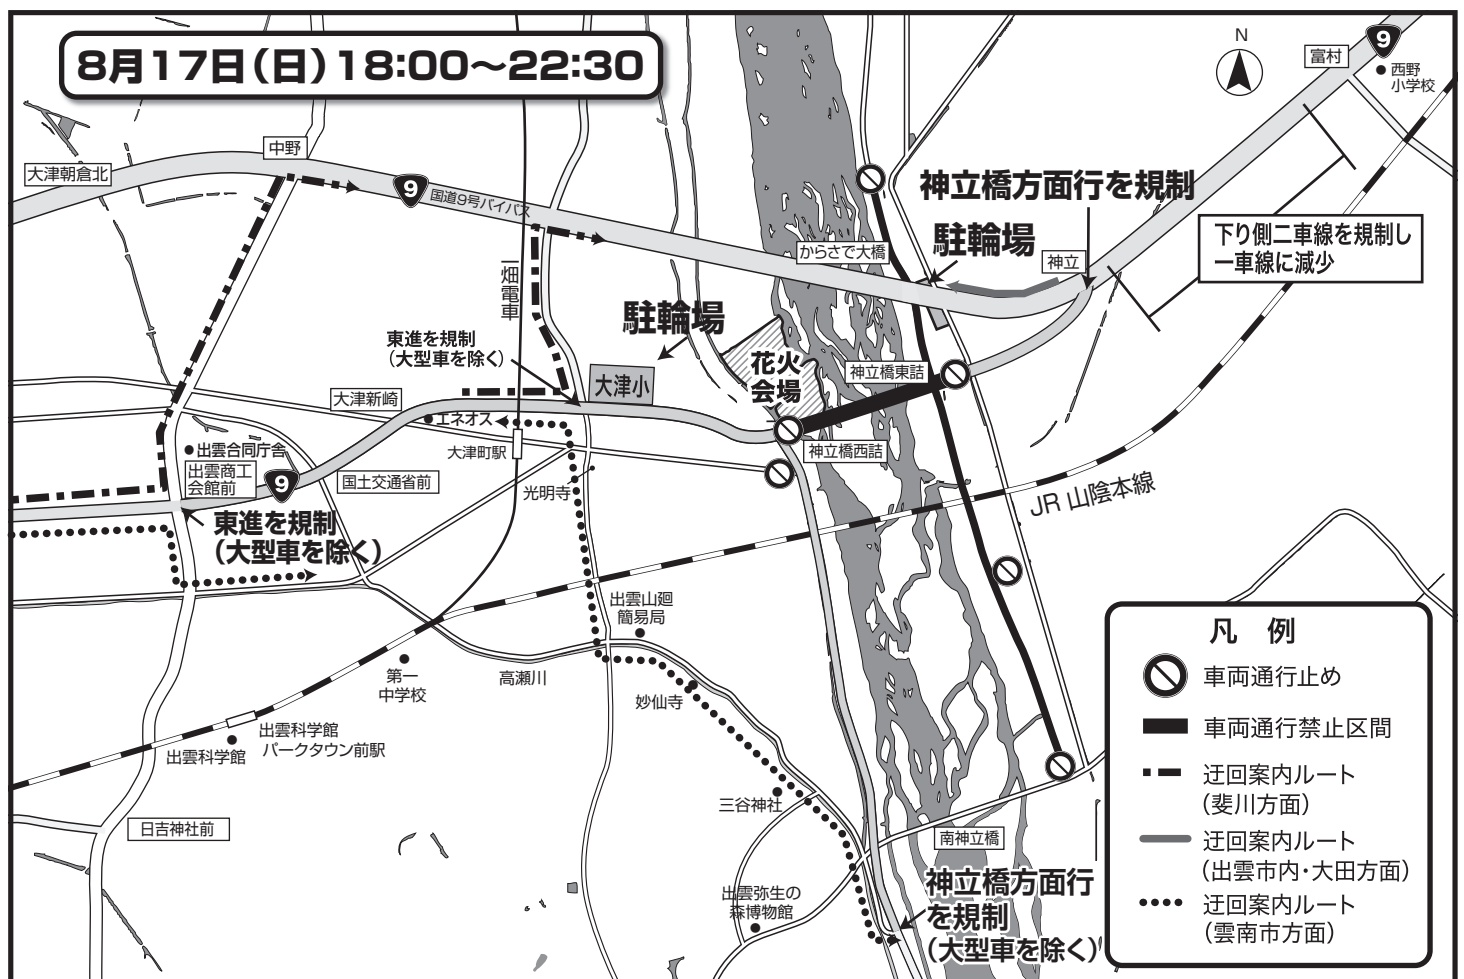

出雲神話まつり 交通規制図 皆さまのご理解ご協力をお願いします。

お願い

- 路上駐車をしないでください。
- 臨時駐車場はございませんので公共交通機関または自転車でご来場ください。
- 花火大会にともなう交通規制にご協力ください。
- 当日は警察や警備員の指示に従ってください。

出雲警察署、出雲神話まつり振興会、出雲神話まつり実行委員会