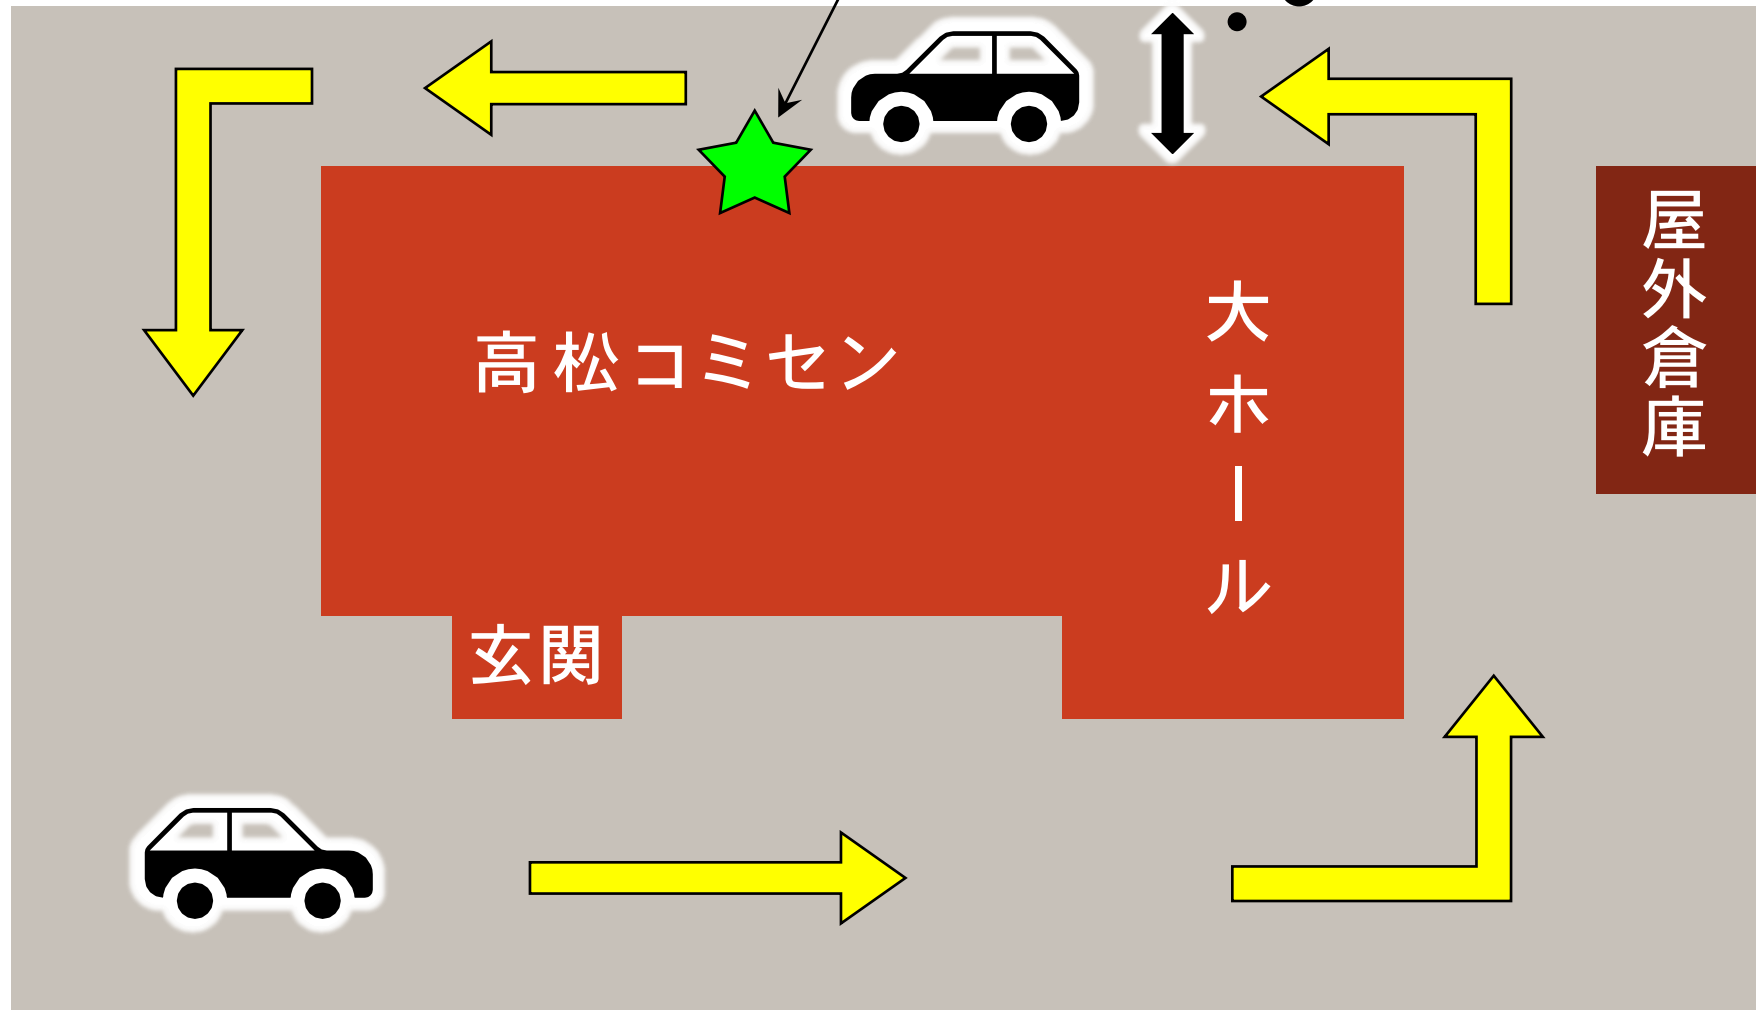

建物の裏側にタンクがあります
車で通り抜けられますが、
すれ違えないため、
一方通行（矢印向き）とします

廃食用油
回収タンク
※外にあります

車1台
通れます

※24時間いつでもタンクに入れられます