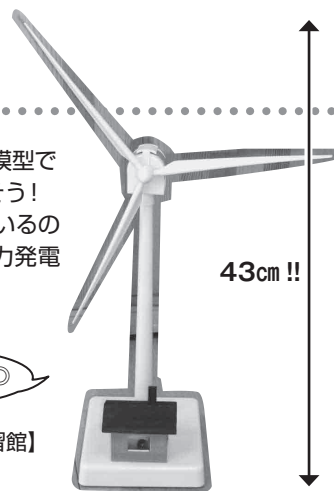

出雲市生涯学習講座

学びは豊かな人生の第一歩!! あなたの好奇心を応援します☆
たくさんの皆さんの参加をお待ちしています。

環境

大人の新エネバスツアー **全1回**

～日本一の風力発電所と新メガソーラーを巡る～

【開催日】10月19日(土)
【時間】13:00～17:00
【定員】30名 【受講料】100円
【コース】新出雲風力発電所
ソーラーパワ
しまねSOLARPOWER河下港発電所

平田にある日本一の風力発電所(普段は一般の方が入れない施設の裏側見学もあります)、河下港臨海工業団地で整備されているメガソーラーを見学します(車窓からの眺めも最高です!!)。出雲の新名所であるメガソーラーと風車を巡るバスツアーにぜひご参加ください。(ご夫婦、ご友人と遠足気分でお菓子持参も大歓迎。気軽に申し込みください)

※集合は市役所職員駐車場
(市立中央保育所・幼稚園北側)です。

環境

小さなお家に明かりを灯す **全1回**
風力発電模型を作ろう!

託児あり

【開催日】11月9日(土)
【時間】9:30～11:00
【会場】風の子楽習館
【定員】小学3年生以上のお子様20名(保護者同伴)
【受講料】500円 ※付き添いの大人の方は無料です。

自分だけのオリジナル風力発電模型でミニチュアのお家に明かりを灯そう! 風車はどうやって電気を作っているのかな? 話題の新エネルギー、風力発電博士になろう!

インテリアにも◎

【共催:風の子楽習館】

健康

妊婦さんのお口の健康、
私たちが守ります。 **全1回**

託児あり

【開催日】12月15日(日)
【時間】10:30～11:30
【会場】市役所本庁くびき大ホール
【定員】50名
【受講料】100円

妊娠すると身体にさまざまな変化が現れます。虫歯になりやすくなるなど、お口の環境にも変化が起こります。おいしい食事と楽しい会話を生涯続けるためには、お口の健康がとても大切です。また、妊婦さんの虫歯や歯周病が、生まれてくる赤ちゃんの健康に害を及ぼすこともあります。妊婦さんと生まれてくる赤ちゃんのお口の健康について、しっかり学びましょう。

【共催:島根大学医学部附属病院】

経済

暮らしに身近な金融経済 **全4回**

託児あり

【時間】14:00～15:30
【会場】市役所本庁
【講師】島根県金融広報委員会
【定員】24名
【受講料】100円 【企画:島根県金融広報委員会】

知っているのと知らないのでは大違い。知らずに損をしていることも少なくないかもしれません。身近に潜んでいる消費者トラブルや金融トラブルなどに巻き込まれないよう、確かな知識で自分を守りましょう。

回	開催日	講座内容
①	10月24日(木)	私たちを取り巻く金融経済の動き
②	11月 7日(木)	今の時代を生きるためのライフプラン
③	11月21日(木)	もしも…に備えてのエンディングプラン
④	12月 5日(木)	気をつけよう! 最近の消費者トラブル

申し込み・おたすね

応募方法: 電話、ファクス、電子メールのいずれか ※電子メールの件名は「出雲市生涯学習講座申込」としてください。
必要事項: 1.講座名 2.郵便番号 3.住所 4.氏名(ふりがな) 5.年齢 6.電話番号(できれば携帯番号も)
7.託児の希望(無料です)

応募締切: 9月30日(月) ただし「風力発電模型を作ろう」講座の応募締切は10月25日(金)
※定員に達しない場合は延長し、定員になりしだい締め切ります。

決定通知: 締め切り後1週間以内に郵送します。定員を超えた場合は抽選になります。

注意事項: 電話以外での申し込みの場合、電話または電子メールで受付完了の連絡をします。連絡がない場合は電話でおたすねください。

申し込み・おたすね / 市民活動支援課
☎ 21-6528 FAX 21-6730
メール: gakushu@city.izumo.shimane.jp

◆◆次回の講座受講者募集は広報いずも10月号(9月20日発行)に掲載予定です◆◆