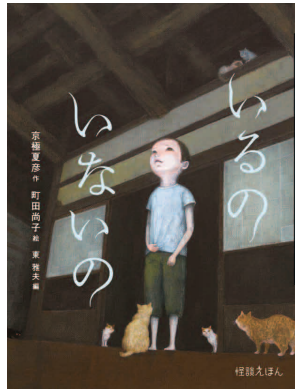

平田本陣記念館

怪談えほん原画展

「いるのいないの」京極夏彦 作/町田尚子 絵  
東 雅夫 編/岩崎書店 2012

日本を代表する怪談文芸や怪奇幻想文学のプロフェッショナル、宮部みゆき、皆川博子、京極夏彦、恒川光太郎、加門七海が描き下ろした研ぎ澄まされた文章を、実力派画家によりビジュアル化された、美しくて深みのある怖い絵本の原画展です。

- ◆と き/6月8日(土)~8月18日(日)
- ◆休館日/火曜日
- ◆入場料/本館と展示館 一般500円(400円)  
小・中・高校生200円(100円)  
※( )は20名以上の団体料金
- ◆おたずね/平田本陣記念館 ☎62-5090