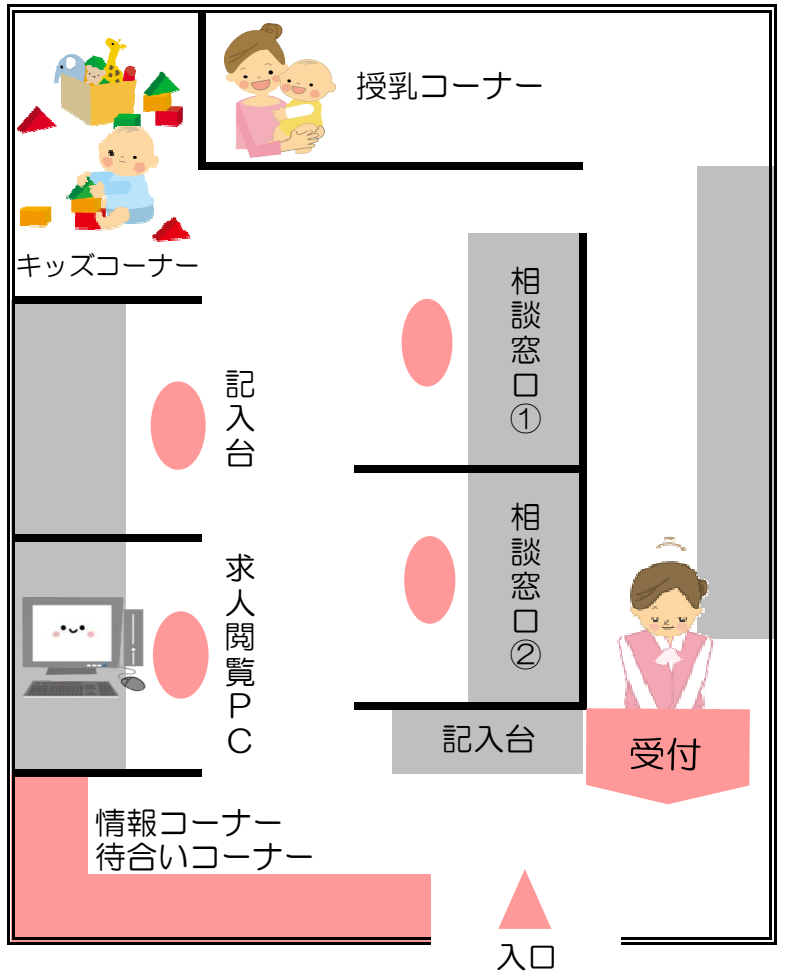

相談予約は
お電話ください

※求職登録のない方はWEBへ
(全国共通)

ハローワークインターネットサービス

検索

※「マイページを開設して求職申込み」
※登録完了後2週間以内に電話で相談予約

●キッズコーナー●

お子様用の絵本、おもちゃをご用意しております

●相談窓口●

ベビーカー・子供用椅子も置ける
ゆったりスペースです

●授乳コーナー●

お湯・流し台はありません

- ◎ お子様連れ・ベビーカーで気軽にお越し下さい。
- ◎室内での飲食・携帯電話の使用はご遠慮下さい。
- ◎おむつ交換は同じフロアのトイレをご利用下さい。

● 駐車場のご案内 ●

【無料対象】※駐車券をご持参下さい

- ◎出雲メディカルモール駐車場（※）
- ◎出雲市営駅北駐車場（駅前交番の西隣）
- ◎出雲市営駅南駐車場（ビッグハートの東隣）