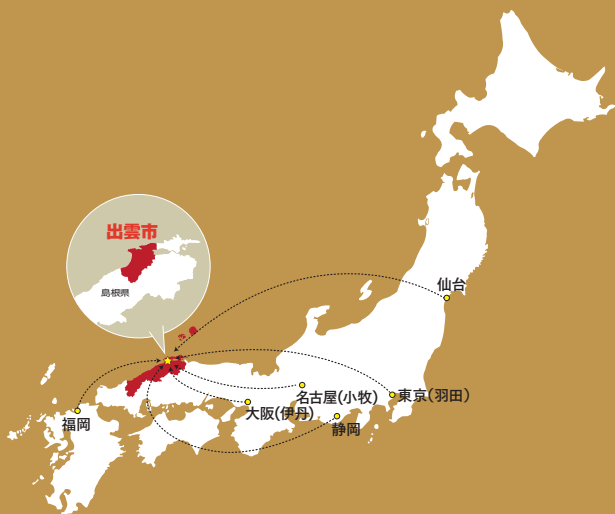

✈ 飛行機—出雲縁結び空港までの所要時間

- 仙台空港から ……約95分(1日1往復)
- 羽田空港から ……約80分(1日5往復)
- 静岡空港から ……約75分(1日1往復)
- 名古屋(小牧)空港から…約60分(1日2往復)
- 大阪(伊丹)空港から…約50分(1日4往復)
- 福岡空港から ……約70分(1日2往復)

※出雲縁結び空港から出雲市駅へ、連絡バスが運行しています。
(所要時間約30分)

出雲IC～出雲多伎IC間 令和6年度開通予定

🚆 電車—JR出雲市駅までの所要時間

- 東京駅から ……約6時間30分
※サンライズ出雲を利用した場合 約12時間
- 新大阪駅から ……約4時間
- 岡山駅から ……約3時間
- 山口駅から ……約3時間
- 博多駅から ……約5時間

🚗 自動車—出雲市までの所要時間

- 大阪から ……約4時間
- 広島から ……約2時間30分
- 岡山から ……約3時間
- 香川から ……約3時間30分
- 福岡から ……約5時間30分