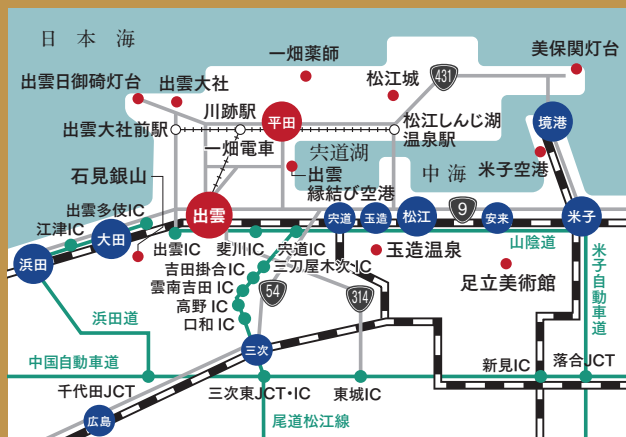

✈ 飛行機—出雲縁結び空港までの所要時間

- 仙台空港から ……約95分(1日1往復)
- 羽田空港から ……約80分(1日5往復)
- 静岡空港から ……約75分(1日1往復)
- 名古屋(小牧)空港から…約60分(1日2往復)
- 大阪(伊丹)空港から…約50分(1日4往復)
- 福岡空港から ……約70分(1日2往復)

※出雲縁結び空港から出雲市駅へ、連絡バスが運行しています。
(所要時間約30分)

出雲IC～出雲多伎IC間 令和6年度開通予定

🚆 電車—JR出雲市駅までの所要時間

- 東京駅から ……約6時間30分
※サンライズ出雲を利用した場合 約12時間
- 新大阪駅から ……約4時間
- 岡山駅から ……約3時間
- 山口駅から ……約3時間
- 博多駅から ……約5時間

🚗 自動車—出雲市までの所要時間

- 大阪から ……約4時間
- 広島から ……約2時間30分
- 岡山から ……約3時間
- 香川から ……約3時間30分
- 福岡から ……約5時間30分