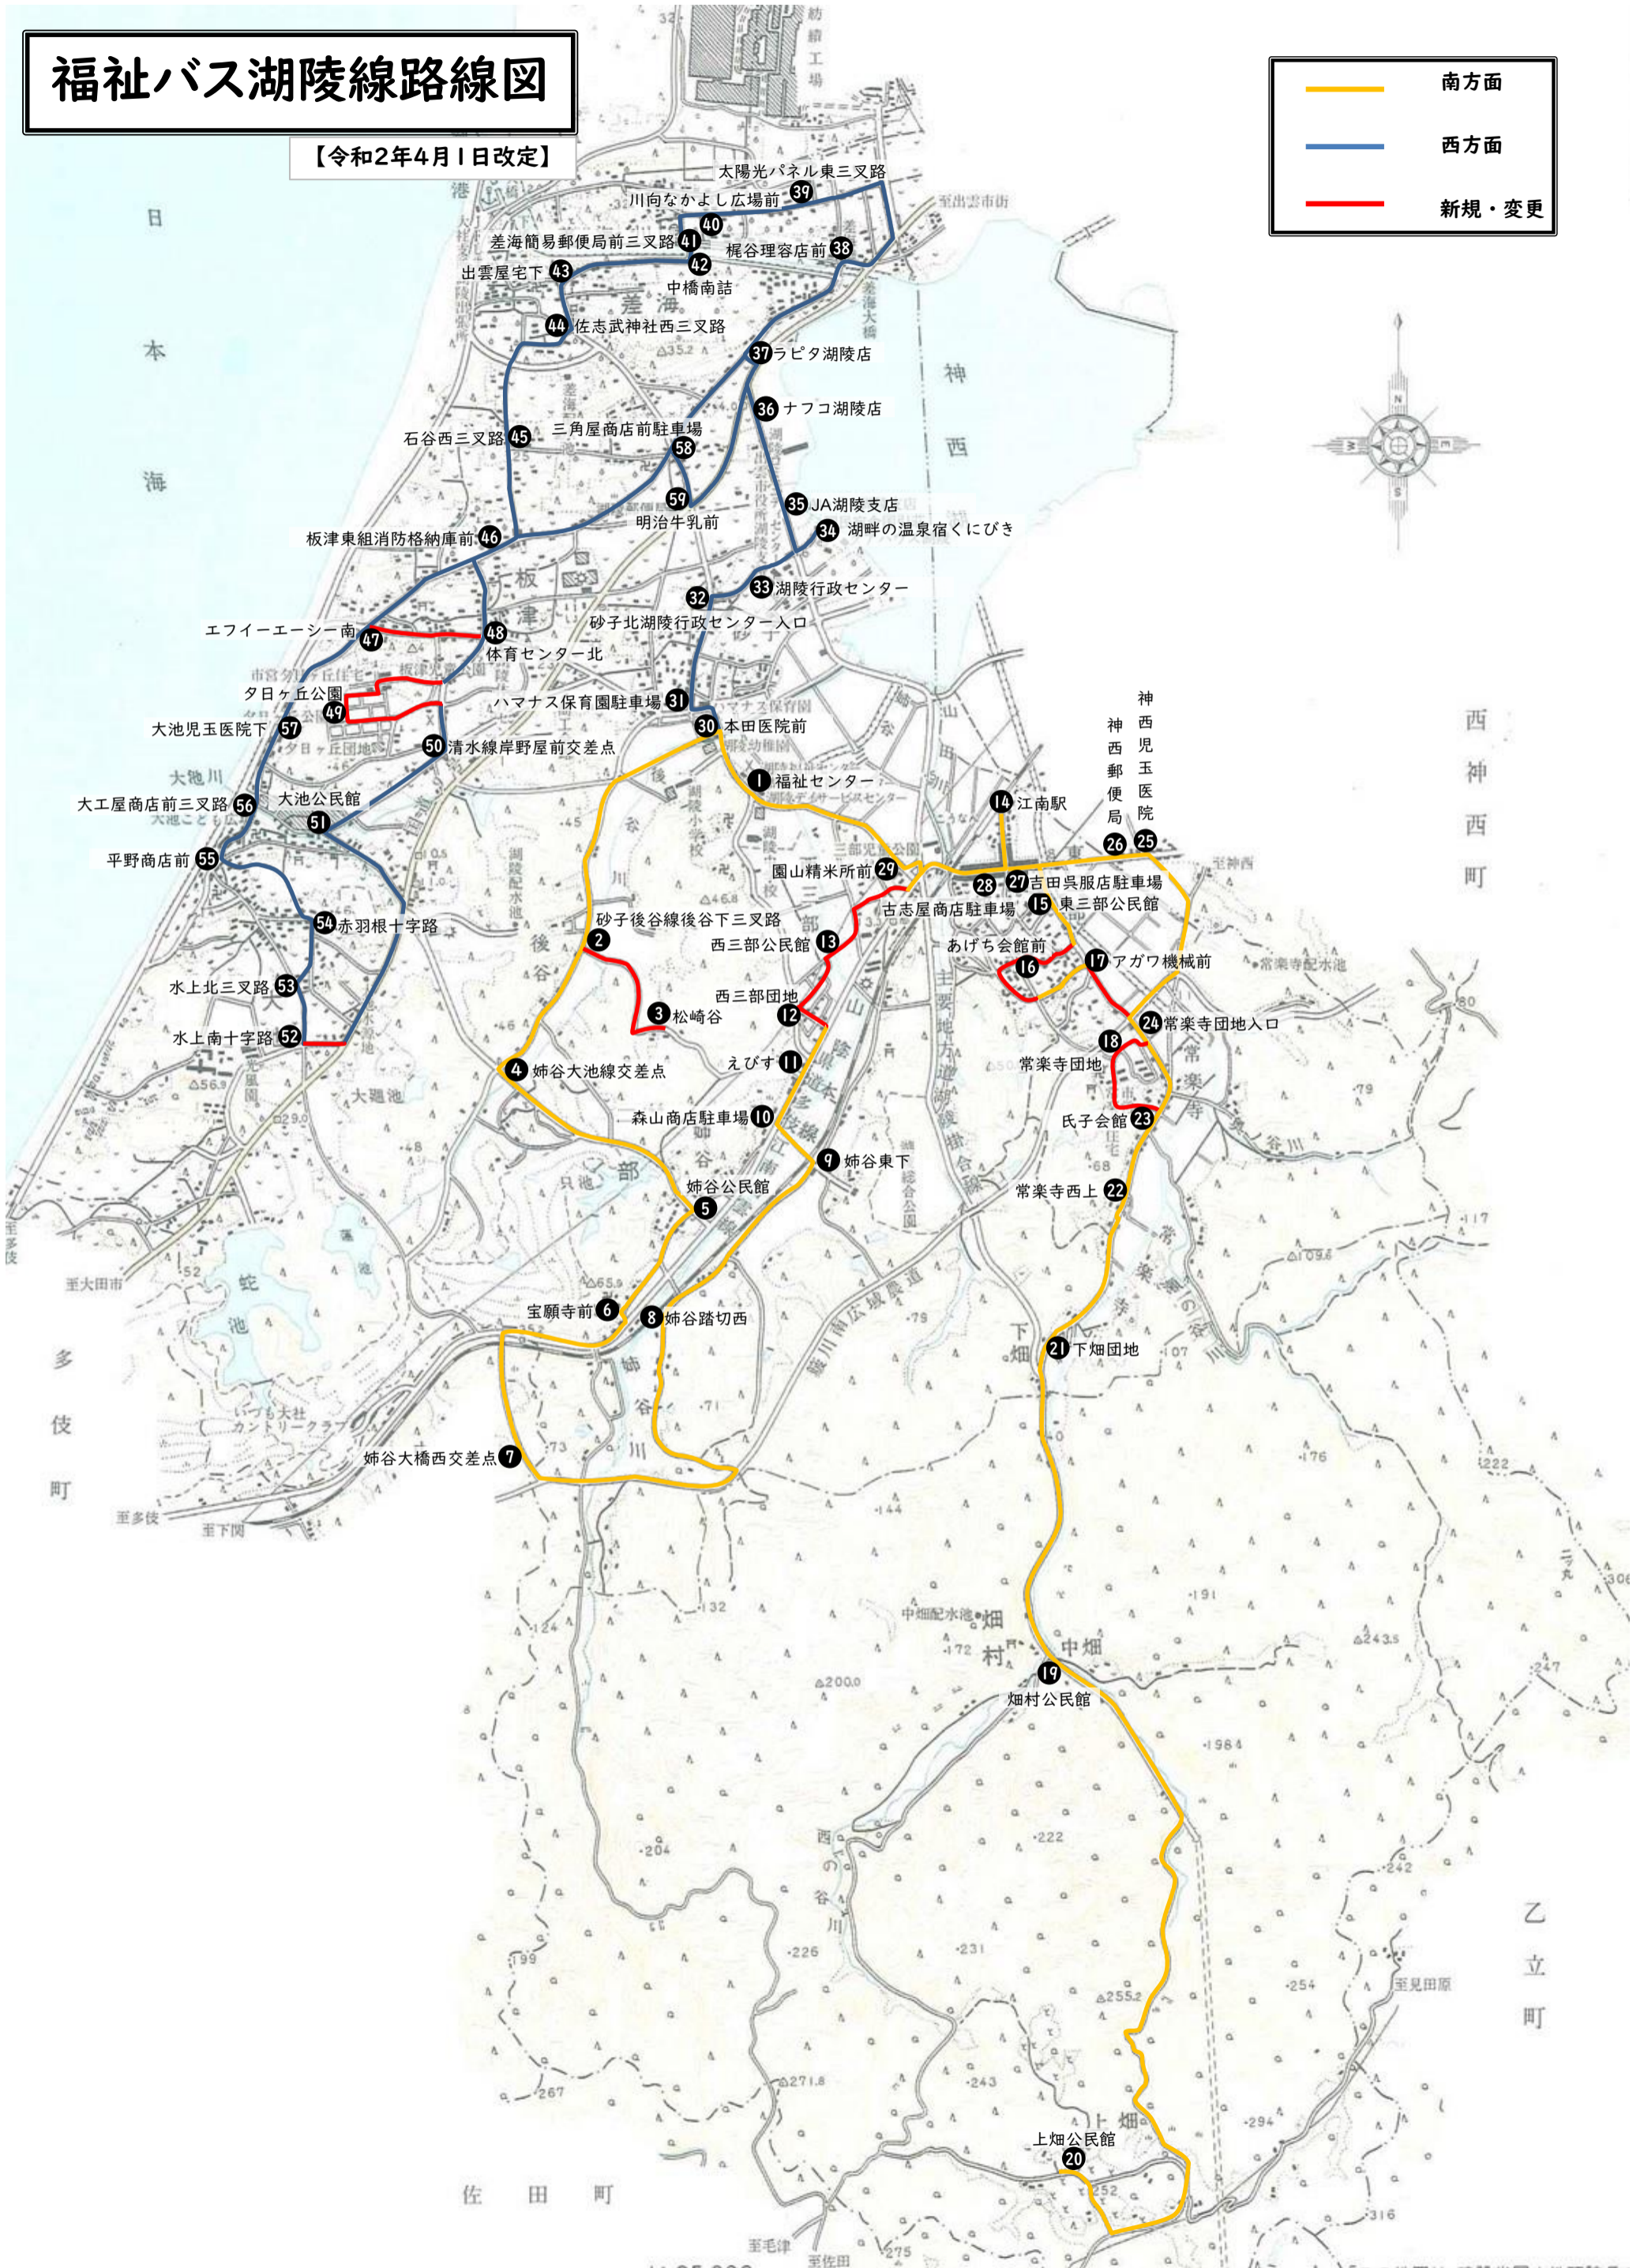

福祉バス湖陵線路線図

【令和2年4月1日改定】

	南方面
	西方面
	新規・変更

西神西町

乙立町

佐田町

多伎町

日本海

福祉バス湖陵線時刻表

・下記時刻については、天候や乗降の状況で遅れることがありますので、ご確認ください。

【令和2年4月1日改定】

1 便	
乗車場所	発
福祉センター	8:30
砂子後谷線後谷下三叉路	8:32
松崎谷	8:33
姉谷大池線交差点	8:35
姉谷公民館	8:37
宝願寺前	8:38
姉谷大橋西交差点	8:40
姉谷踏切西	8:43
姉谷東下	8:44
森山商店駐車場	8:45
えびす	8:45
西三部団地	8:46
西三部公民館	8:47
江南駅	8:50
東三部公民館	8:51
あげち会館前	8:52
アガワ機械前	8:53
常楽寺団地	8:55
畑村公民館	9:00
上畑公民館	9:05
下畑団地	9:11
常楽寺西上	9:12
氏子会館	9:13
常楽寺団地入口	9:14
神西児玉医院	9:16
神西郵便局	9:16
吉田呉服店駐車場	9:17
江南駅	9:18
古志屋商店駐車場	9:19
園山精米所前	9:21
福祉センター(着)	9:22
福祉センター(発)	9:25
本田医院前	9:26
ハマナス保育園駐車場	9:26
砂子北湖陵行政センター入口	9:27
湖陵行政センター	9:27
湖畔の温泉宿くにびき	9:28
J A湖陵支店	9:29
ナフコ湖陵店	9:30
ラビタ湖陵店	9:31
梶谷理容店前	9:32
太陽光パネル東三叉路	9:35
川向なかよし広場前	9:36
差海簡易郵便局前三叉路	9:37
中橋南詰	9:38
出雲屋宅下	9:39
佐志武神社西三叉路	9:39
石谷西三叉路	9:41
板津東組消防格納庫前	9:42
エフイーエーシー南	9:43
体育センター北	9:44
夕日ヶ丘公園	9:45
清水線岸野屋前交差点	9:46
大池公民館	9:47
水上南十字路	9:50
水上北三叉路	9:50
赤羽根十字路	9:51
平野商店前	9:52
大工屋商店前三叉路	9:53
大池児玉医院下	9:54
エフイーエーシー南	9:55
体育センター北	9:56
三角屋商店前駐車場	9:58
ラビタ湖陵店	9:59
明治牛乳前	10:01
ナフコ湖陵店	10:03
J A湖陵支店	10:04
湖畔の温泉宿くにびき	10:05
湖陵行政センター	10:06
砂子北湖陵行政センター入口	10:06
ハマナス保育園駐車場	10:07
本田医院前	10:07
福祉センター	10:08