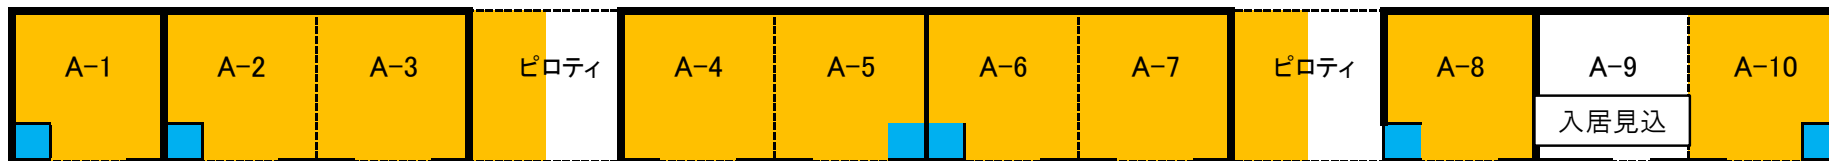

斐川企業化支援貸工場 入居状況(令和6年4月1日現在)

A棟 図面

■ トイレ・流し

B棟 図面

■ トイレ・流し