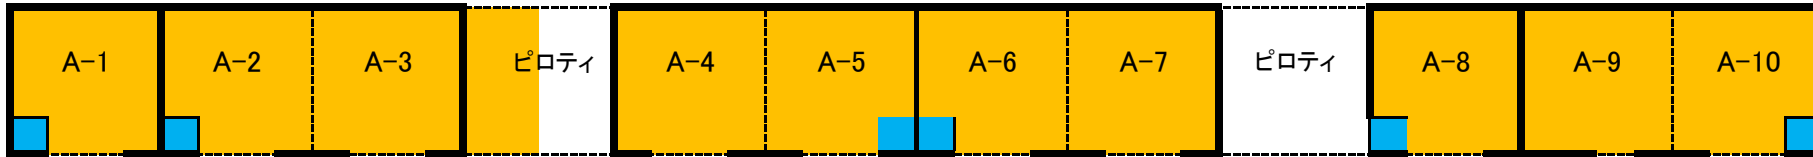

斐川企業化支援貸工場 入居状況(令和5年4月1日現在)

A棟 図面

■ トイレ・流し

B棟 図面

■ トイレ・流し