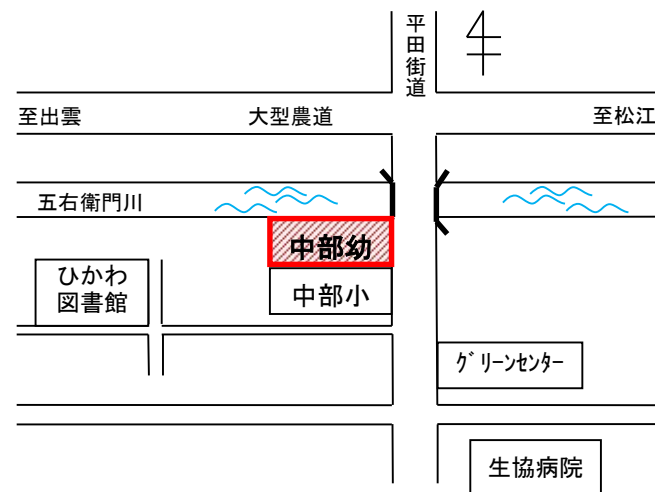

\*天候などにより、内容が変更になることがあります。  
\*新型コロナウイルス感染状況によって中止することがあります。

■時間：午前9時～10時30分

幼稚園のお兄さん・お姉さんと一緒に歌ったり踊ったりする時間もありますよ!

■場所：中部幼稚園

■準備するもの：着替え・水筒(お茶)など

※動きやすく、汚れてもいい服装でおこしてください

※わからないことがありましたら、幼稚園までお尋ねください。

おにいさん  
おねえさんも  
待ってるよ!