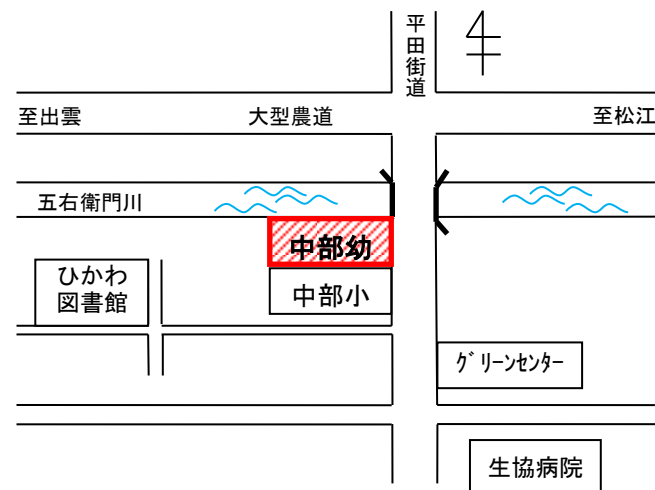

\*天候などにより、内容が変更になることがあります。  
\*新型コロナウイルス感染状況によって中止することがあります。

■時間：午前9時～10時30分

幼稚園のお兄さん・お姉さんと一緒に歌ったり踊ったりする時間もありますよ!

■場所：中部幼稚園

■準備するもの：着替え・水筒(お茶)など

※動きやすく、汚れてもいい服装でおこしてください

※わからないことがありましたら、幼稚園までお尋ねください。