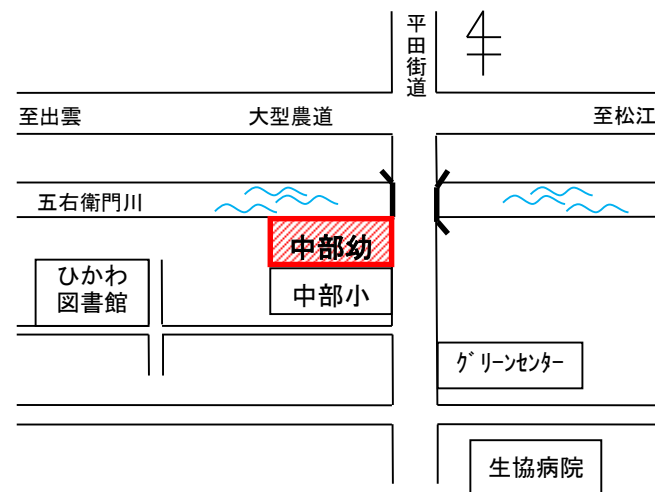

\*天候などにより、内容が変更になることがあります。

\*感染症などの状況によって中止することがあります。

■時間:午前9時 ~ 10時30分

幼稚園のお兄さん・お姉さんの歌やダンスを見たり一緒に遊んだりする時間もありますよ!

■場所:中部幼稚園

■準備するもの:着替え・水筒(お茶)など

※動きやすく、汚れてもいい服装でおこしてください

**※わからないことがありましたら、幼稚園までお尋ねください。**