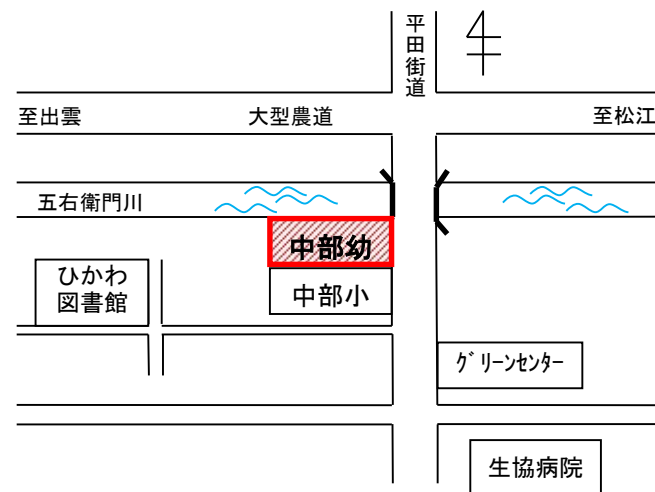

*天候などにより、内容が変更になることがあります。

*感染症などの状況によって中止することがあります。

■時間:午前9時 ~ 10時30分

幼稚園のお兄さん・お姉さんの歌やダンスを見たり一緒に遊んだりする時間もありますよ!

■場所:中部幼稚園

■準備するもの:着替え・水筒(お茶)など

※動きやすく、汚れてもいい服装でおこしてください

※わからないことがありましたら、幼稚園までお尋ねください。