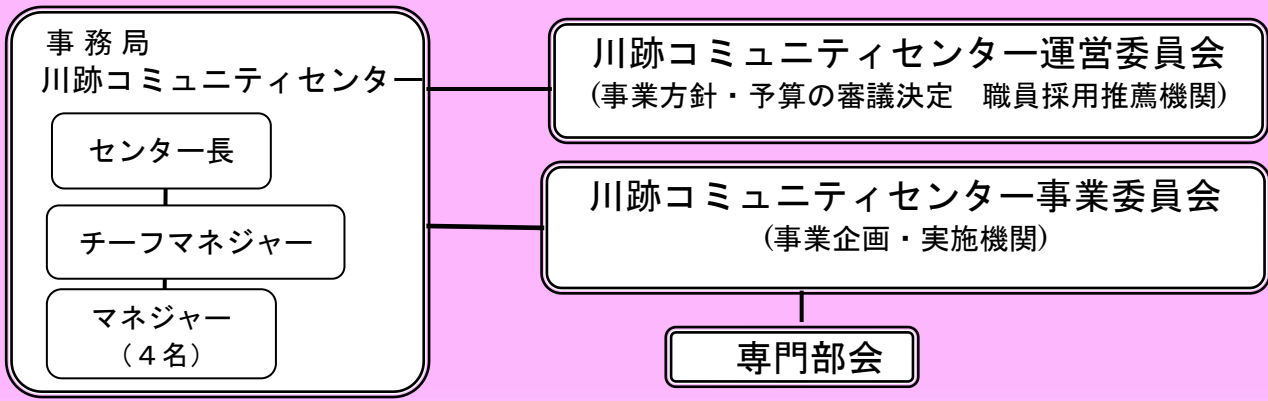

# 川跡コミュニティセンター組織図

運営委員会					
役職	氏名	役職	氏名	役職	氏名
会長	小村 貞雄	委員	持田 浩圭	委員	福江 紀久雄
副会長	高野 明代	"	佐野 一	"	高橋 文義
"	土江 昭治	"	森山 裕夫	"	鶴原 優治
委員	森 弘	"	鶴原 栄美子	監事	三島 武司
"	黒崎 美明	"	梶谷 基雄	"	佐野 久美雄
"	唐木 好美	"	岡崎 敏		
"	竹下 晴生	"	山本 真実		