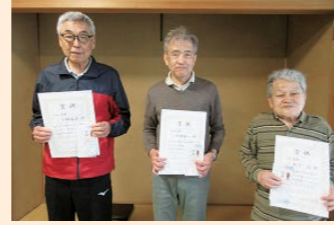

今市コミュニティセンター 電話: 21-5318 FAX: 24-1706

Mail: imaichi-cc@local.city.izumo.shimane.jp

ホームページ: <https://www.city.izumo.shimane.jp/www/contents/1677809027262/index.html>

あいあいまつり 囲碁大会・将棋大会 5月11日(月) 5月23日(土)

大会の結果は次のとおりです。(敬称略)

【囲碁大会】

A組	B組	C組
優勝 小村 道夫	優勝 大田 健一	優勝 松下 均
第二位 三村 俊道	第二位 浜村 耕造	第二位 安食 俊朗
第三位 一ノ瀬隆男	第三位 榎野 功	第三位 佐藤 禎康

【将棋大会】

A級	B級
優勝 多々納康人	優勝 石倉 信也
第二位 森山 茂夫	第二位 原田 豊昭
第三位 持田 昇	第三位 神戸 茂

おめでとう
ございます!

各組優勝者

A 級

B 級