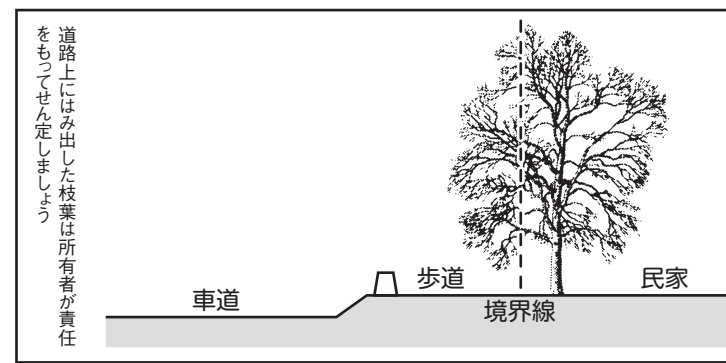

### マナーと日常点検

安全で快適な環境づくりのためには市民の皆さんの協力が欠かせません。

タバコの吸殻やゴミなどをポイ捨てしていませんか。一人一人の心がけで気持ちのよいきれいな道路・河川にしましょう。また、生け垣や庭木の枝

が道路に出ていると、通行の妨げになりとても危険です。事故を防ぐために、自宅の周りを今一度点検してみましょう。だれもが気持ちよく道路・河川を利用できるよう協力をお願いします。