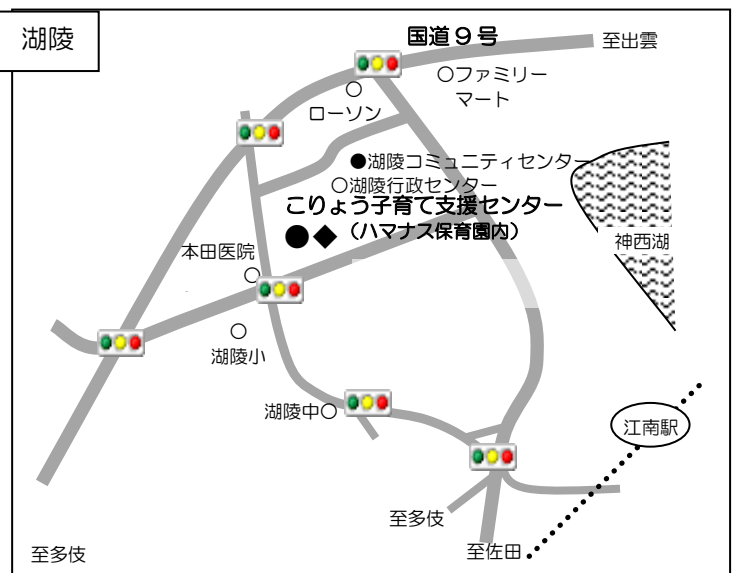

健診・健康相談会場、子育て支援センターの位置図

出雲

- ★ 乳幼児健診会場
- 妊産婦・乳幼児健康相談会場
- ◆ 子育て支援センター

平田

斐川

湖陵

大社