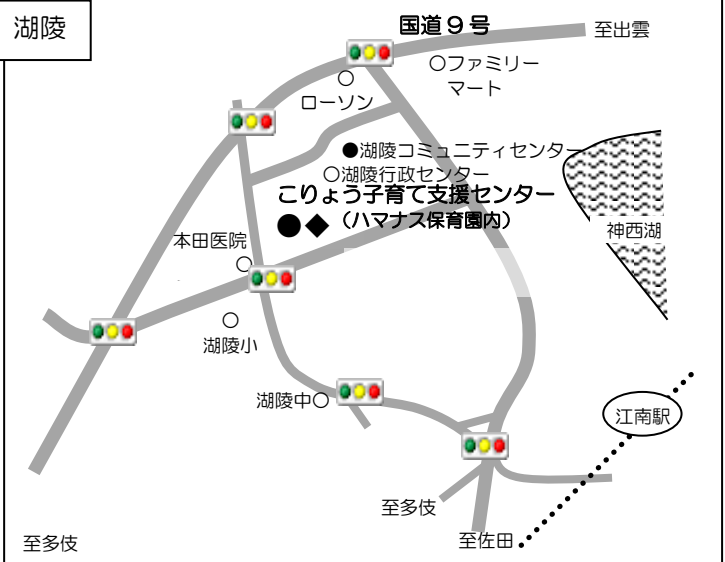

健診・健康相談会場、子育て支援センターの位置図

出雲

- ★ 乳幼児健診会場
- 妊産婦・乳幼児健康相談会場
- ◆ 子育て支援センター

平田

斐川

湖陵

大社