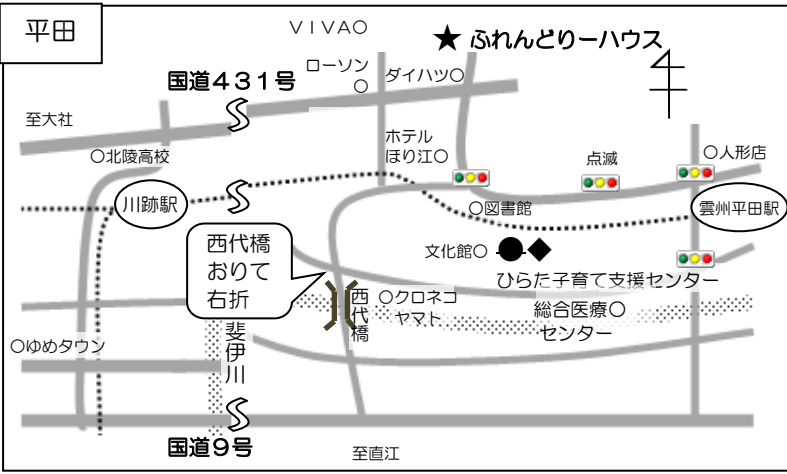

健診・健康相談会場、子育て支援センターの位置図

出雲

- ★ 乳幼児健診会場
- 妊産婦・乳幼児健康相談会場
- ◆ 子育て支援センター

平田

斐川

湖陵

大社