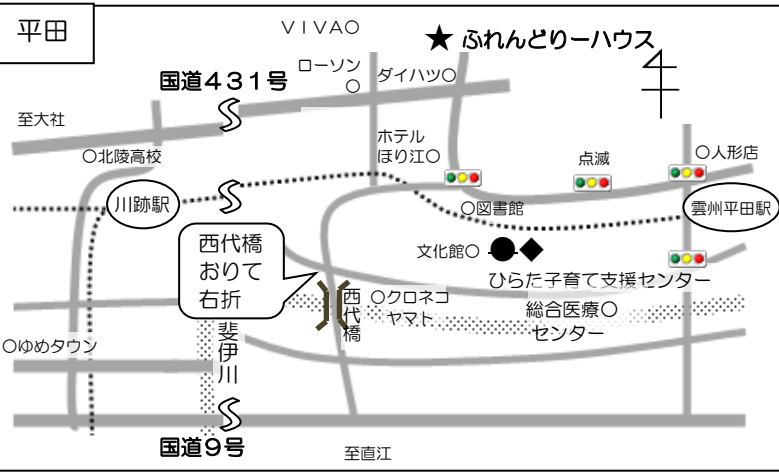

健診・健康相談会場、子育て支援センターの位置図

出雲

- ★ 乳幼児健診会場
- 妊産婦・乳幼児健康相談会場
- ◆ 子育て支援センター

平田

斐川

湖陵

大社