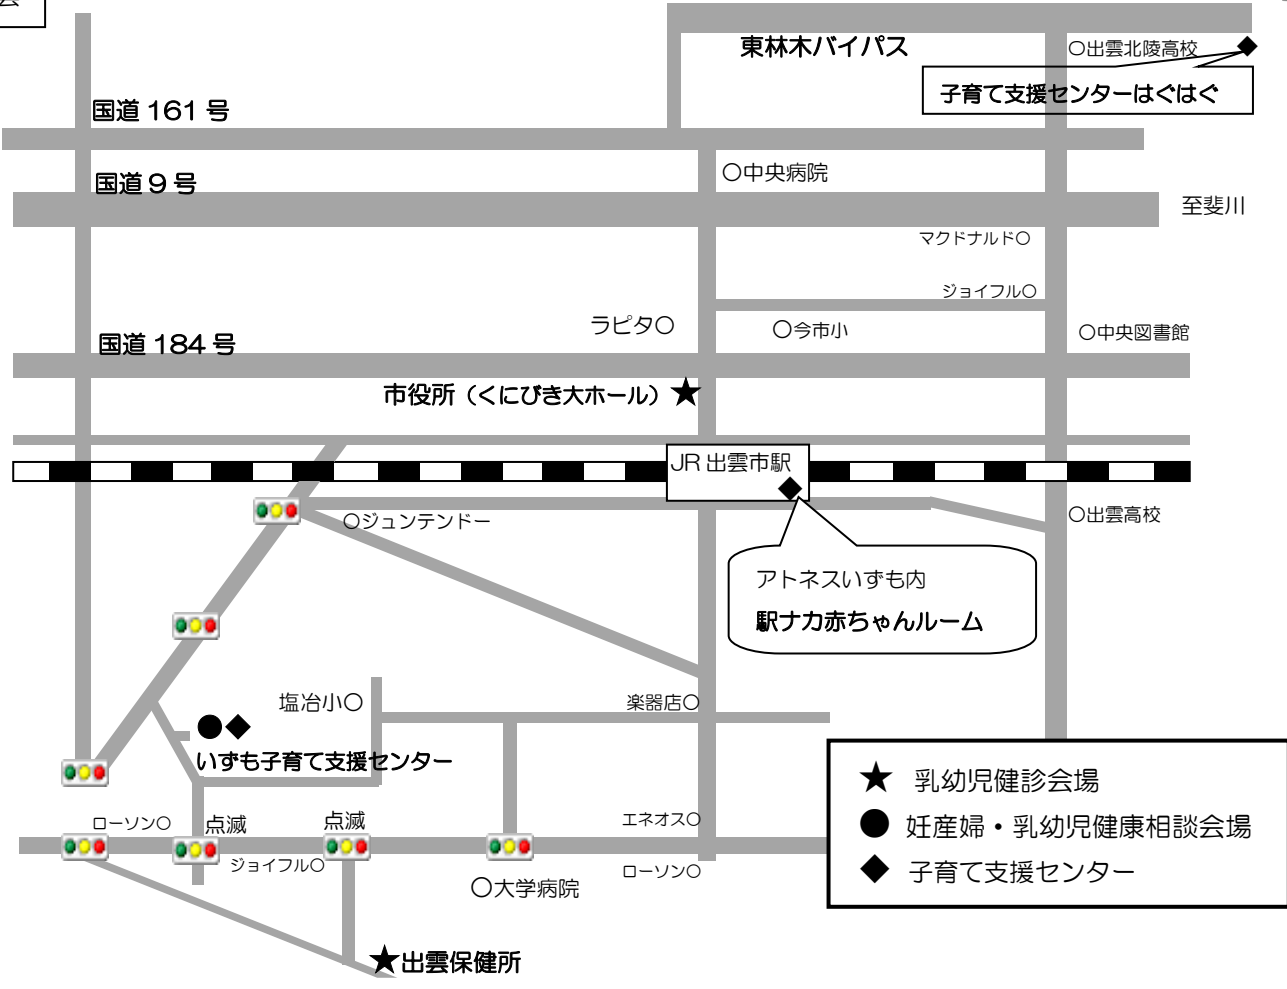

健診・健康相談会場、子育て支援センターの位置図

出雲

- ★ 乳幼児健診会場
- 妊産婦・乳幼児健康相談会場
- ◆ 子育て支援センター

平田

斐川

湖陵

大社