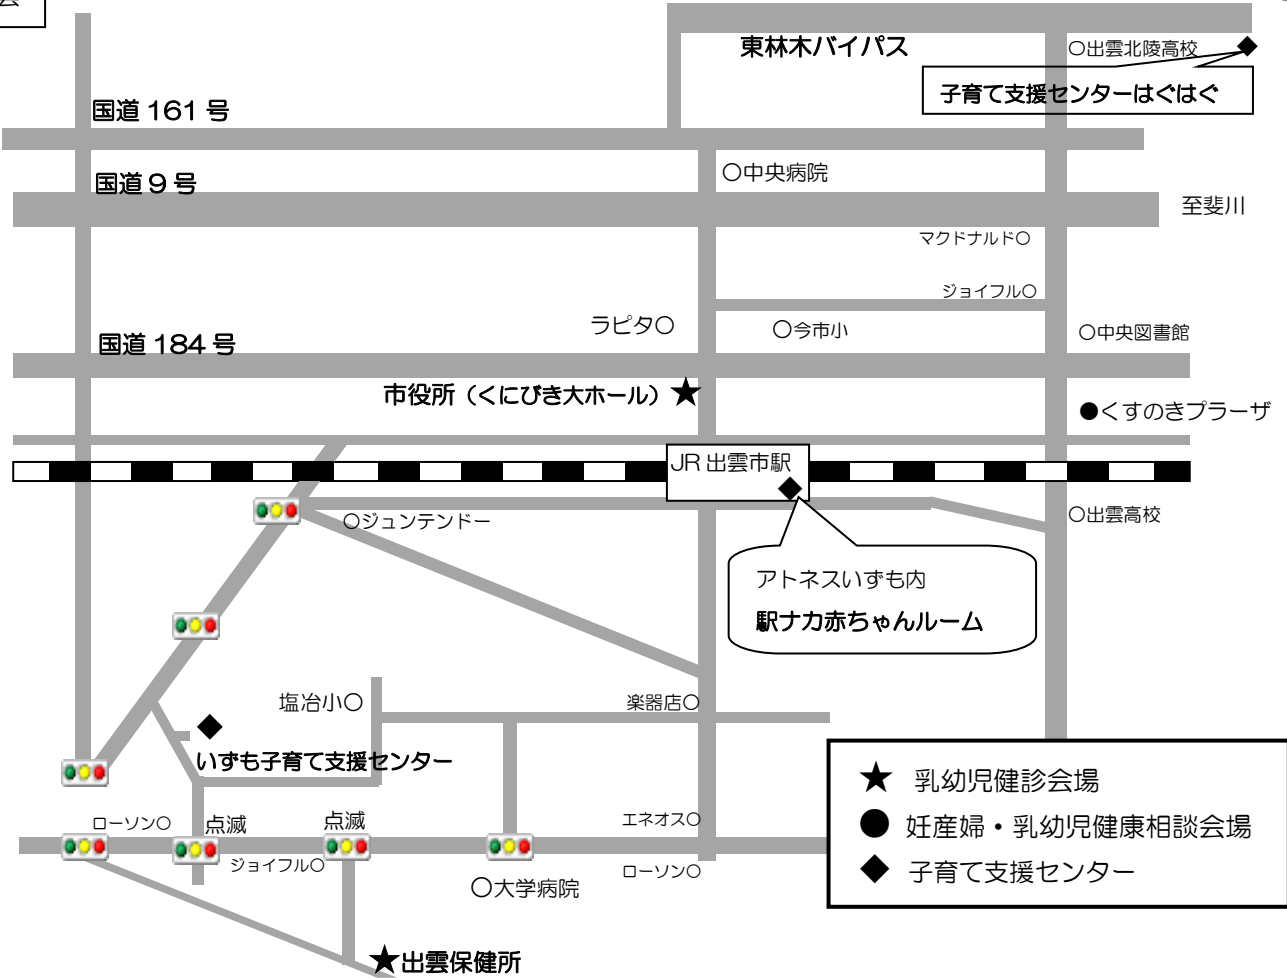

健診・健康相談会場、子育て支援センターの位置図

出雲

- ★ 乳幼児健診会場
- 妊産婦・乳幼児健康相談会場
- ◆ 子育て支援センター

平田

斐川

湖陵

大社