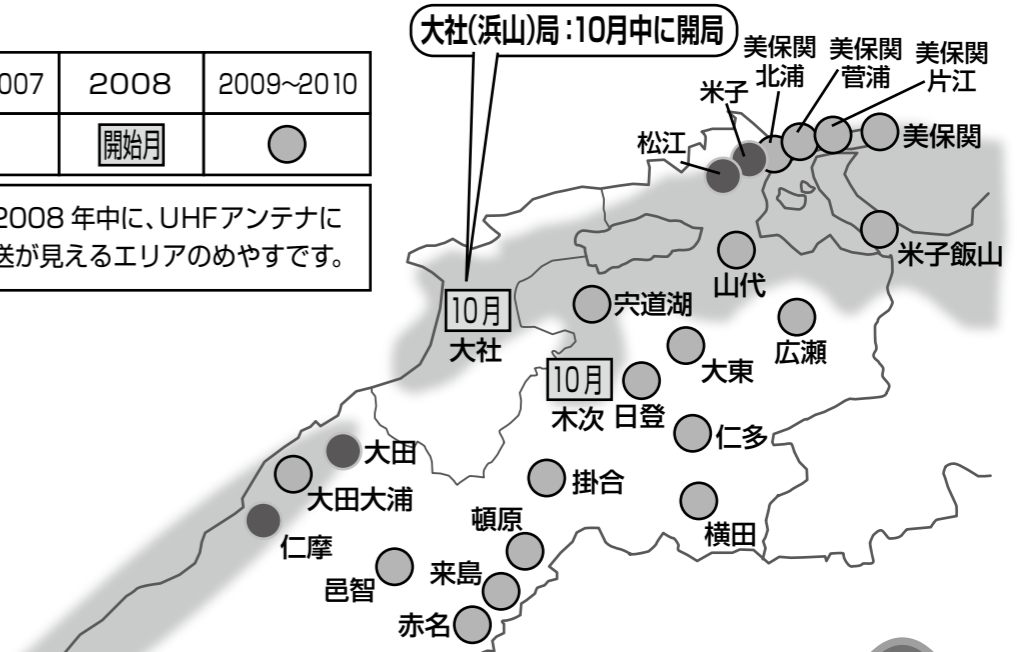

10月はポイ捨て禁止月間です!

～わたしたちのまちを美しく～

あなたも参加しよう!

出雲地域18万人ポイ捨て一掃大作戦 ～使用済みビニール袋1袋分のごみを集めよう!～

出雲市と斐川町で組織する「出雲地域ポイ捨て禁止推進協議会」では、10月の1か月間ポイ捨て一掃大作戦を展開します。

神在月である10月は、観光客をはじめ大勢の方が出雲市を訪れますので、ごみをなくし気持ちよくお迎えしたいものです。自宅周辺・道路などに落ちている空き缶やタバコの吸い殻などポイ捨てごみを拾い、きれいなまちをつくるためにご協力をお願いします。

※昨年度は参加報告が7,384人ありました。今年もたくさんの方の参加をお待ちしています。

- お願い
- ・拾ったごみは分別して、家庭の指定ごみ袋に入れて収集日に出してください。
- ・活動後は市役所環境保全課、または各支所まで電話で報告してください。

道路や歩道を歩いてみると、たくさんのごみが捨てられています。紙くずやペットボトル、空き缶やタバコの吸い殻など、捨てられているものはさまざまです。もちろんこれらのごみは自然に発生したものではなく、誰かが捨てたものです。自分のごみは自分で持ち帰り、きれいなまちにしましょう。

報告先・おたすね

環境保全課 ☎21-6535
または 各支所市民生活(福祉)課

設置年	2006～2007	2008	2009～2010
放送局	●	開始月	●

■ エリアは、2008年中に、UHFアンテナにより地上デジタル放送が見えるエリアのためです。

平成23年(2011年)7月24日までに今までのテレビ放送(地上アナログ放送)は終了します。それ以降は、アナログテレビをお使いの方は、そのままではテレビ放送(デジタル放送)を見ることができなくなります。ケーブルテレビに加入している方は、地上デジタル放送対応のテレビに買い換えるか、従来のアナログテレビにチューナーなどを買って足して視聴する方法があります。(専用のセットトップボックスでも視聴可能)ケーブルテレビに接続していない場合は、適切なUHFアンテナを設置する必要があります。詳しくはお近くの電気店やケーブルテレビ会社へ。おたすね 広報情報課 ☎21-8578