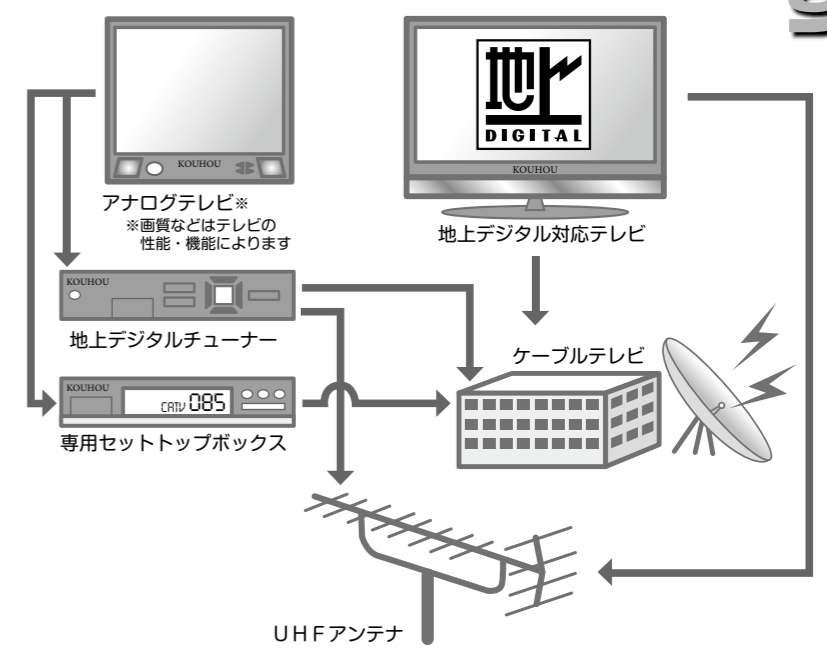

報告先・おたすね

環境保全課 ☎21-6535
または 各支所市民生活(福祉)課

設置年	2006～2007	2008	2009～2010
放送局	●	開始月	●

■ エリアは、2008年中に、UHFアンテナにより地上デジタル放送が見えるエリアのためです。

平成23年(2011年)7月24日までに今までのテレビ放送(地上アナログ放送)は終了します。それ以降は、アナログテレビをお使いの方は、そのままではテレビ放送(デジタル放送)を見ることができなくなります。ケーブルテレビに加入している方は、地上デジタル放送対応のテレビに買い換えるか、従来のアナログテレビにチューナーなどを買って足して視聴する方法があります。(専用のセットトップボックスでも視聴可能)ケーブルテレビに接続していない場合は、適切なUHFアンテナを設置する必要があります。詳しくはお近くの電気店やケーブルテレビ会社へ。おたすね 広報情報課 ☎21-8578

2011年
7月24日までに

アナログテレビで放送が終了します

地上デジタル放送を見るためには

「現在使用しているテレビのすべてが使えなくなる」など、地上デジタル放送への移行に便乗しての悪質商法や振り込め詐欺が懸念されます。疑わしい機器の購入や工事の勧誘を受けた場合、身に覚えのない工事代金の請求を受けた場合には、すぐには支払わず、ただちに生活・消費相談センター ☎21-666622 にご相談ください。