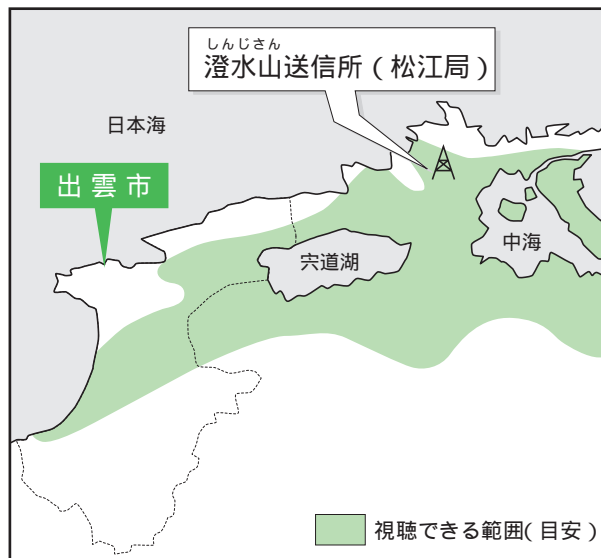

地上デジタル放送によるアナログテレビ受信障害について

8月から地上デジタル放送の試験電波が発射されます。これに伴い、一部の家庭で、テレビの「画面がザラザラ」になる症状が現れる場合があります。その場合は、下記まで問い合わせてください。

ただし、テスト放送のため当面デジタル放送の映像は見えません。

おたずね / 鳥取・島根地域受信対策センター フリーダイヤル 0120-312-665

10月から地デジ放送を視聴できる範囲の目安

地デジ放送の受信可能範囲は、2011年までに徐々に拡大される予定です。

A 島根県では、10月1日から始まるよ。出雲市でも一部地域で見ることができるとだ

Q 楽しみだなあ。地デジ放送はいつから始まるの

テレビのアナログ放送から地上デジタル放送への移行が全国で順次進められています。島根県(一部地域)でも、いよいよ10月1日から地上デジタル放送が始まります。

よくわかったよ。ありがとテレビ博士

地デジ放送を見るためには