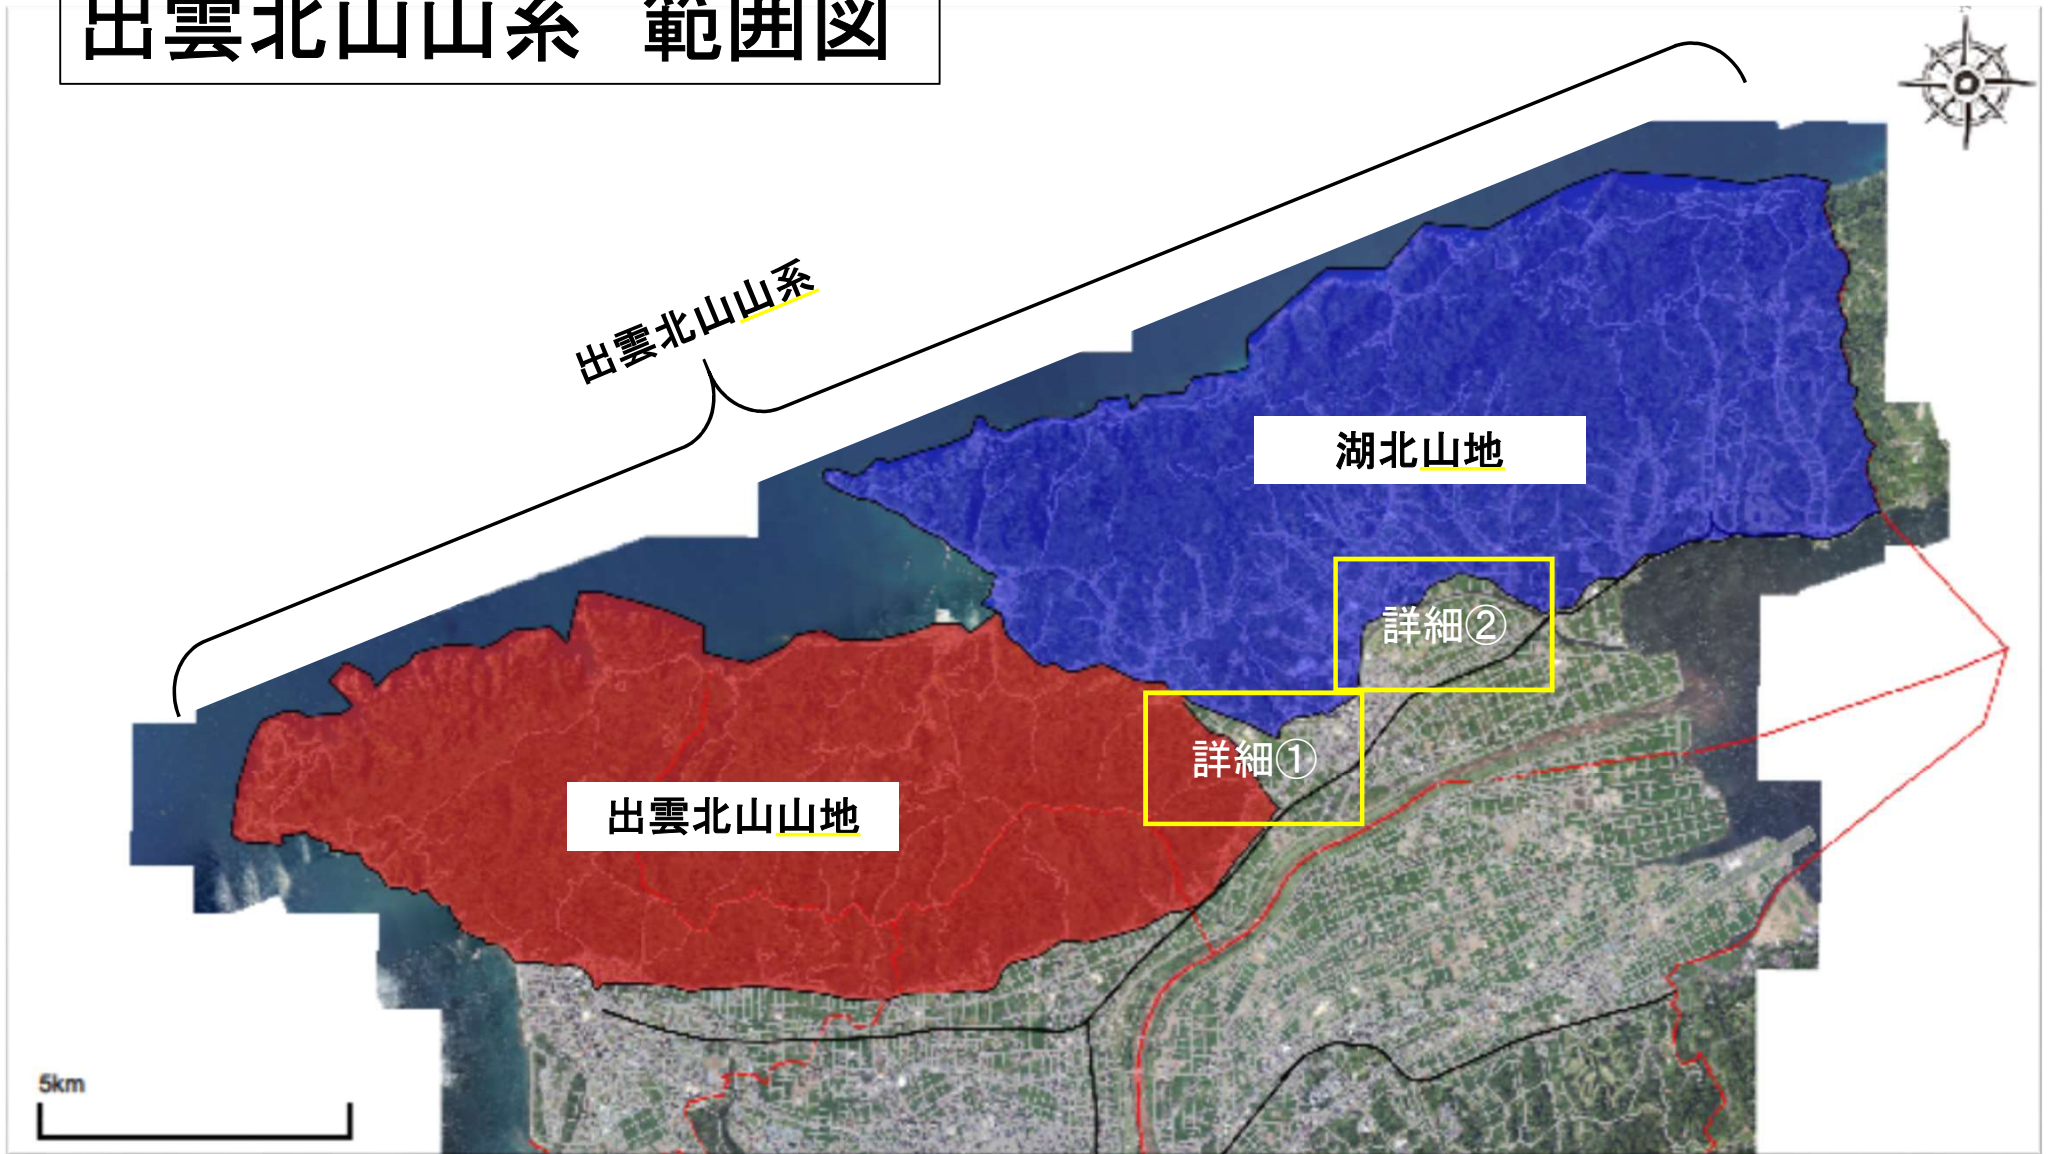

出雲北山山系 範囲図

出雲北山山系 詳細図①

出雲北山山系 詳細図②

湖北山地

500m

県道小伊津港線

市道布崎浜線

市道平田環状線