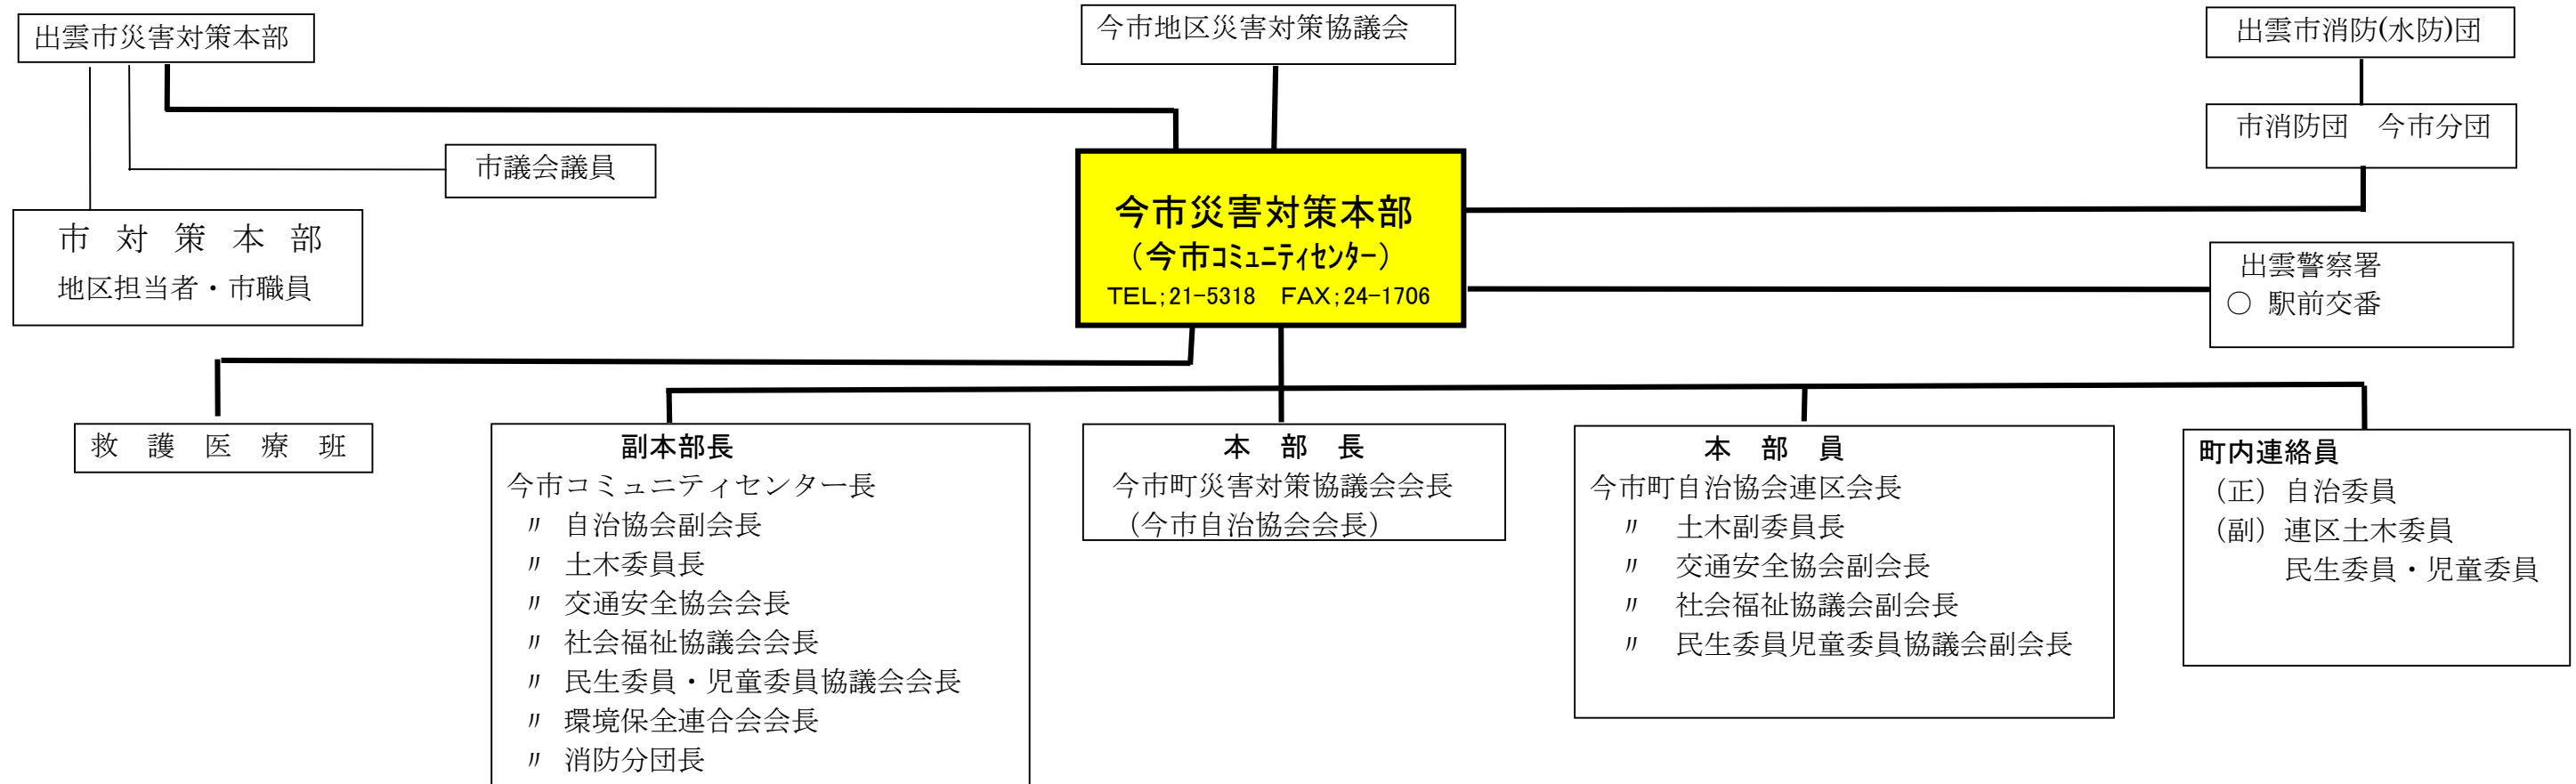

# 今市地区災害対策本部組織編成表

## 2、事務分担

総務	災害調査	交通避難	緊急救援
○ 本部長 コミュニティセンター長 コミュニティセンター チーフマネジャー 事務局長	○ 土木委員長 土木委員 自治協会連区会長、副会長、中央幹事	○ 交通安全協会会長 交通安全協会役員 消防団OB	○ 社会福祉協議会会長 今市自治協会副会長 民生委員・児童委員協議会会長他委員 環境保全連合会会長 コミュニティセンター マネジャー
△ 連絡伝達、自治委員より各戸へ △ 情報収集、自治委員より本部へ △ その他担当に属さない事項	△ 土木、農林災害緊急対策 △ 堤防、人命、家屋災害状況並びに緊急対策	△ 道路交通緊急対策 △ 避難所の確認と避難誘導 △ 土のう積み	△ 応急救護対策 △ 救護医療班の設置 △ 緊急生活物資、炊き出し等の収受配付