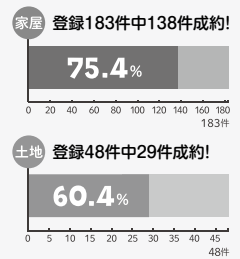

いずも空き家バンク

ご紹介

ぜひ「いずも空き家バンク」をご利用ください。

いずも暮らし
ホームページ

市では、Webサイト『いずも空き家バンク』を開設し、空き家(空き地)を所有している人の「売りたい」「貸したい」という情報の発信をお手伝いしています。

空き家(空き地)を所有している人で、「売りたい」「貸したい」というご希望がありましたら、登録をお願いします。登録に際し費用はかかりません。

また、空き家(空き地)を探している人で、実際に見学したい物件がある場合、空き家対策室にご連絡ください。見学の日程調整をお手伝いします。

成約の実績

平成19年度
～平成30年度
(平成31年3月末時点)

ご注意

- ※市が空き家(空き地)を買い取る、または管理する制度ではございません。
- ※交渉・契約は、当事者間で行ってください。市では交渉・契約のお手伝いできません。
- ※空き家(空き地)を空き家バンクへ登録される際には、トラブルを避けるため、事前に宅地建物取引業者等に相談をされることをおすすめします。

おたずね/空き家対策室 ☎21-6210

～いずも空き家バンク登録支援事業補助金～

市の空き家バンクへ登録する空き家の残置物処分・ハウスクリーニング費用を助成します!

市の空き家バンクに登録するための費用の一部を助成することで、空き家の利活用を促します。

助成内容

助成対象	市内にある一戸建ての空き家所有者
助成要件	●事業完了後に「いずも空き家バンク」に継続して2年以上登録すること。(成約した場合は除く) ※2年経過する前に対象家屋を解体した場合や申請者の都合で空き家バンクの登録をとりやめた場合は補助金を返還していただきます。 ●対象家屋が住宅用であること。(店舗併用は住宅部分のみ対象) ●申請年度内に事業が完了すること。 ●助成対象者が市税等滞納していないこと。暴力団員でないこと。
対象経費	●市内に事業所を有する法人または市内に住所を有する個人事業主に依頼して実施した、市内にある空き家の残置物処分やハウスクリーニングに要する経費 - 残置物処分：空き家の残置物処分及び庭木の剪定や除草等に要する費用 - ハウスクリーニング：空き家の内部クリーニングに要する費用 - 助成金額：対象経費(2万円以上)の50%で上限5万円 ※千円未満切捨
その他	●残置物処分とハウスクリーニングは重複して補助金交付が可能です。ただし、同じ年度に事業着手することが条件となります。 ●助成は1物件あたり各1回です。いずれも申請・交付決定後の着手分が対象です。 ●家財道具等の運搬・処分は、関係法令等を守り適切に対応してください。違法な対応等が確認された場合は、補助金を交付した年度を問わず、補助金を返還していただきます。

おたずね/空き家対策室 ☎21-6210