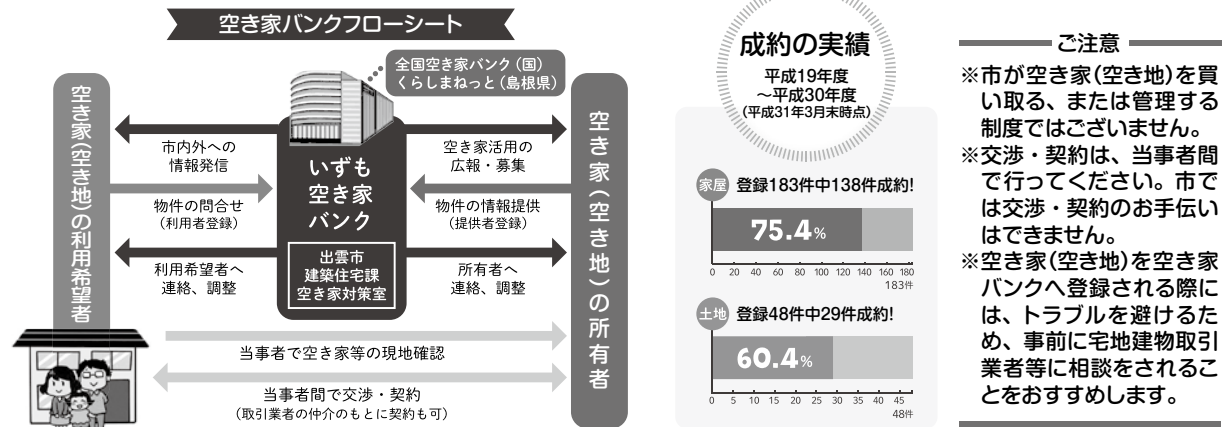

いずも空き家バンク

ご紹介

ぜひ「いずも空き家バンク」をご利用ください。

いずも暮らし
ホームページ

市では、Webサイト『いずも空き家バンク』を開設し、空き家(空き地)を所有している人の「売りたい」「貸したい」という情報の発信をお手伝いしています。

空き家(空き地)を所有している人で、「売りたい」「貸したい」というご希望がありましたら、登録をお願いします。登録に際し費用はかかりません。

また、空き家(空き地)を探している人で、実際に見学したい物件がある場合、空き家対策室にご連絡ください。見学の日程調整をお手伝いします。