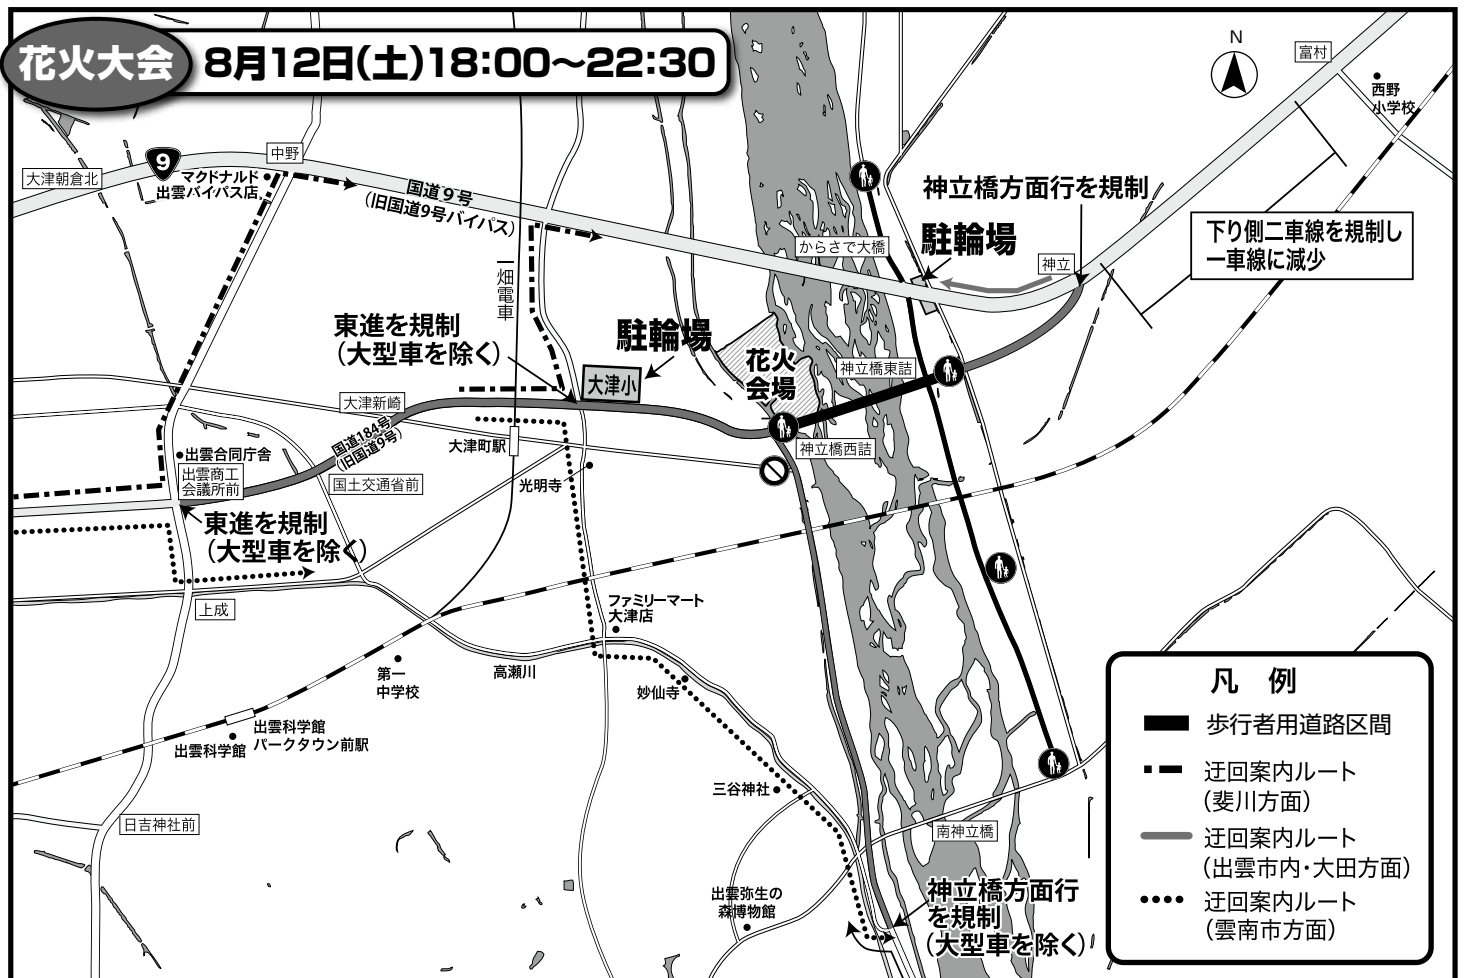

出雲神話まつり 交通規制図

皆さまのご理解ご協力をお願いします。

1. **お願い**
2. 路上駐車をしないでください。
   - 臨時駐車場はございませんので公共交通機関または自転車でご来場ください。
   - 花火大会にともなう交通規制にご協力ください。
   - 当日は警察や警備員の指示に従ってください。