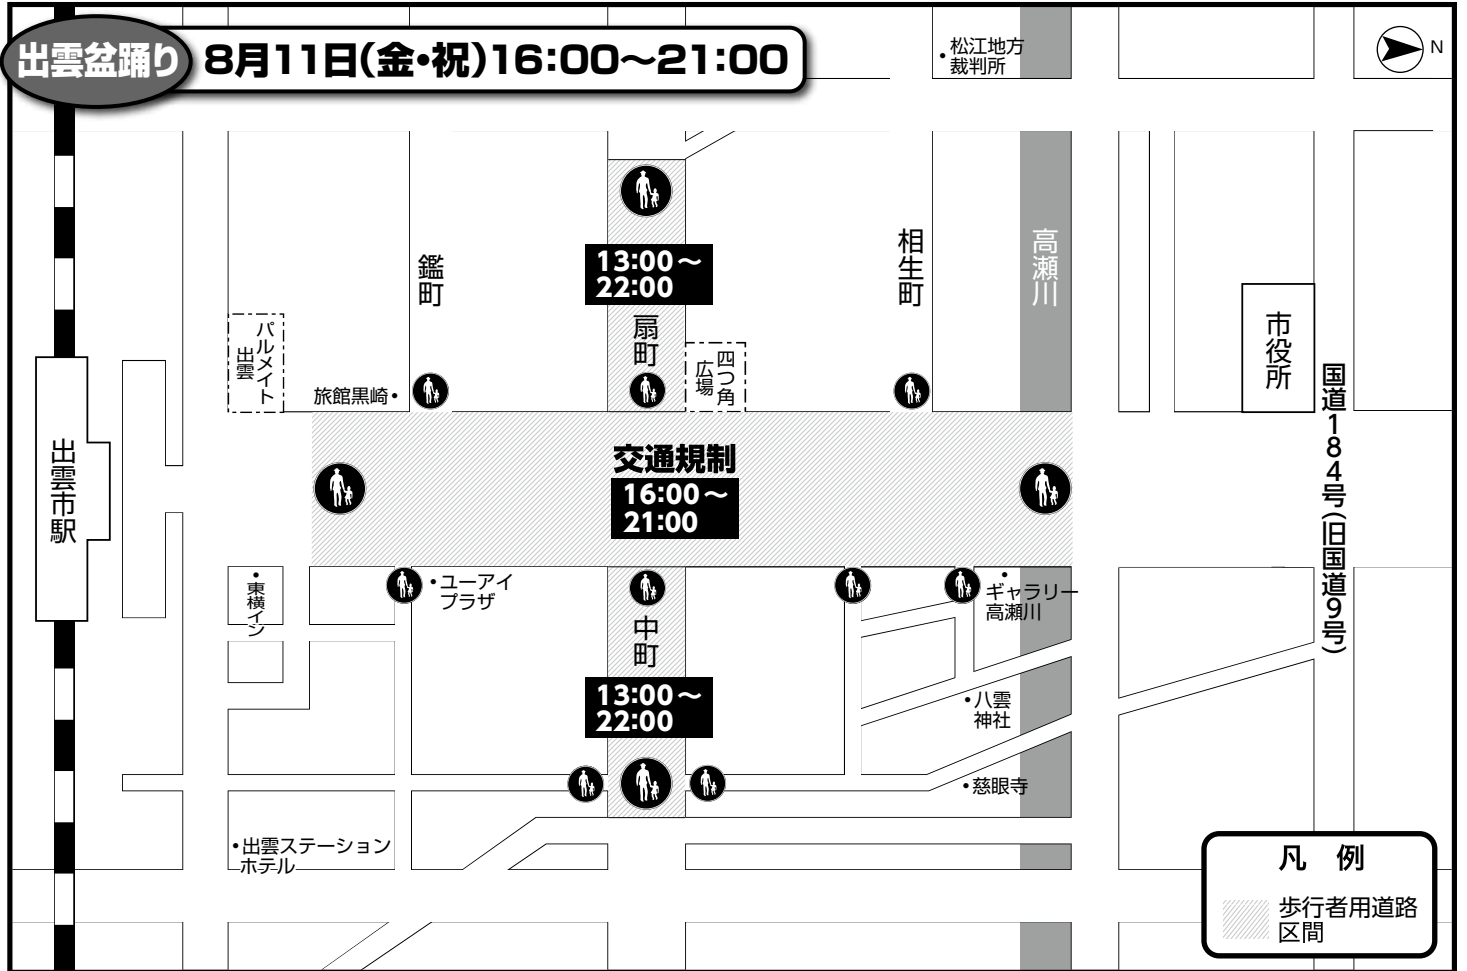

第12回

8/11 金・祝

出雲盆踊り

会場

くにびき中央通り 四つ角広場(今市町)

小雨決行 荒天の場合は中止します。

- ウェルカムイベント 境港大漁太鼓荒神会 16:45~
- オープニング 17:00~
- ステージイベント 17:15~
 - ◇ブラジリアンサンバパレード
 - ◇X+(えくすと)ライブ
 - ◇伝統の盆踊り【大槌盆踊り】【羽根盆踊り】

約1,000人による、
くにびき中央通りでの練り歩き!!

出雲神話まつりキャラクター

みことくん

ひめちゃん

出雲神話まつり

出雲神話まつり 交通規制図

皆さまのご理解ご協力をお願いします。

- お願い**
- 路上駐車をしないでください。
 - 臨時駐車場はございませんので公共交通機関または自転車でご来場ください。
 - 花火大会にともなう交通規制にご協力ください。
 - 当日は警察や警備員の指示に従ってください。