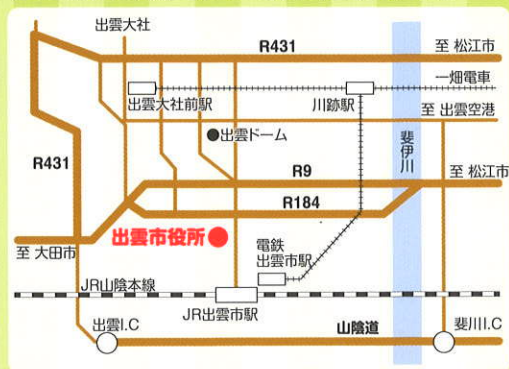

8:30~17:00(事前にご予約ください。)

※土・日・祝日・年末年始はお休みです。

出雲で
就職しよう!!

◆開設場所

出雲市役所5階 縁結び定住課

ご予約・お問合せ

出雲市役所 産業政策課

TEL.0853-24-7620