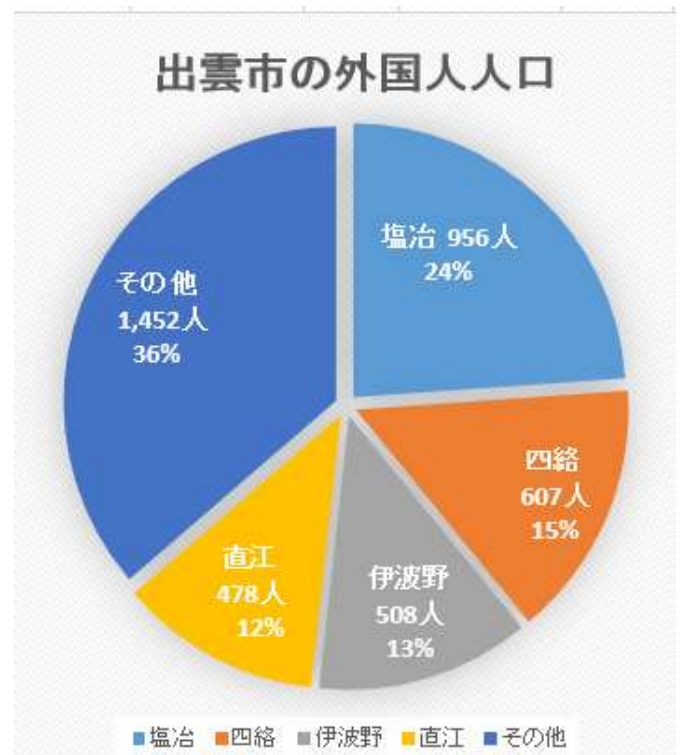

出雲市の外国人人口

地区名	外国人数	地区別割合	順	人口(人)	外国人割合(%)
塩冶	956	24	1	15,708	6.09
四絡	607	15	2	12,199	4.98
伊波野	508	13	3	6,395	7.94
直江	478	12	4	3,691	12.95
その他	1,452	36		137,227	1.06
出雲市	4,001	100		175,220	2.28

(平成30年3月31日現在)

4月から塩冶コミュニティセンターの館内案内板は、日本語・英語・中国語・韓国語・ポルトガル語の5か国語で表示しています。これは、平成28年度に策定の出雲市多文化共生推進プランに基づき、外国人住民の方への情報提供支援、生活支援の一つとして実施しています。特に、外国人住民の方が多い塩冶地区(956人、平成30年3月現在)には、出雲市全体の外国人住民の24%が住まわれています。

また出雲市全体で見ると、5年前に約2千人であった外国人住民は、現在4千人を超え、5年間で倍増しています。出雲市では、今後も外国人住民が増え続けると予想され、外国人の方にもやさしいまちづくりが急務となっています。