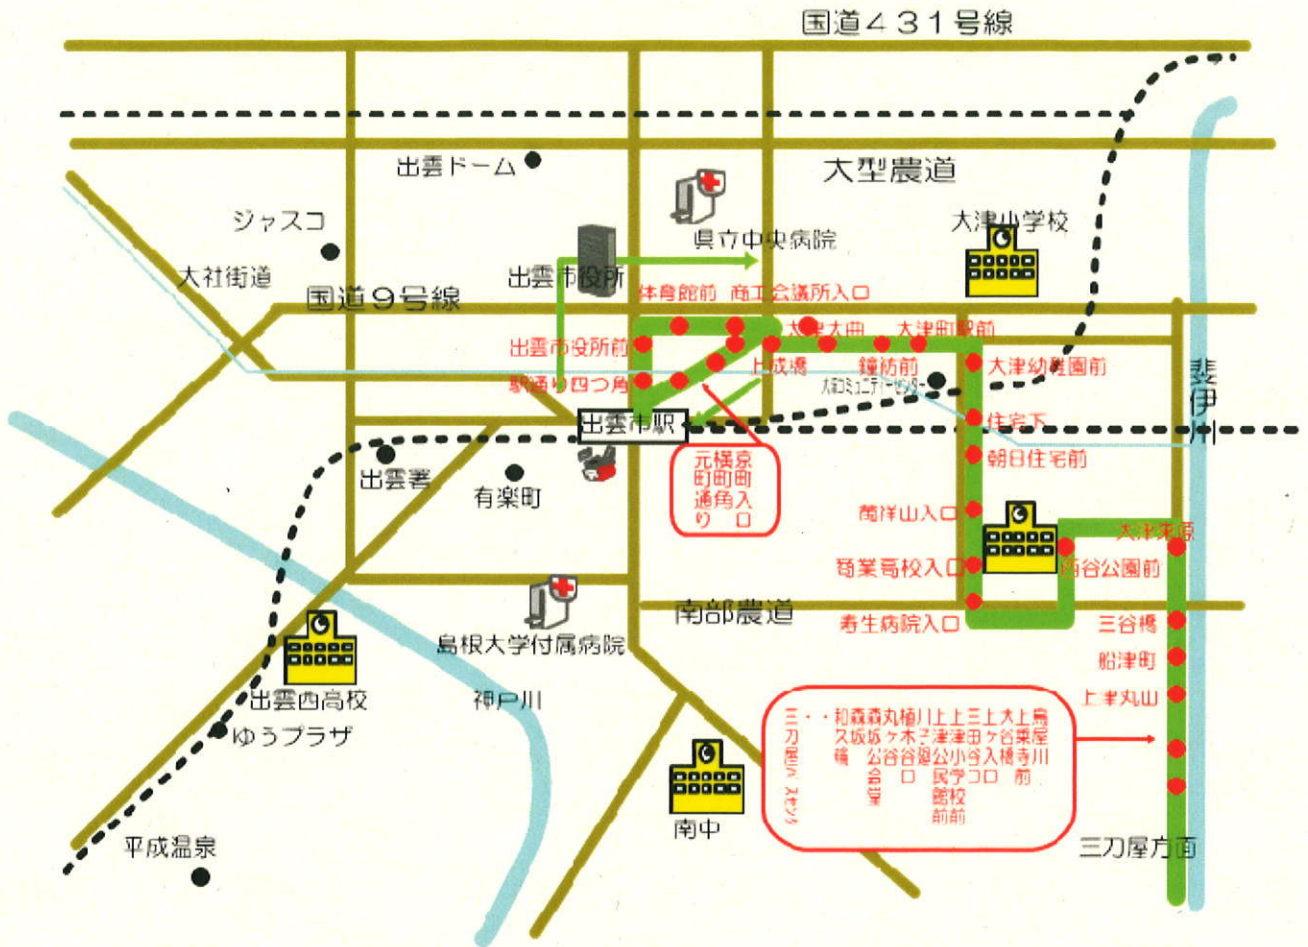

三刀屋出雲線路線図

- 三刀屋方面
 - 上平丸山
 - 船津町
 - 三谷橋
 - 船谷公園前
 - 大津死原
 - 朝日住宅前
 - 住吉下
 - 大津幼稚園前
 - 鐘紡前
 - 大津駅前
 - 大津小学校
 - 大津
 - 上成橋
 - 大津大曲
 - 大津
 - 元橋京町通角入り
 - 有楽町
 - 出雲市役所前
 - 出雲西高校
 - ゆうプラザ
 - 平成温泉