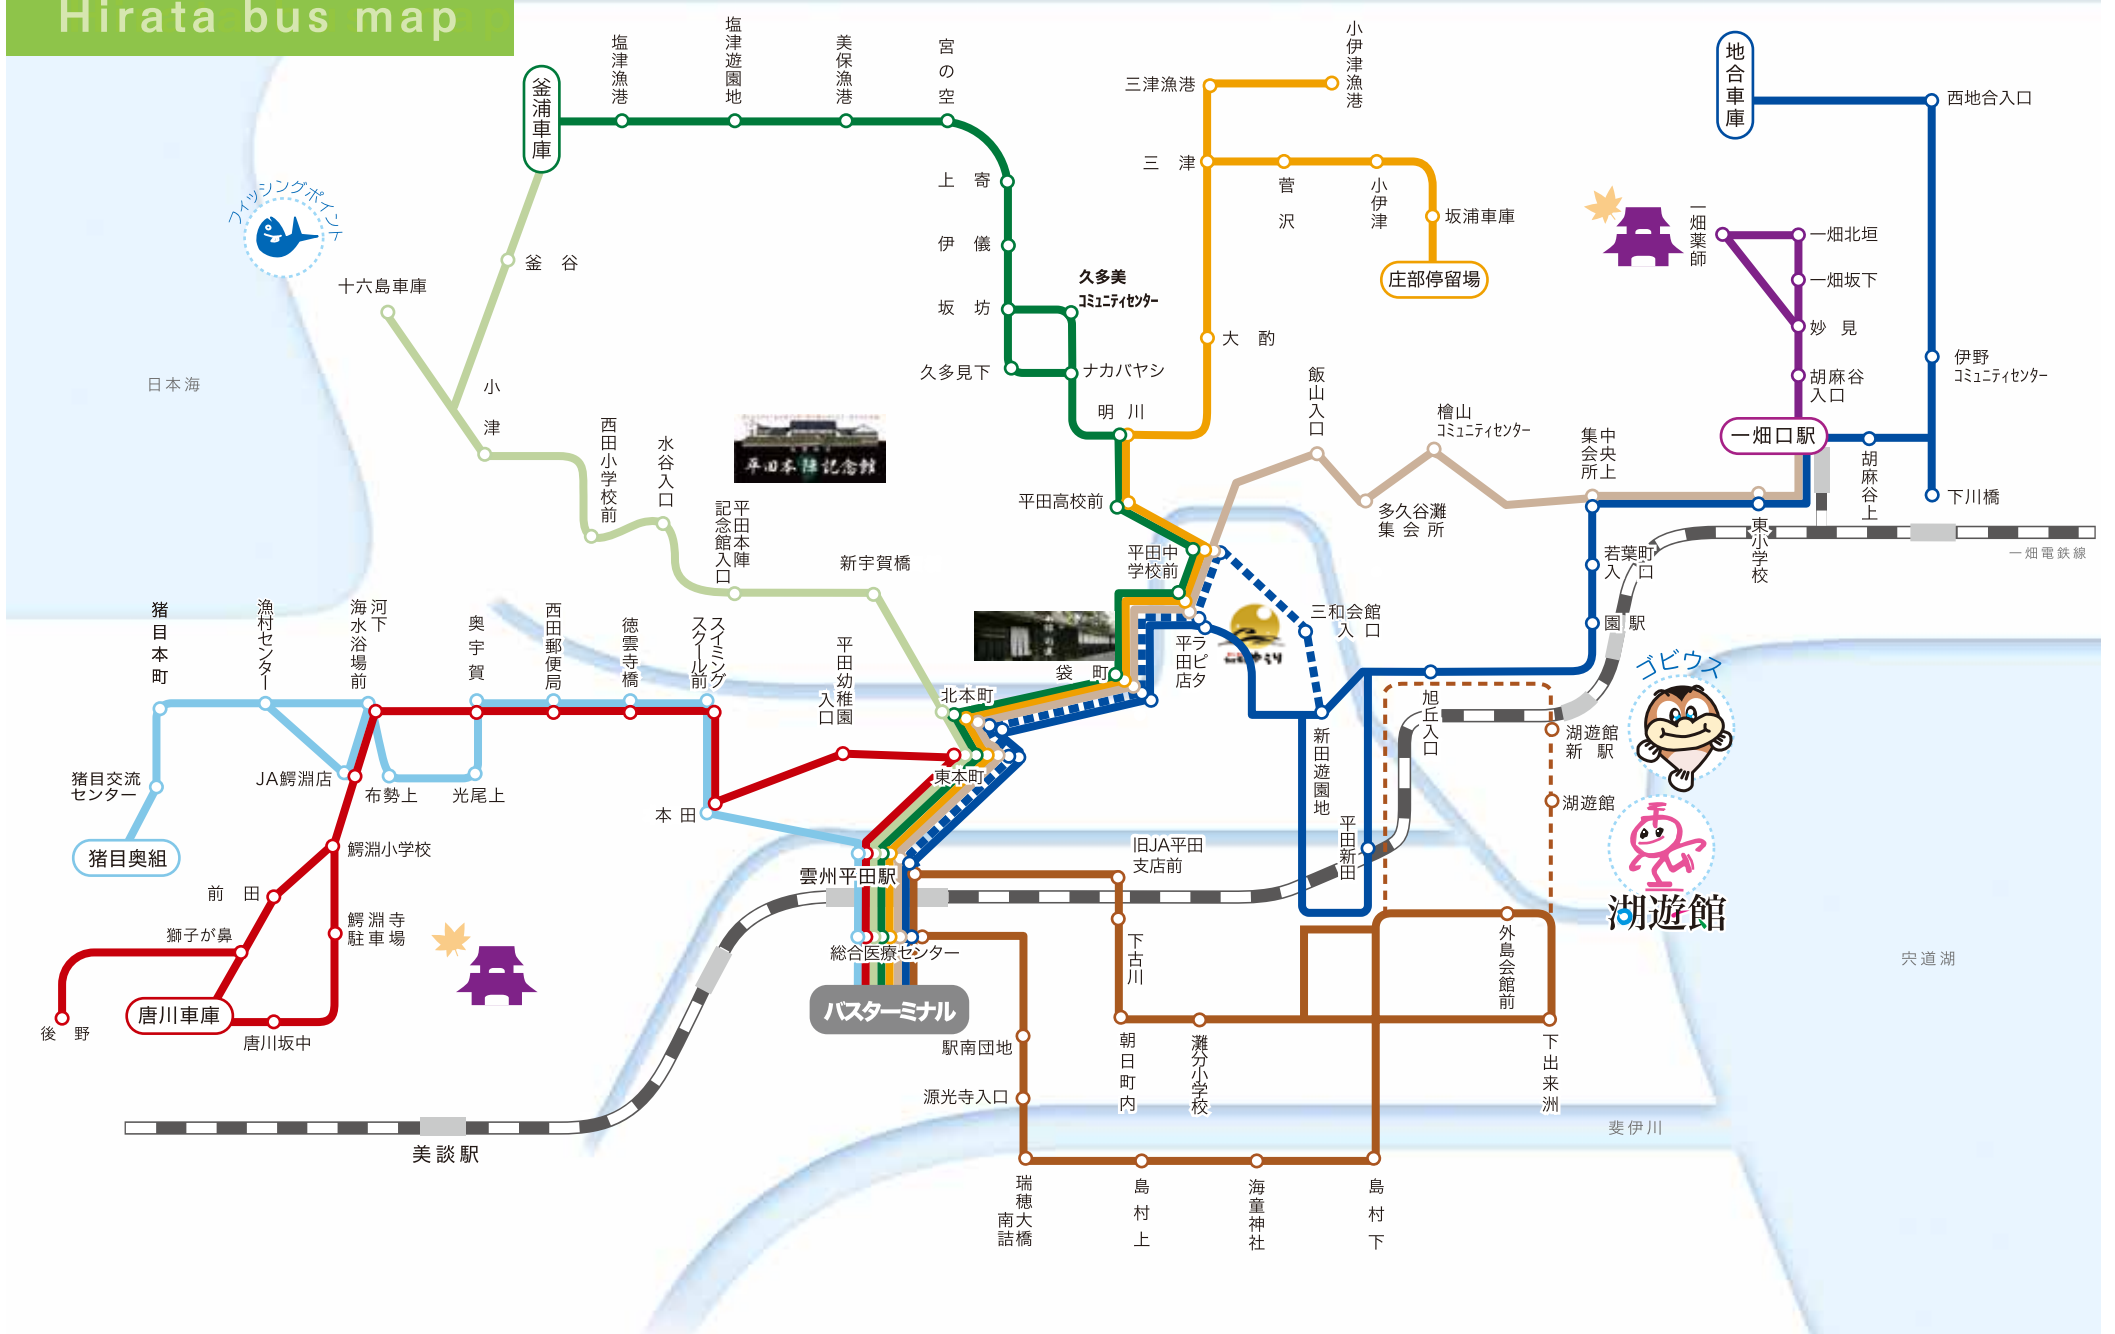

平田生活バスマップ

Hirata bus map

平成29年10月1日

平田中心部拡大図

- 鱒淵線
 - 猪目線
 - 釜浦線
 - 北浜線
 - 坂浦線
 - 島村線
 - - - 島村線 (休日ルート)
 - 鹿園寺線
 - 地合線
 - - - 地合線分岐 (平田新田止)
 - 一畑薬師線
-
- … 停留所 (市内拡大図)
 - … 停留所 (全域図)
 - … 路線起終点
- 一部停留所は省略してあります。

路線毎に乗車1回 **200円**

出雲市生活バス 平田バスターミナル
Tel : 0853-62-3015