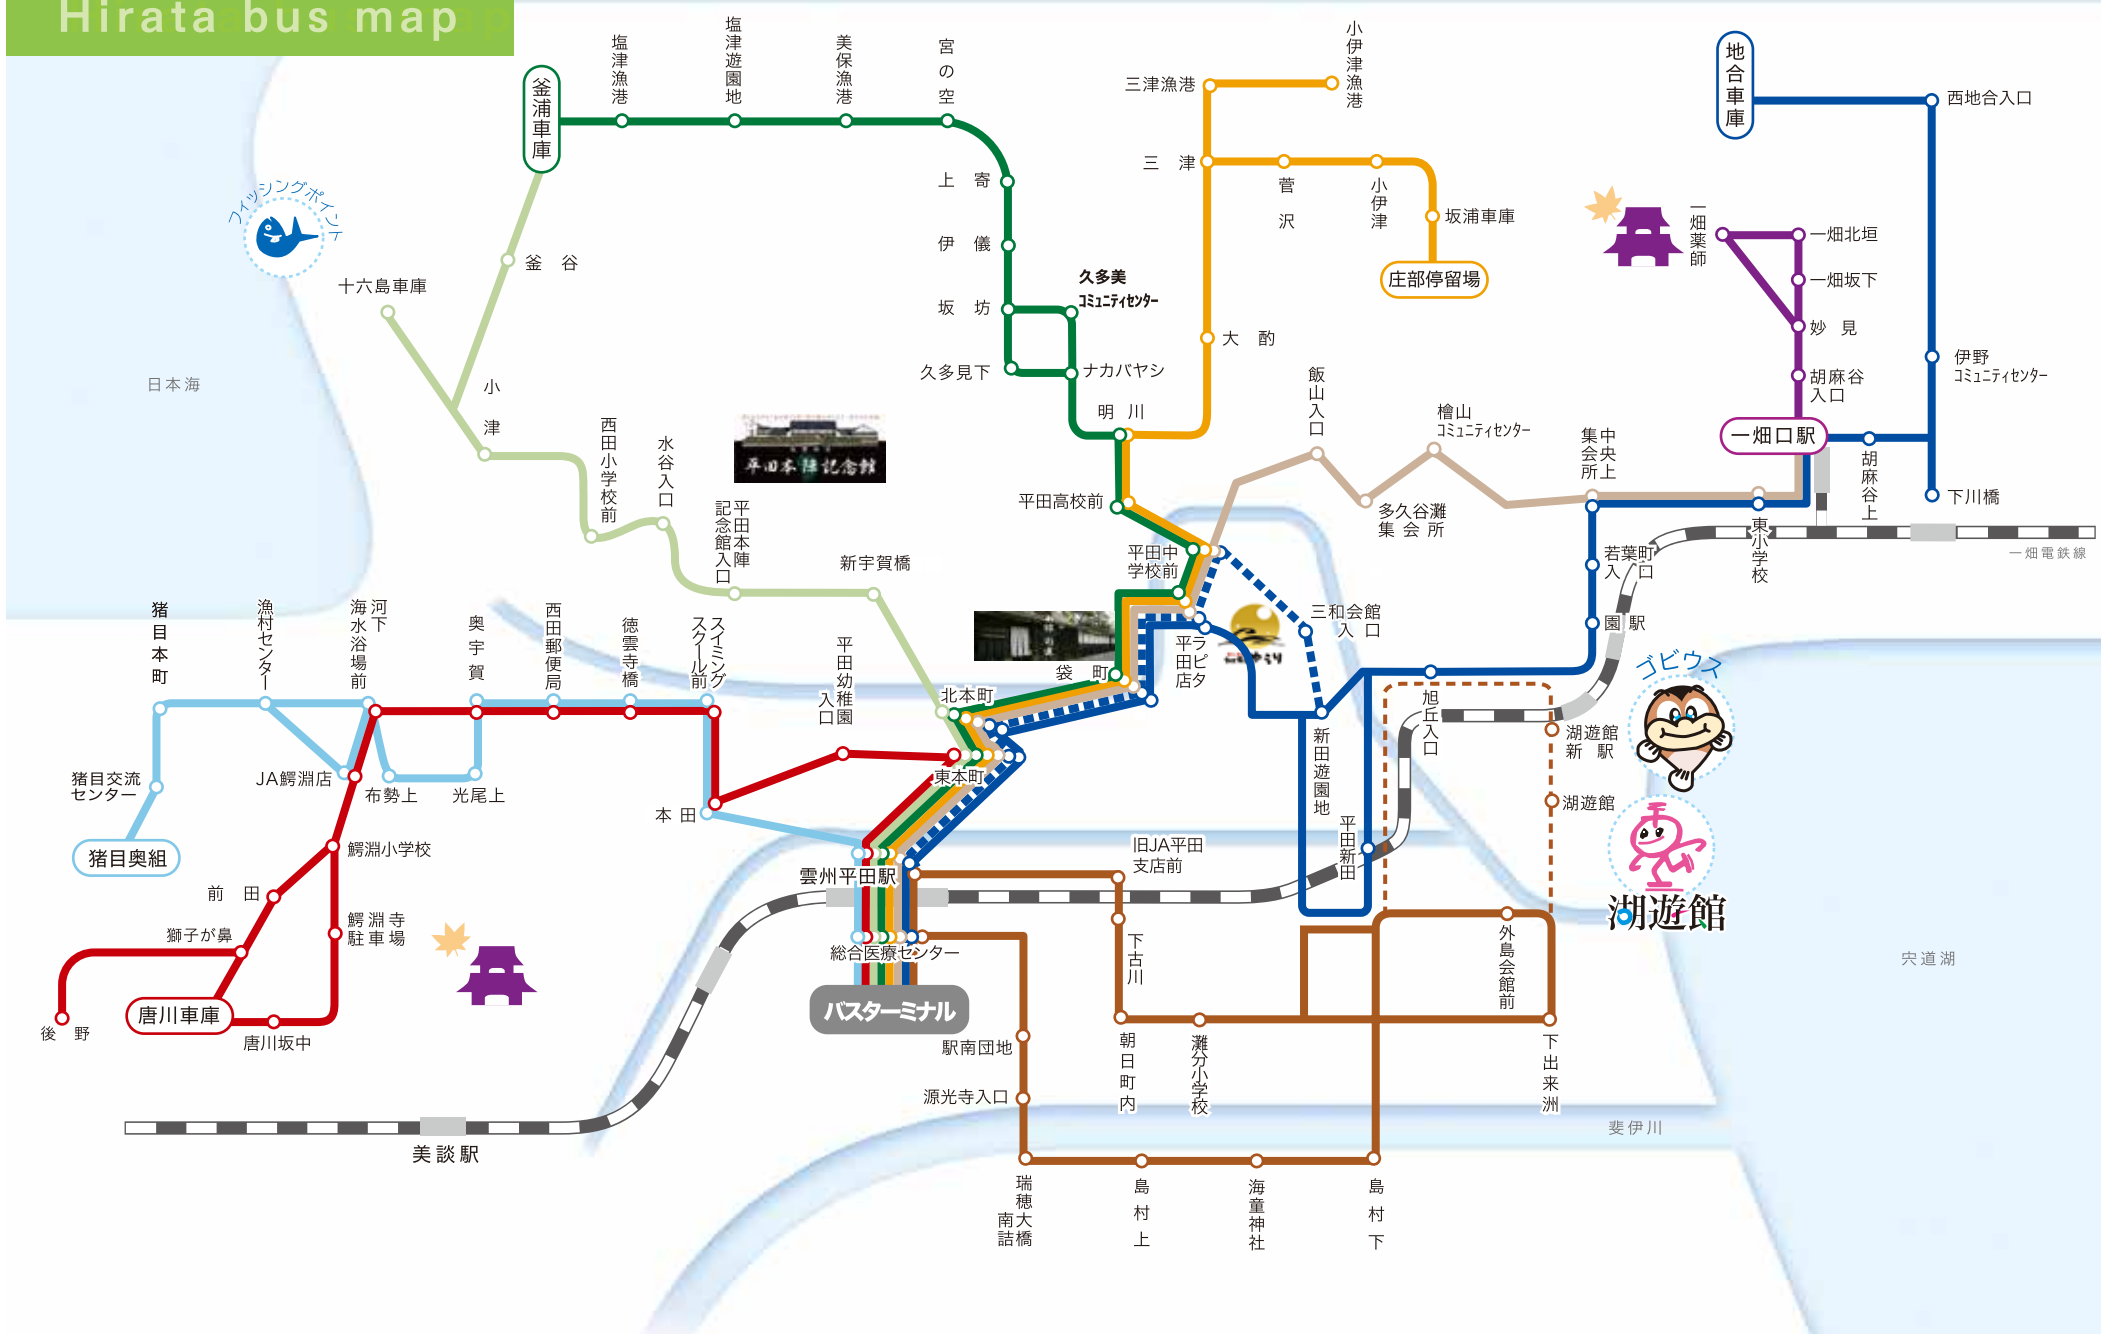

# 平田生活バスマップ

Hirata bus map

平成29年10月1日

## 平田中心部拡大図

- 鱒淵線
- 猪目線
- 釜浦線
- 北浜線
- 坂浦線
- 島村線
- - - 島村線 (休日ルート)
- 鹿園寺線
- 地合線
- - - 地合線分岐 (平田新田止)
- 一畑薬師線

- ... 停留所 (市内拡大図)
- ... 停留所 (全域図)
- ... 路線起終点

●一部停留所は省略してあります。

路線毎に乗車1回 **200円**

出雲市生活バス 平田バスターミナル  
Tel : 0853-62-3015